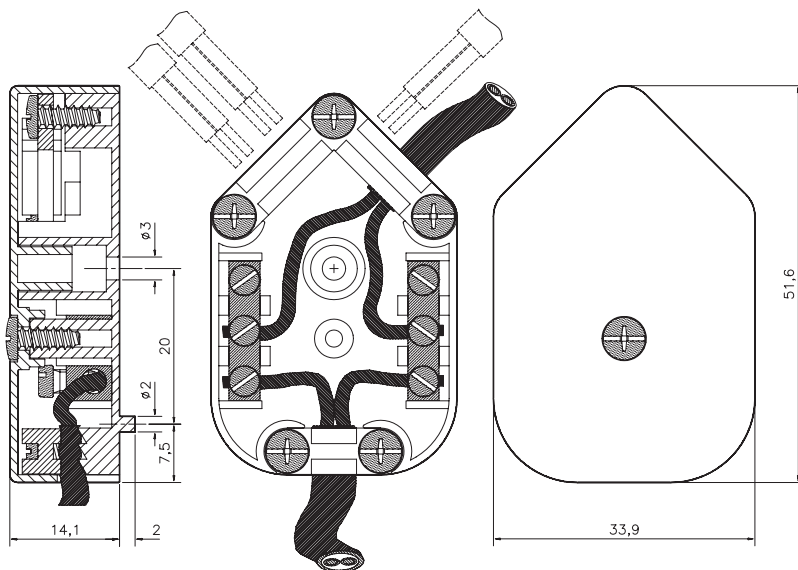

Distributor Box    Leuchtenanschlußdose    Förgreningsbox  
Scatola di Distribuzione

EN 60998-2-1 & EN 60335-1

HE254 & HE254S  
14 411 95 & 1441195S

Stripping Length  
Skalning  
Abisolierlänge  
6 mm

**Torque:**  
Recommended 0,4 Nm  
Max. 0,5 Nm.

**TECHNICAL DATA    TEKNISKA DATA**

	Insert hole size	Cable size
Voltage	Inläggshål diameter	Area
Märkspänning	Anslutningsgrösse	Nennquerschnitt
Nennspänning		
<b>250 V</b>	<b>3 x 3,2 mm</b>	<b>0,75 mm<sup>2</sup></b>
Current	Working temperature	Insulation material
Märkström	Arbetstemperatur	Isolationsmaterial
Nennstrom	Dauertemperatur	Isoliermaterial
<b>10 A</b>	<b>110° C</b>	<b>PA 6.6</b>

**Approvals    Godkännanden    Genehmigungen**

HE254
NEMKO
FI
SEMKO
DEMKO
CE

**HE254** is designed to meet the Class 2 security regulations for fixed mountings in light fittings class 0 and 2. The Box can distribute cables to 4 different light points. The connector box is equipped with separate cable strain relief units and supplied with 6 self-tapping Phillips panhead cross combination screws. **HE254** is easy to fix on base with one single screw only, thanks to an anti-rotation spigot on the bottom of the plastic housing. Available in white & black colour. Article no. in black: **HE254S**.

Geeignet für freiliegende Montage und feste Montage in Beleuchtungen in Klasse 0 und 2. Die Dose ermöglicht eine Kabelverteilung zu 4 verschiedenen Lichtpunkten. Die Verteilungsdose wird mit separaten Zugentlastungen und Gewindeschneideschrauben mit Kreuzschlitz geliefert. Erhältlich in weiss & schwarz. Artikel Nr. in schwarz: **HE254S**.