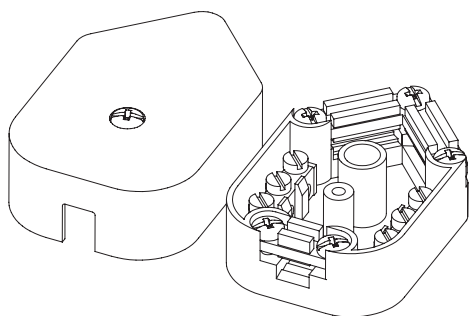

Distributor Box    Leuchtenanschlußdose    Förgreningsbox  
Scatola di Distribuzione

EN 60998-2-1 & EN 60335-1

HE254 & HE254S  
14 411 95 & 1441195S

Stripping Length  
Skalning  
Abisolierlänge  
6 mm

**Torque:**  
Recommended 0,4 Nm  
Max. 0,5 Nm.

**TECHNICAL DATA    TEKNISKA DATA**

	Insert hole size	Cable size
Voltage	Inläggshål diameter	Area
Märkspänning	Anslutningsgrösse	Nennquerschnitt
Nennspänning		
<b>250 V</b>	<b>3 x 3,2 mm</b>	<b>0,75 mm<sup>2</sup></b>
Current	Working temperature	Insulation material
Märkström	Arbetstemperatur	Isolationsmaterial
Nennstrom	Dauertemperatur	Isoliermaterial
<b>10 A</b>	<b>110° C</b>	<b>PA 6.6</b>

**Approvals    Godkännanden    Genehmigungen**

HE254
NEMKO
FI
SEMKO
DEMKO
CE

**HE254** is designed to meet the Class 2 security regulations for fixed mountings in light fittings class 0 and 2. The Box can distribute cables to 4 different light points. The connector box is equipped with separate cable strain relief units and supplied with 6 self-tapping Phillips panhead cross combination screws. **HE254** is easy to fix on base with one single screw only, thanks to an anti-rotation spigot on the bottom of the plastic housing. Available in white & black colour. Article no. in black: **HE254S**.

Geeignet für freiliegende Montage und feste Montage in Beleuchtungen in Klasse 0 und 2. Die Dose ermöglicht eine Kabelverteilung zu 4 verschiedenen Lichtpunkten. Die Verteilungsdose wird mit separaten Zugentlastungen und Gewindeschneideschrauben mit Kreuzschlitz geliefert. Erhältlich in weiss & schwarz. Artikel Nr. in schwarz: **HE254S**.