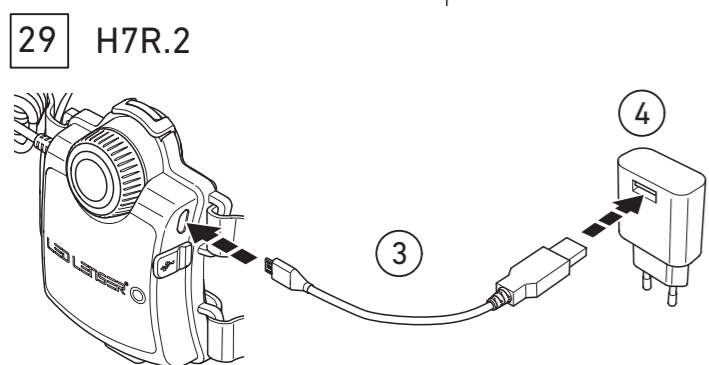

H7.2/H7R.2

15  100%  15%

H7.2/H7R.2

16  hold 3 sec  2x  100%

H7.2/H7R.2

17  100%  2x 1 sec  15%

www.ledlenser.com

ZWEIBRÜDER OPTOELECTRONICS GMBH & CO. KG
 Kronenstr. 5-7 • 42699 Solingen • Germany
 Tel. +49 (0)212/5948-0 • Fax +49 (0)212/5948-200
 info@zweibrueeder.com • www.zweibrueeder.com