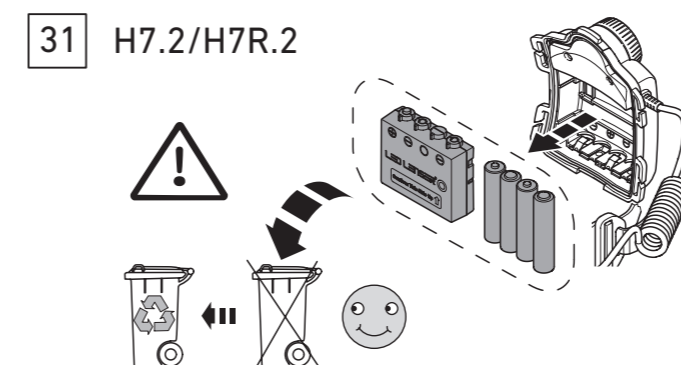

H7.2/H7R.2

15  100%  15%

H7.2/H7R.2

16  hold 3 sec  2x  100%

H7.2/H7R.2

17  100%  2x 1 sec  15%

www.ledlenser.com

ZWEIBRÜDER OPTOELECTRONICS GMBH & CO. KG
 Kronenstr. 5-7 • 42699 Solingen • Germany
 Tel. +49 (0)212/5948-0 • Fax +49 (0)212/5948-200
 info@zweibrueeder.com • www.zweibrueeder.com