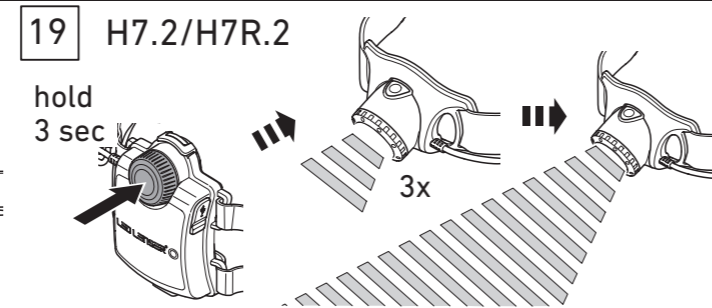

H7.2/H7R.2

15  100%  15%

H7.2/H7R.2

16  hold 3 sec  2x  100%

H7.2/H7R.2

17  100%  2x 1 sec  15%

www.ledlenser.com

ZWEIBRÜDER OPTOELECTRONICS GMBH & CO. KG
 Kronenstr. 5-7 • 42699 Solingen • Germany
 Tel. +49 (0)212/5948-0 • Fax +49 (0)212/5948-200
 info@zweibrueeder.com • www.zweibrueeder.com