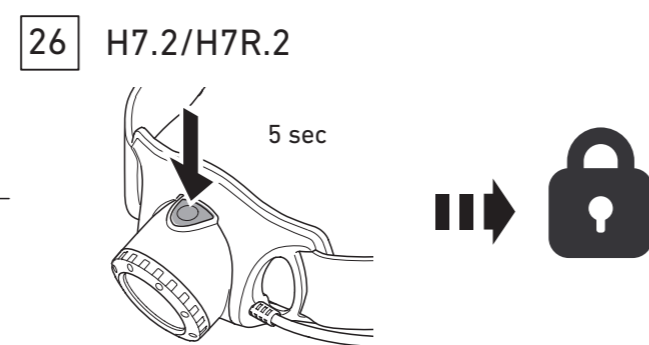

H7.2/H7R.2

15  100%  15%

H7.2/H7R.2

16  hold 3 sec  2x  100%

H7.2/H7R.2

17  100%  2x 1 sec  15%

www.ledlenser.com

ZWEIBRÜDER OPTOELECTRONICS GMBH & CO. KG
 Kronenstr. 5-7 • 42699 Solingen • Germany
 Tel. +49 (0)212/5948-0 • Fax +49 (0)212/5948-200
 info@zweibrueeder.com • www.zweibrueeder.com