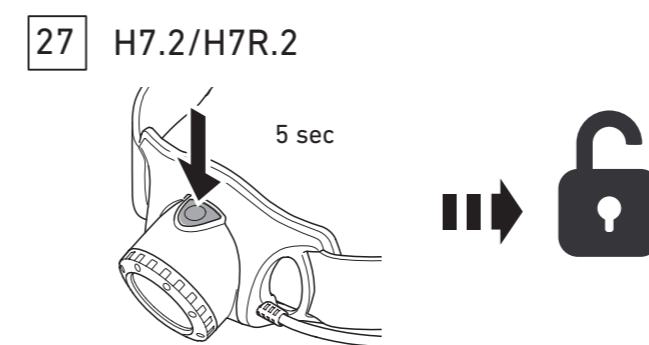

H7.2/H7R.2

15  100%  15%

H7.2/H7R.2

16  hold 3 sec  2x  100%

H7.2/H7R.2

17  100%  2x 1 sec  15%

www.ledlenser.com

ZWEIBRÜDER OPTOELECTRONICS GMBH & CO. KG
 Kronenstr. 5-7 • 42699 Solingen • Germany
 Tel. +49 (0)212/5948-0 • Fax +49 (0)212/5948-200
 info@zweibrueeder.com • www.zweibrueeder.com