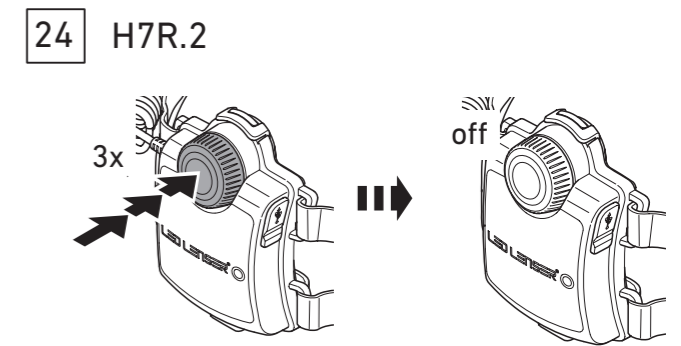

H7.2/H7R.2

15  100%  15%

H7.2/H7R.2

16  hold 3 sec  2x  100%

H7.2/H7R.2

17  100%  2x 1 sec  15%

www.ledlenser.com

ZWEIBRÜDER OPTOELECTRONICS GMBH & CO. KG
 Kronenstr. 5-7 • 42699 Solingen • Germany
 Tel. +49 (0)212/5948-0 • Fax +49 (0)212/5948-200
 info@zweibrueeder.com • www.zweibrueeder.com