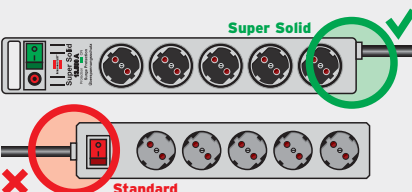

Design geschützt. / Design protected.