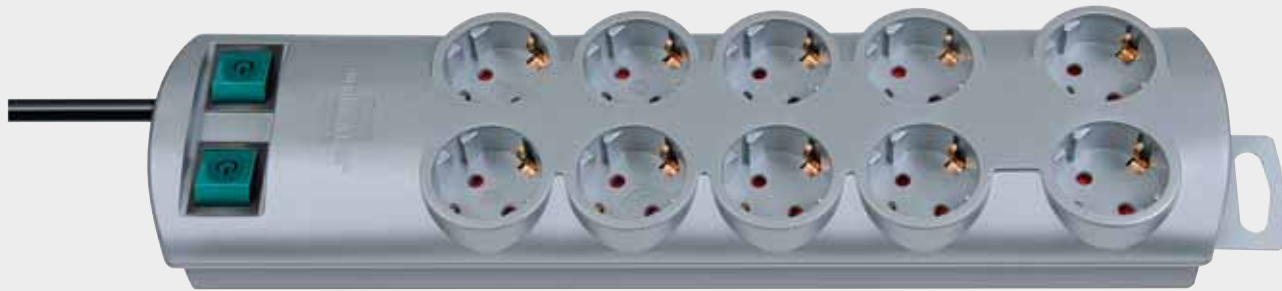

## Primera-Line Steckdosenleiste

Die Design-Steckdosenleiste mit cleveren Features.

- Mit Kabel Clip zum Verstauen von überschüssigem Kabel.
- Kabelausgang variabel auf beiden Seiten möglich.
- Komfortable Abstände der Steckdosen.
- Mit Befestigungsösen zur Wandmontage.
- Sicherheitsschalter beleuchtet, zweipolig ein-/ausschaltbar.
- Steckdosen mit Kinderschutz.
- Verpackung: mit Banderole.

## Primera-Line Extension Socket

The design multiple sockets with clever features.

- With cable clip for the storage of surplus cable.
- Option of variable cable output on both sides.
- Convenient spacing of the sockets.
- With mounting facilities for wall installation.
- Illuminated 2-pole ON/OFF safety switch.
- Childproof sockets.
- Packaging: with banderole.

Artikel-Nr. Article No.	Barcode	VPE UP	Kabellänge Cable length	Kabelbezeichnung Cable	Länge ca. Length approx.	Steckdosen Socket	Farbe Colour
<b>4-fach, 1,5 m Kabel / 4-way, 1,5 m cable</b>							
1 15330 0 124	211173	2	1,5 m	H05VV-F 3G1,5	30 cm	4	Schwarz / Black
1 15339 0 124	211180	2	1,5 m	H05VV-F 3G1,5	30 cm	4	Silber / Silver
<b>8-fach, 2 m Kabel / 8-way, 2 m cable</b>							
1 15330 0 128	211197	2	2 m	H05VV-F 3G1,5	51 cm	8	Schwarz / Black
1 15339 0 128	211203	2	2 m	H05VV-F 3G1,5	51 cm	8	Silber / Silver
<b>10-fach, 2 m Kabel / 10-way, 2 m cable</b>							
1 15330 0 120	211210	2	2 m	H05VV-F 3G1,5	39 cm	2 x 5 schaltbar / switchable	Schwarz / Black
1 15339 0 120	211227	2	2 m	H05VV-F 3G1,5	39 cm	2 x 5 schaltbar / switchable	Silber / Silver