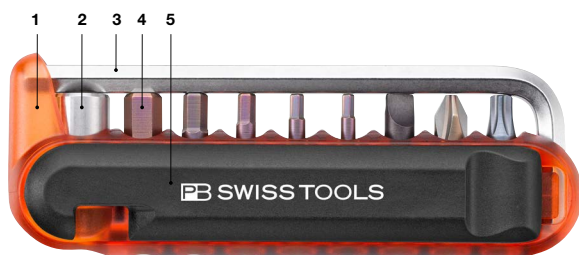

BikeTool

Small, handy and robust. The high-quality BikeTool from PB Swiss Tools is the right companion for biking enthusiasts. With a weight of less than 3.2 oz/91 gramm, it is hardly noticeable. The rounded edges protect against injuries from crashes. Its dimensions are 3.98 × 1.42 × 0.83 inches.

Piccolo, maneggevole e robusto. Il pregiato BikeTool della PB Swiss Tools è l'attrezzo ideale per gli appassionati della bicicletta. Grazie al suo peso di 91 grammi non se ne avverte quasi la presenza. I bordi arrotondati proteggono da eventuali ferite in caso di cadute. Le sue dimensioni sono 101 × 36 × 21 mm.

1. Holder impact-proof plastic, resistant to cleaning agents, oil and gasoline

Supporto in plastica antiurto, resistente ai detersivi, agli oli ed alla benzina

2. Adapter stainless steel for holding the bits

Adattatori in acciaio inox per contenere i vari inserti

3. L-wrench for rapid and powerful tightening and loosening screws

Giravite ad angolo per avvitare con forza e rapidità

4. Bits for the most common types of screws