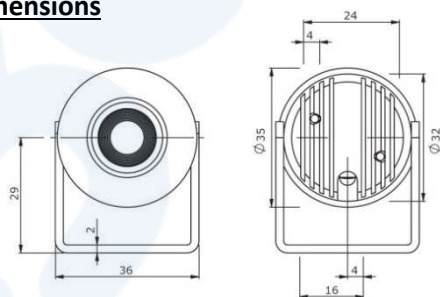

Datenblatt / Data Sheet

Bari - schwenkbarer LED Strahler ***Bari - pivotable LED spotlight***

Konstantstrom / Constant current

Bezeichnung / Description	Eigenschaften / Characteristics		
Artikelnummer / Item no.	62513215	62513226	62513227
Farbton / Colour	tageslicht daylight	weiß white	warmweiß warm white
Typ. Farbtemperatur / Typ. colour temperature	5700K	4000K	2700K
Betriebsstrom / Operating current	700mA		
Typ. Vorwärtsspannung / Typ. forward voltage	3.3V		
Max. Gesamtleistung / Max. total power	2.3W		
Typ. Lichtstrom / Typ. luminous flux	215lm	180lm	150lm
Typ. Farwiedergabeindex / Typ. CRI	80		
Material Gehäuse+Halter / Material housing+bracket	Aluminium		
Anschlußkabel / Cable	1m weiß mit Stecker – 1m white with plug		
Abstrahlwinkel / Beam angle	35°		
Umgebungstemperatur ta / Ambient temperature ta	+35°C		
Maximale Temperatur tc / Maximum temperature tc	+70°C		
Lebensdauer / Lifetime	50.000h (L70 at Tc<70°C)		
Abmessungen / Dimensions	s. Zeichnung / see drawing		

Konstantspannung / Constant voltage

Artikelnummer / Item no.	62513315	62513326	62513327
Farbton / Colour	tageslicht daylight	weiß white	warmweiß warm white
Typ. Farbtemperatur / Typ. colour temperature	5700K	4000K	2700K
Betriebsspannung / Operating voltage	8-25V DC		
Max. Gesamtleistung / Max. total power	3W		
Anschlußkabel / Cable	1m weiß mit freien Drahtenden – 1m white with free wire ends		
Restliche technische Daten siehe oben / Remaining technical data see above			

Wichtig: Anschluss der LED Module nur bei ausgeschalteten Treiber! **Important:** Connection of LED modules only when drivers are switched off.

Abmessungen

Dimensions

Abstrahlwinkel / Beam angle