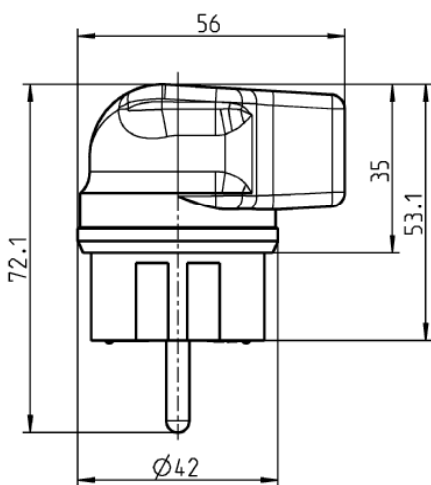

Datenblatt / Datasheet

Vollgummi Winkelstecker mit Schutzkontakt, schwere Ausführung mit Schnappverrastung. Geeignet für Kabeltypen bis H07RN-F 3G2,5.

Solid rubber made angle plug with protective Contact, IP 44 protection for industrial use.

Typ: <i>Type:</i>	341Gu/Wi
Nennspannung: <i>Rated voltage:</i>	AC 250 V
Nennstrom: <i>Rated current:</i>	16 A
Bauart: <i>According to:</i>	DIN 49 441 Teil 1
Schutzart: <i>IP-Code</i>	IP 44
Anschlüsse: <i>Type of Terminals:</i>	Schraubklemmen Screw terminals
Kontakte: <i>Material of Terminals:</i>	CuZn 37
Kontaktträger: <i>Carrying parts:</i>	SBR Styrol butadien rubber
Gehäuse: <i>Cover:</i>	SBR Styrol butadien rubber
Approbationen: <i>Certified by:</i>	VDE, Semko, Nemko, Fimko, Kema
Anmerkung: <i>Annotation:</i>
RoHs Konformität: <i>RoHs Compliance:</i>	Ja Yes
Ce Kennzeichnung: <i>Ce Marking:</i>	Nein no
Altgeräterichtlinie: <i>WEEE</i>	Nicht anwendbar Not applicable