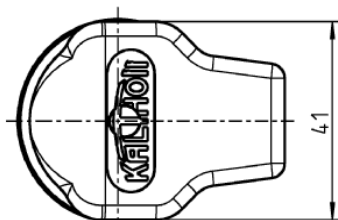

Datenblatt / Datasheet

Vollgummi Winkelstecker mit Schutzkontakt, schwere Ausführung mit Schnappverrastung. Geeignet für Kabeltypen bis H07RN-F 3G2,5.

Solid rubber made angle plug with protective Contact, IP 44 protection for industrial use.

Typ: <i>Type:</i>	341Gu/Wi
Nennspannung: <i>Rated voltage:</i>	AC 250 V
Nennstrom: <i>Rated current:</i>	16 A
Bauart: <i>According to:</i>	DIN 49 441 Teil 1
Schutzart: <i>IP-Code</i>	IP 44
Anschlüsse: <i>Type of Terminals:</i>	Schraubklemmen Screw terminals
Kontakte: <i>Material of Terminals:</i>	CuZn 37
Kontaktträger: <i>Carrying parts:</i>	SBR Styrol butadien rubber
Gehäuse: <i>Cover:</i>	SBR Styrol butadien rubber
Approbationen: <i>Certified by:</i>	VDE, Semko, Nemko, Fimko, Kema
Anmerkung: <i>Annotation:</i>
RoHs Konformität: <i>RoHs Compliance:</i>	Ja Yes
Ce Kennzeichnung: <i>Ce Marking:</i>	Nein no
Altgeräterichtlinie: <i>WEEE</i>	Nicht anwendbar Not applicable