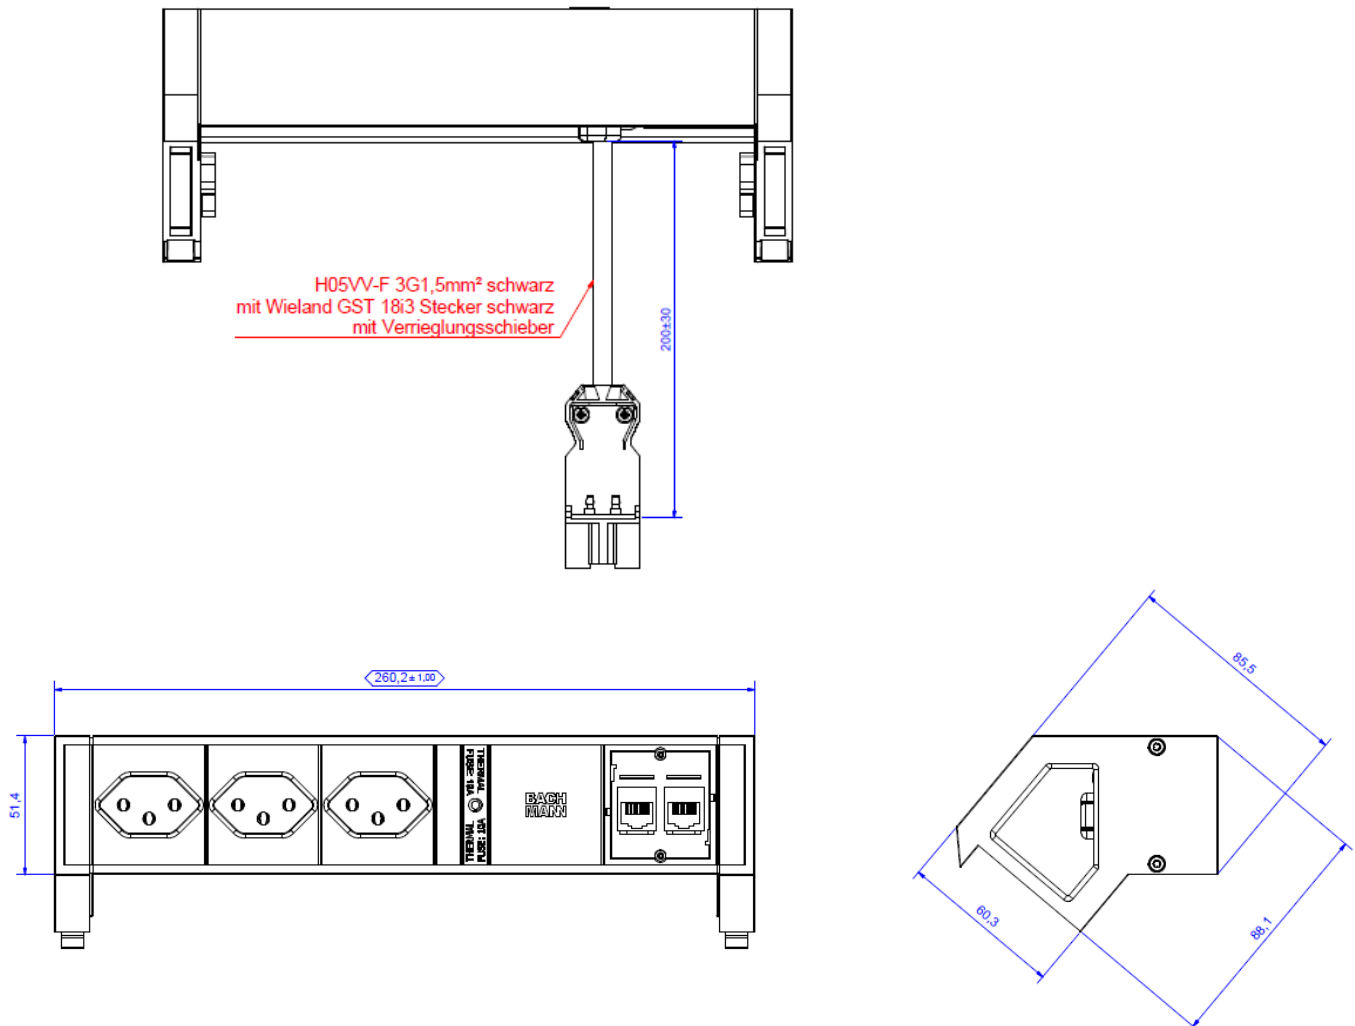

Skizze / Bild

DESK2 Steckdosenleiste ALU	DESK2 power strip ALU
Steckdosen: <ul style="list-style-type: none"> nach SN SEV 6534-1:1991 2-polig mit Schutzkontakt; 10A/AC230V, IP20, schwarz, um 90° gedreht; 	Steckdosen: <ul style="list-style-type: none"> SN SEV 6534-1:1991; 2-pole with earthing contact; 10A/AC230V, IP20, black, 90° turned;
Sicherung: <ul style="list-style-type: none"> Thermosicherung 10A 	Sicherung: <ul style="list-style-type: none"> Thermal fuse 10A
Custom Module: <ul style="list-style-type: none"> 2xCAT6 Durchgangsbuchsen geschirmt RJ45 	Custom Module: <ul style="list-style-type: none"> 2xCAT6 couplings shielded RJ45
Anschluss: <ul style="list-style-type: none"> Nicht wiederanschließbar, Endkappen genietet 0,2m H05VV-F3G 1,5mm² schwarz mit Wieland GST18/3 Stecker schwarz verriegelbar Gerätezuleitung 3,0m H05VV-F 3G1,0mm² CH T13/GST18 beigelegt 	Connection: <ul style="list-style-type: none"> Non-rewireable, riveted endcaps 0,2m H05VV-F3G 1,5mm² black with Wieland GST18/3 plug black lockable Supply line 3,0m H05VV-F 3G1,0mm² CH T13/GST18 enclosed
Befestigung: <ul style="list-style-type: none"> Über Haltewinkel, schwarz, eloxiert 	Mounting: <ul style="list-style-type: none"> Via holding flanges, black, anodized
Material: <ul style="list-style-type: none"> Kunststoff: PA6 GF 30 V1 , Glühdraht-Prüfung bis 850°C Profil und Rückenblende: Aluminium 	Material: <ul style="list-style-type: none"> Plastic: PA6 GF 30 V1 , glow wire resistant up to 850°C Profile and back cover: Aluminum