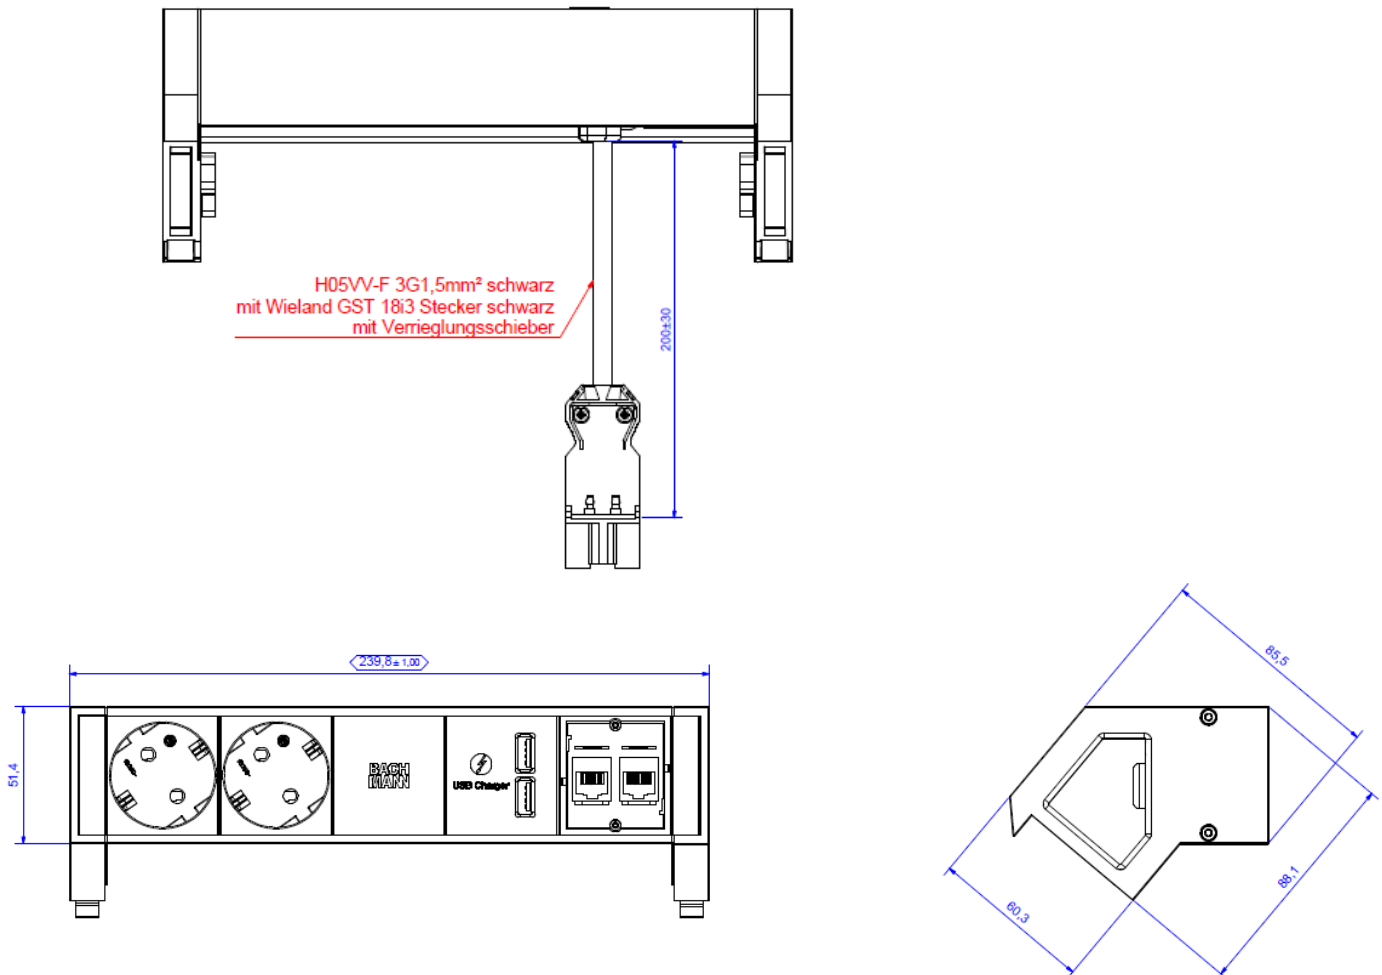

Skizze / Bild

DESK2 Steckdosenleiste ALU	DESK2 power strip ALU
Steckdosen: - Nach IEC 60884, VDE 0620-1 2-polig mit Schutzkontakt, 16A/AC250V, IP20, 35° - Farbe schwarz - mit Kinderschutz	Steckdosen: - According IEC 60884, VDE 0620-1 2-pole with earthing contact, 16A/AC250V, IP20, 35° - Color Black - With child protection
USB Charger: 5,2V/2,15A - Doppelcharger	USB Charger: 5,2V/2,15A - Double charger
Custom Module: 2xCAT6 Durchgangsbuchsen geschirmt RJ45	Custom Module: 2xCAT6 couplings shielded RJ45
Anschluss: - Nicht wiederanschließbar, Endkappen genietet 0,2m H05VV-F3G 1,5mm² schwarz mit Wieland GST18/3 Stecker schwarz verriegelbar - Gerätezuleitung 2,0m H05VV-F 3G1,5mm² Schuko/GST18 beigelegt	Connection: - Non-rewireable, riveted endcaps 0,2m H05VV-F3G 1,5mm² black with Wieland GST18/3 plug black lockable - Supply line 2,0m H05VV-F 3G1,5mm² Schuko/GST18 enclosed
Befestigung: Über Haltewinkel, schwarz, eloxiert	Mounting: Via holding flanges, black, anodized
Material: - Kunststoff: PA6 GF 30 V1 , Glühdraht-Prüfung bis 850°C - Profil und Rückenblende: Aluminium	Material: - Plastic: PA6 GF 30 V1, glow wire resistant up to 850°C - Profile and back cover: Aluminum