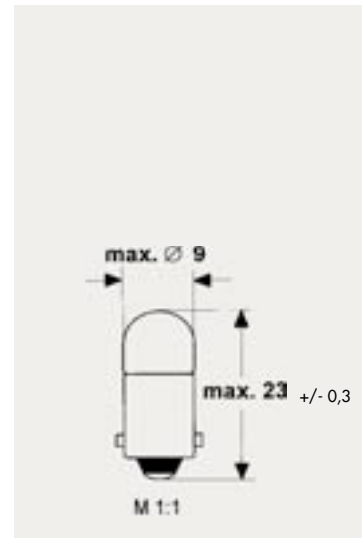

E 10

BA 9s

Spannung Voltage	Stromstärke Current	Leistung Power	Lichtstärke Light intensity	Lebensdauer Lifetime	Bestellcode Ordering Code	
					1023 00 ..	9023 00 ..
V	mA	Watt	MSCP	(h) AC	1023 00 ..	9023 00 ..
6	100	0,60	1,200	2.000	1023 00 006 100	9023 00 006 100
6	200	1,20	0,300	2.000		9023 00 006 1.2
6	330	2,00	0,500	10.000	1023 00 006 002	9023 00 006 002
6	500	3,00	0,500	2.000		9023 00 006 003
12	100	1,20	0,300	5.000	1023 00 012 1.2	9023 00 012 1.2
12	166	2,00	0,500	10.000	1023 00 012 002	9023 00 012 002
24	25	0,60	0,080	10.000		9023 00 024 025
24	50	1,20	0,200	10.000	1023 00 024 050	9023 00 024 050
24	85	2,00	0,500	10.000	1023 00 024 002	9023 00 024 002
24	125	3,00	1,000	3.000	1023 00 024 003	9023 00 024 003
28	40	1,10	0,340	2.000		9023 00 028 040
28	60	1,70	0,340	15.000		9023 00 028 060
30	40	1,20	0,250	5.000	1023 00 030 040	9023 00 030 040
30	50	1,50	0,350	6.000	1023 00 030 050	9023 00 030 050
30	66	2,00	0,500	5.000	1023 00 030 002	9023 00 030 002
30	70	2,10	0,400	10.000	1023 00 030 070	9023 00 030 070
30	100	3,00	1,500	2.000	1023 00 030 003	9023 00 030 003

Weitere Spannungen auf Anfrage.  
 Further voltages on request.

Technische Änderungen vorbehalten.  
 Technical changes reserved.

E 10

BA 9s

Spannung Voltage	Stromstärke Current	Leistung Power	Lichtstärke Light intensity	Lebensdauer Lifetime	Bestellcode Ordering Code	
					1023 00 ..	9023 00 ..
V	mA	Watt	MSCP	(h) AC	1023 00 ..	9023 00 ..
36	50	1,80	0,600	2.000	1023 00 036 050	9023 00 036 050
36	55	2,00	0,500	5.000	1023 00 036 002	9023 00 036 002
36	80	3,00	1,190	2.000		9023 00 036 003
42	50	2,10	0,500	2.500		9023 00 042 050
48	25	1,20	0,200	5.000		9023 00 048 025
48	40	2,00	0,300	5.000		9023 00 048 002
48	60	3,00	0,760	2.500		9023 00 048 003
60	20	1,20	0,190	3.000	1023 00 060 020	9023 00 060 020
60	33	2,00	0,400	3.000	1023 00 060 002	9023 00 060 002
60	40	2,40	0,630	2.500	1023 00 060 040	9023 00 060 040
60	50	3,00	0,800	2.000	1023 00 060 003	9023 00 060 003