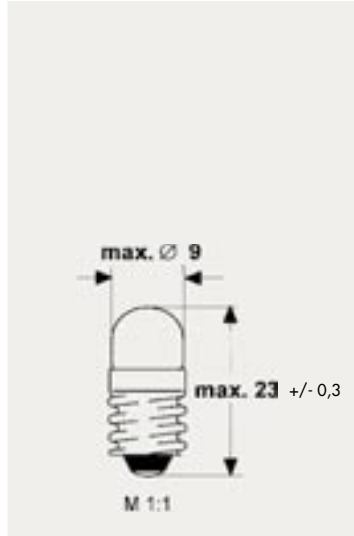

E 10

BA 9s

Spannung Voltage	Stromstärke Current	Leistung Power	Lichtstärke Light intensity	Lebensdauer Lifetime	Bestellcode Ordering Code	
					1023 00 ..	9023 00 ..
V	mA	Watt	MSCP	(h) AC	1023 00 ..	9023 00 ..
6	100	0,60	1,200	2.000	1023 00 006 100	9023 00 006 100
6	200	1,20	0,300	2.000		9023 00 006 1.2
6	330	2,00	0,500	10.000	1023 00 006 002	9023 00 006 002
6	500	3,00	0,500	2.000		9023 00 006 003
12	100	1,20	0,300	5.000	1023 00 012 1.2	9023 00 012 1.2
12	166	2,00	0,500	10.000	1023 00 012 002	9023 00 012 002
24	25	0,60	0,080	10.000		9023 00 024 025
24	50	1,20	0,200	10.000	1023 00 024 050	9023 00 024 050
24	85	2,00	0,500	10.000	1023 00 024 002	9023 00 024 002
24	125	3,00	1,000	3.000	1023 00 024 003	9023 00 024 003
28	40	1,10	0,340	2.000		9023 00 028 040
28	60	1,70	0,340	15.000		9023 00 028 060
30	40	1,20	0,250	5.000	1023 00 030 040	9023 00 030 040
30	50	1,50	0,350	6.000	1023 00 030 050	9023 00 030 050
30	66	2,00	0,500	5.000	1023 00 030 002	9023 00 030 002
30	70	2,10	0,400	10.000	1023 00 030 070	9023 00 030 070
30	100	3,00	1,500	2.000	1023 00 030 003	9023 00 030 003

Weitere Spannungen auf Anfrage.  
 Further voltages on request.

Technische Änderungen vorbehalten.  
 Technical changes reserved.

E 10

BA 9s

Spannung Voltage	Stromstärke Current	Leistung Power	Lichtstärke Light intensity	Lebensdauer Lifetime	Bestellcode Ordering Code	
					1023 00 ..	9023 00 ..
V	mA	Watt	MSCP	(h) AC	1023 00 ..	9023 00 ..
36	50	1,80	0,600	2.000	1023 00 036 050	9023 00 036 050
36	55	2,00	0,500	5.000	1023 00 036 002	9023 00 036 002
36	80	3,00	1,190	2.000		9023 00 036 003
42	50	2,10	0,500	2.500		9023 00 042 050
48	25	1,20	0,200	5.000		9023 00 048 025
48	40	2,00	0,300	5.000		9023 00 048 002
48	60	3,00	0,760	2.500		9023 00 048 003
60	20	1,20	0,190	3.000	1023 00 060 020	9023 00 060 020
60	33	2,00	0,400	3.000	1023 00 060 002	9023 00 060 002
60	40	2,40	0,630	2.500	1023 00 060 040	9023 00 060 040
60	50	3,00	0,800	2.000	1023 00 060 003	9023 00 060 003