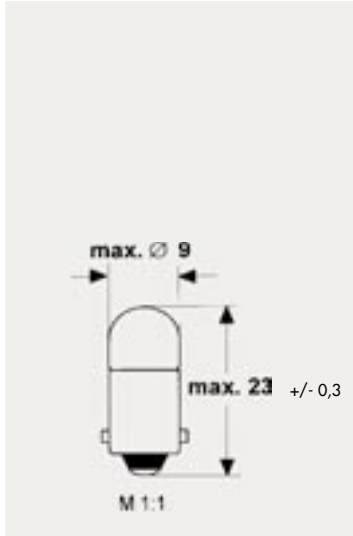

E 10

BA 9s

Spannung Voltage	Stromstärke Current	Leistung Power	Lichtstärke Light intensity	Lebensdauer Lifetime	Bestellcode Ordering Code	
					1023 00 ..	9023 00 ..
V	mA	Watt	MSCP	(h) AC	1023 00 ..	9023 00 ..
6	100	0,60	1,200	2.000	1023 00 006 100	9023 00 006 100
6	200	1,20	0,300	2.000		9023 00 006 1.2
6	330	2,00	0,500	10.000	1023 00 006 002	9023 00 006 002
6	500	3,00	0,500	2.000		9023 00 006 003
12	100	1,20	0,300	5.000	1023 00 012 1.2	9023 00 012 1.2
12	166	2,00	0,500	10.000	1023 00 012 002	9023 00 012 002
24	25	0,60	0,080	10.000		9023 00 024 025
24	50	1,20	0,200	10.000	1023 00 024 050	9023 00 024 050
24	85	2,00	0,500	10.000	1023 00 024 002	9023 00 024 002
24	125	3,00	1,000	3.000	1023 00 024 003	9023 00 024 003
28	40	1,10	0,340	2.000		9023 00 028 040
28	60	1,70	0,340	15.000		9023 00 028 060
30	40	1,20	0,250	5.000	1023 00 030 040	9023 00 030 040
30	50	1,50	0,350	6.000	1023 00 030 050	9023 00 030 050
30	66	2,00	0,500	5.000	1023 00 030 002	9023 00 030 002
30	70	2,10	0,400	10.000	1023 00 030 070	9023 00 030 070
30	100	3,00	1,500	2.000	1023 00 030 003	9023 00 030 003

Weitere Spannungen auf Anfrage.  
 Further voltages on request.

Technische Änderungen vorbehalten.  
 Technical changes reserved.

E 10

BA 9s

Spannung Voltage	Stromstärke Current	Leistung Power	Lichtstärke Light intensity	Lebensdauer Lifetime	Bestellcode Ordering Code	
					1023 00 ..	9023 00 ..
V	mA	Watt	MSCP	(h) AC	1023 00 ..	9023 00 ..
36	50	1,80	0,600	2.000	1023 00 036 050	9023 00 036 050
36	55	2,00	0,500	5.000	1023 00 036 002	9023 00 036 002
36	80	3,00	1,190	2.000		9023 00 036 003
42	50	2,10	0,500	2.500		9023 00 042 050
48	25	1,20	0,200	5.000		9023 00 048 025
48	40	2,00	0,300	5.000		9023 00 048 002
48	60	3,00	0,760	2.500		9023 00 048 003
60	20	1,20	0,190	3.000	1023 00 060 020	9023 00 060 020
60	33	2,00	0,400	3.000	1023 00 060 002	9023 00 060 002
60	40	2,40	0,630	2.500	1023 00 060 040	9023 00 060 040
60	50	3,00	0,800	2.000	1023 00 060 003	9023 00 060 003