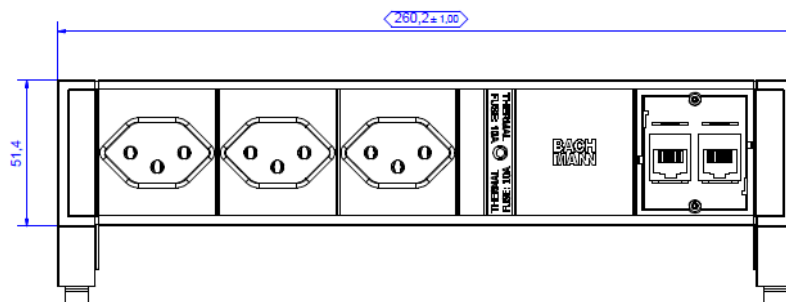

Skizze / Bild

DESK2 Steckdosenleiste ALU Schweiz	DESK2 power strip ALU Swiss
<b>Steckdosen:</b> <ul style="list-style-type: none"> <li>nach SN SEV 6534-1:1991</li> <li>2-polig mit Schutzkontakt;</li> <li>10A/AC230V, IP20,</li> <li>schwarz, um 90° gedreht;</li> </ul>	<b>Steckdosen:</b> <ul style="list-style-type: none"> <li>SN SEV 6534-1:1991;</li> <li>2-pole with earthing contact;</li> <li>10A/AC230V, IP20,</li> <li>black, 90° turned;</li> </ul>
<b>Sicherung:</b> <ul style="list-style-type: none"> <li>Thermosicherung 10A;</li> </ul>	<b>Sicherung:</b> <ul style="list-style-type: none"> <li>Thermal fuse 10A;</li> </ul>
<b>Custom Module:</b> <ul style="list-style-type: none"> <li>2xCAT6 Durchgangsbuchsen geschirmt RJ45</li> </ul>	<b>Custom Module:</b> <ul style="list-style-type: none"> <li>2xCAT6 couplings shielded RJ45</li> </ul>
<b>Anschluss:</b> <ul style="list-style-type: none"> <li>Nicht wiederanschließbar, Endkappen genietet</li> <li>0,2m H05VV-F3G 1,5mm² schwarz mit Wieland GST18/3 Stecker schwarz verriegelbar</li> <li>Geräteleitung 3,0m H05VV-F 3G1,0mm² CH T13/GST18 beigelegt</li> </ul>	<b>Connection:</b> <ul style="list-style-type: none"> <li>Non-rewireable, riveted endcaps</li> <li>0,2m H05VV-F3G 1,5mm² black with Wieland GST18/3 plug black lockable</li> <li>Supply line 3,0m H05VV-F 3G1,0mm² CH T13/GST18 enclosed</li> </ul>
<b>Befestigung:</b> <ul style="list-style-type: none"> <li>Über Haltewinkel, schwarz, eloxiert</li> </ul>	<b>Mounting:</b> <ul style="list-style-type: none"> <li>Via holding flanges, black, anodized</li> </ul>