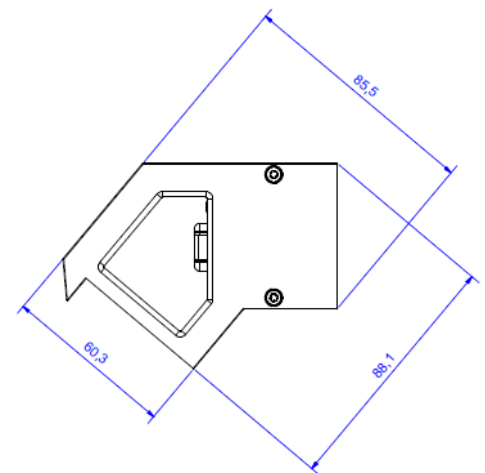

Skizze / Bild

DESK2 Steckdosenleiste ALU Schweiz	DESK2 power strip ALU Swiss
<b>Steckdosen:</b> <ul style="list-style-type: none"> <li>nach SN SEV 6534-1:1991</li> <li>2-polig mit Schutzkontakt;</li> <li>10A/AC230V, IP20,</li> <li>schwarz, um 90° gedreht;</li> </ul>	<b>Steckdosen:</b> <ul style="list-style-type: none"> <li>SN SEV 6534-1:1991;</li> <li>2-pole with earthing contact;</li> <li>10A/AC230V, IP20,</li> <li>black, 90° turned;</li> </ul>
<b>Sicherung:</b> <ul style="list-style-type: none"> <li>Thermosicherung 10A;</li> </ul>	<b>Sicherung:</b> <ul style="list-style-type: none"> <li>Thermal fuse 10A;</li> </ul>
<b>Custom Module:</b> <ul style="list-style-type: none"> <li>2xCAT6 Durchgangsbuchsen geschirmt RJ45</li> </ul>	<b>Custom Module:</b> <ul style="list-style-type: none"> <li>2xCAT6 couplings shielded RJ45</li> </ul>
<b>Anschluss:</b> <ul style="list-style-type: none"> <li>Nicht wiederanschließbar, Endkappen genietet</li> <li>0,2m H05VV-F3G 1,5mm² schwarz mit Wieland GST18/3 Stecker schwarz verriegelbar</li> <li>Geräteleitung 3,0m H05VV-F 3G1,0mm² CH T13/GST18 beigelegt</li> </ul>	<b>Connection:</b> <ul style="list-style-type: none"> <li>Non-rewireable, riveted endcaps</li> <li>0,2m H05VV-F3G 1,5mm² black with Wieland GST18/3 plug black lockable</li> <li>Supply line 3,0m H05VV-F 3G1,0mm² CH T13/GST18 enclosed</li> </ul>
<b>Befestigung:</b> <ul style="list-style-type: none"> <li>Über Haltewinkel, schwarz, eloxiert</li> </ul>	<b>Mounting:</b> <ul style="list-style-type: none"> <li>Via holding flanges, black, anodized</li> </ul>