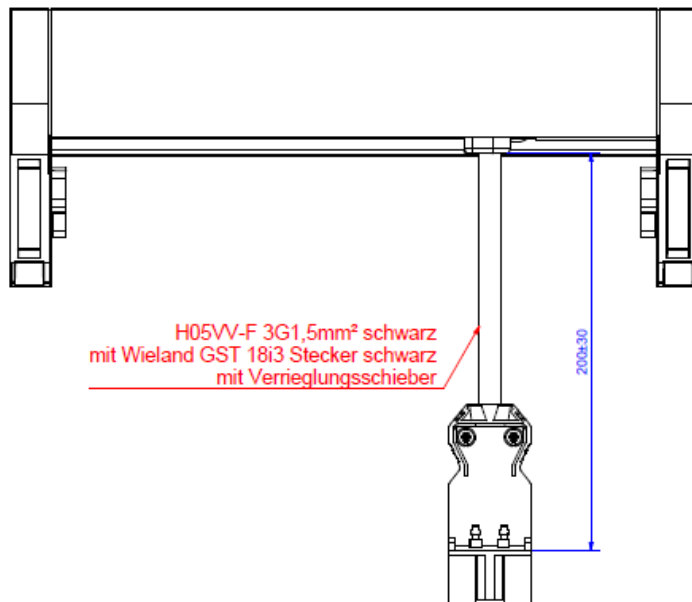

Skizze / Bild

DESK2 Steckdosenleiste ALU Schweiz	DESK2 power strip ALU Swiss
<b>Steckdosen:</b> <ul style="list-style-type: none"> <li>nach SN SEV 6534-1:1991</li> <li>2-polig mit Schutzkontakt;</li> <li>10A/AC230V, IP20,</li> <li>schwarz, um 90° gedreht;</li> </ul>	<b>Steckdosen:</b> <ul style="list-style-type: none"> <li>SN SEV 6534-1:1991;</li> <li>2-pole with earthing contact;</li> <li>10A/AC230V, IP20,</li> <li>black, 90° turned;</li> </ul>
<b>Sicherung:</b> <ul style="list-style-type: none"> <li>Thermosicherung 10A;</li> </ul>	<b>Sicherung:</b> <ul style="list-style-type: none"> <li>Thermal fuse 10A;</li> </ul>
<b>Custom Module:</b> <ul style="list-style-type: none"> <li>2xCAT6 Durchgangsbuchsen geschirmt RJ45</li> </ul>	<b>Custom Module:</b> <ul style="list-style-type: none"> <li>2xCAT6 couplings shielded RJ45</li> </ul>
<b>Anschluss:</b> <ul style="list-style-type: none"> <li>Nicht wiederanschließbar, Endkappen genietet</li> <li>0,2m H05VV-F3G 1,5mm² schwarz mit Wieland GST18/3 Stecker schwarz verriegelbar</li> <li>Geräteleitung 3,0m H05VV-F 3G1,0mm² CH T13/GST18 beigelegt</li> </ul>	<b>Connection:</b> <ul style="list-style-type: none"> <li>Non-rewireable, riveted endcaps</li> <li>0,2m H05VV-F3G 1,5mm² black with Wieland GST18/3 plug black lockable</li> <li>Supply line 3,0m H05VV-F 3G1,0mm² CH T13/GST18 enclosed</li> </ul>
<b>Befestigung:</b> <ul style="list-style-type: none"> <li>Über Haltewinkel, schwarz, eloxiert</li> </ul>	<b>Mounting:</b> <ul style="list-style-type: none"> <li>Via holding flanges, black, anodized</li> </ul>