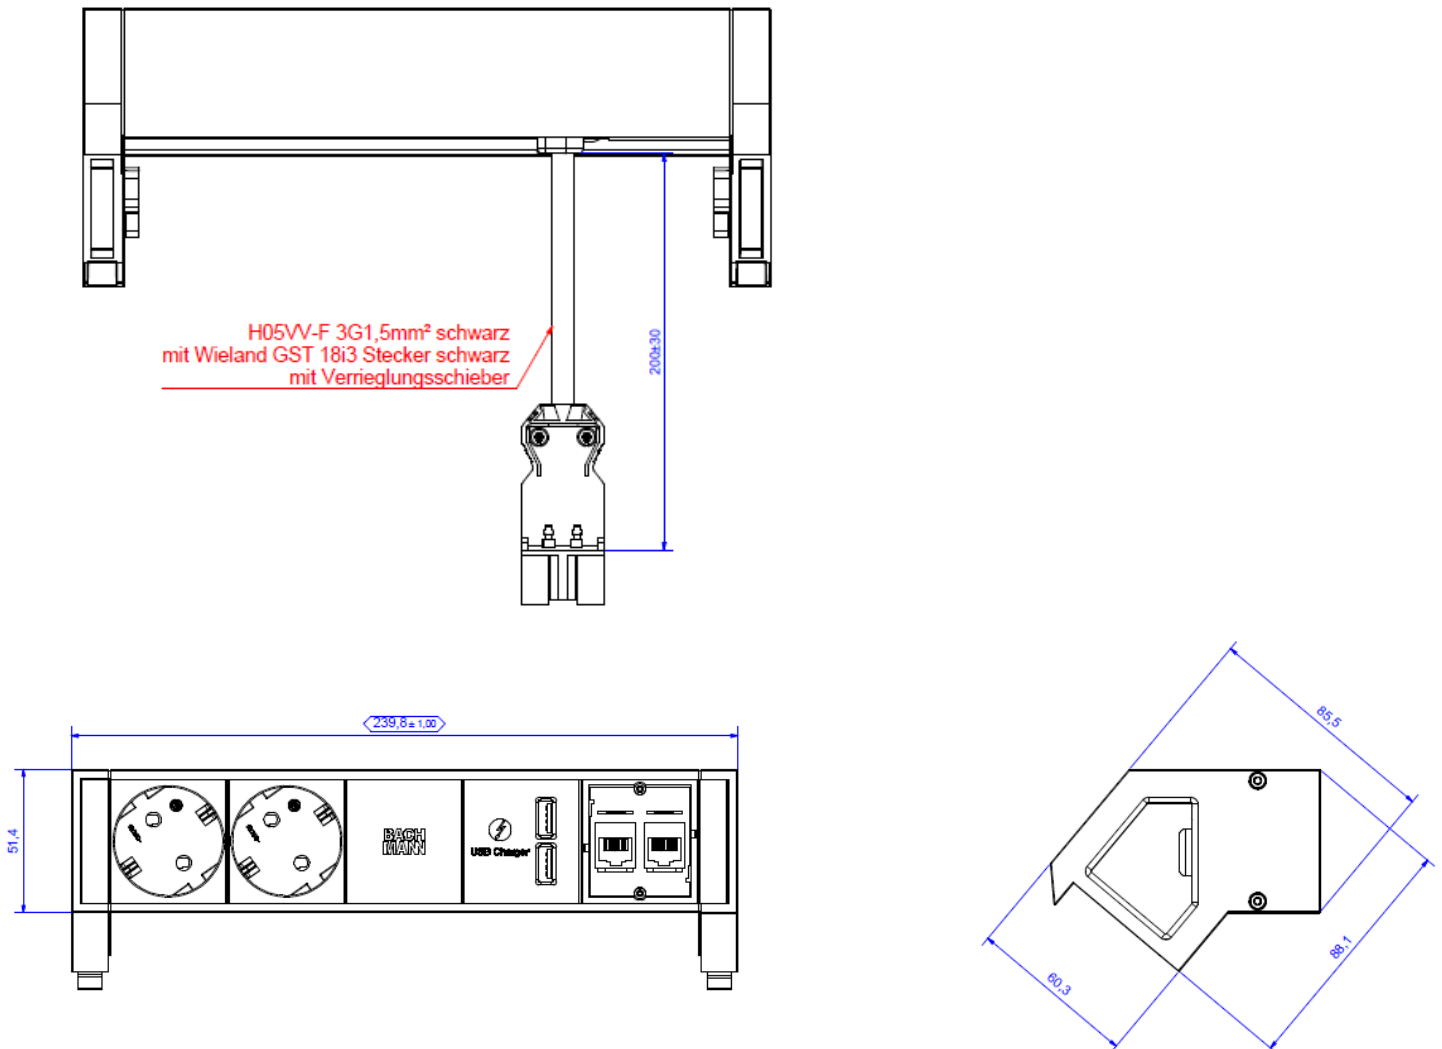

Skizze / Bild

DESK2 Steckdosenleiste ALU Steckdosen: <ul style="list-style-type: none"> Nach IEC 60884, VDE 0620-1 2-polig mit Schutzkontakt, 16A/AC250V, IP20, 35° Farbe schwarz mit Kinderschutz 	DESK2 power strip ALU Steckdosen: <ul style="list-style-type: none"> According IEC 60884, VDE 0620-1 2-pole with earthing contact, 16A/AC250V, IP20, 35° Color Black with child protection
USB Charger: <ul style="list-style-type: none"> 5,2V/2,15A Doppelcharger 	USB Charger: <ul style="list-style-type: none"> 5,2V/2,15A Double charger
Custom Module: <ul style="list-style-type: none"> 2xCAT6 Durchgangsbuchsen geschirmt RJ45 	Custom Module: <ul style="list-style-type: none"> 2xCAT6 couplings shielded RJ45
Anschluss: <ul style="list-style-type: none"> Nicht wiederanschließbar, Endkappen genietet 0,2m H05VV-F3G 1,5mm² schwarz mit Wieland GST18/3 Stecker schwarz verriegelbar Geräteleitung 2,0m H05VV-F 3G1,5mm² Schuko/GST18 beigelegt 	Connection: <ul style="list-style-type: none"> Non-rewireable, riveted endcaps 0,2m H05VV-F3G 1,5mm² black with Wieland GST18/3 plug black lockable Supply line 2,0m H05VV-F 3G1,5mm² Schuko/GST18 enclosed
Befestigung: <ul style="list-style-type: none"> Über Haltewinkel, schwarz, eloxiert 	Mounting: <ul style="list-style-type: none"> Via holding flanges, black, anodized