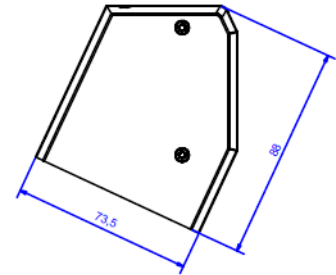

Skizze / Bild

DESK Steckdosenleiste ALU	DESK power strip ALU
Steckdosen: <ul style="list-style-type: none"> Nach NF-C61314 2-polig mit Schutzkontakt; 16A/AC250V, IP20, schwarz, um 35° gedreht; Mit Kinderschutz 	Steckdosen: <ul style="list-style-type: none"> Norm: NF-C61314 2-pole with earthing contact; 16A/AC250V, IP20, black, 35° turned; With child protection
Custom Module: <ul style="list-style-type: none"> 2xCAT6 Durchgangsbuchsen geschirmt RJ45 	Custom Module: <ul style="list-style-type: none"> 2xCAT6 couplings shielded RJ45
USB Charger: <ul style="list-style-type: none"> 5,2V/2,15A Doppelcharger 	USB Charger: <ul style="list-style-type: none"> 5,2V/2,15A Double charger
Anschluss: <ul style="list-style-type: none"> Stromeingang und -ausgang mit Wieland GST18 Buchse schwarz Geräteleitung 2,0m H05VV-F 3G1,5mm² Schuko/GST18 beigelegt 	Connection: <ul style="list-style-type: none"> Power in- and output with Wieland GST18, black Supply line 2,0m H05VV-F 3G1,5mm² Schuko/GST18 enclosed
Befestigung: <ul style="list-style-type: none"> Über Haltewinkel ALU eloxiert für Tischplattenstärke bis 50mm, 	Mounting: <ul style="list-style-type: none"> Via holding flanges Aluminum anodized For plate thickness up to 50mm
Material: <ul style="list-style-type: none"> Kunststoff: PA6 GF 30 V1 , Glühdraht-Prüfung bis 850°C Profil: eloxiertes Aluminium 	Material: <ul style="list-style-type: none"> Plastic: PA6 GF 30 V1, glow wire resistant up to 850°C Profile: Aluminum anodized
Abmessungen: LxBxH <ul style="list-style-type: none"> 281,3x73,5x88 mm 	Measurements: LxVxH <ul style="list-style-type: none"> 281,3x73,5x88 mm
Bedruckung: <ul style="list-style-type: none"> Mit Bachmann Logo 	Printing: <ul style="list-style-type: none"> With Bachmann logo
Lieferform: <ul style="list-style-type: none"> In Kartonbox verpackt 	Packing: <ul style="list-style-type: none"> In carton box
Lieferumfang: <ul style="list-style-type: none"> 1x Steckdosenleiste mit Bachmann Bedruckung Geräteleitung 2,0m H05VV-F 3G1,5mm² Schuko/GST18 beigelegt Inkl. Haltewinkel 	Extent of delivery: <ul style="list-style-type: none"> 1x power strip with Bachman logo Supply line 2,0m H05VV-F 3G1,5mm² Schuko/GST18 enclosed Incl. holding flanges