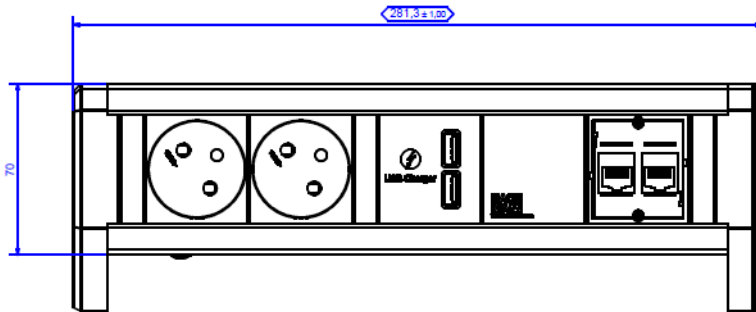

Skizze / Bild

DESK Steckdosenleiste ALU	DESK power strip ALU
Steckdosen: <ul style="list-style-type: none"> Nach NF-C61314 2-polig mit Schutzkontakt; 16A/AC250V, IP20, schwarz, um 35° gedreht; Mit Kinderschutz 	Steckdosen: <ul style="list-style-type: none"> Norm: NF-C61314 2-pole with earthing contact; 16A/AC250V, IP20, black, 35° turned; With child protection
Custom Module: <ul style="list-style-type: none"> 2xCAT6 Durchgangsbuchsen geschirmt RJ45 	Custom Module: <ul style="list-style-type: none"> 2xCAT6 couplings shielded RJ45
USB Charger: <ul style="list-style-type: none"> 5,2V/2,15A Doppelcharger 	USB Charger: <ul style="list-style-type: none"> 5,2V/2,15A Double charger
Anschluss: <ul style="list-style-type: none"> Stromeingang und -ausgang mit Wieland GST18 Buchse schwarz Geräteleitung 2,0m H05VV-F 3G1,5mm² Schuko/GST18 beigelegt 	Connection: <ul style="list-style-type: none"> Power in- and output with Wieland GST18, black Supply line 2,0m H05VV-F 3G1,5mm² Schuko/GST18 enclosed
Befestigung: <ul style="list-style-type: none"> Über Haltewinkel ALU eloxiert für Tischplattenstärke bis 50mm, 	Mounting: <ul style="list-style-type: none"> Via holding flanges Aluminum anodized For plate thickness up to 50mm
Material: <ul style="list-style-type: none"> Kunststoff: PA6 GF 30 V1 , Glühdraht-Prüfung bis 850°C Profil: eloxiertes Aluminium 	Material: <ul style="list-style-type: none"> Plastic: PA6 GF 30 V1, glow wire resistant up to 850°C Profile: Aluminum anodized
Abmessungen: LxBxH <ul style="list-style-type: none"> 281,3x73,5x88 mm 	Measurements: LxVxH <ul style="list-style-type: none"> 281,3x73,5x88 mm
Bedruckung: <ul style="list-style-type: none"> Mit Bachmann Logo 	Printing: <ul style="list-style-type: none"> With Bachmann logo
Lieferform: <ul style="list-style-type: none"> In Kartonbox verpackt 	Packing: <ul style="list-style-type: none"> In carton box
Lieferumfang: <ul style="list-style-type: none"> 1x Steckdosenleiste mit Bachmann Bedruckung Geräteleitung 2,0m H05VV-F 3G1,5mm² Schuko/GST18 beigelegt Inkl. Haltewinkel 	Extent of delivery: <ul style="list-style-type: none"> 1x power strip with Bachman logo Supply line 2,0m H05VV-F 3G1,5mm² Schuko/GST18 enclosed Incl. holding flanges