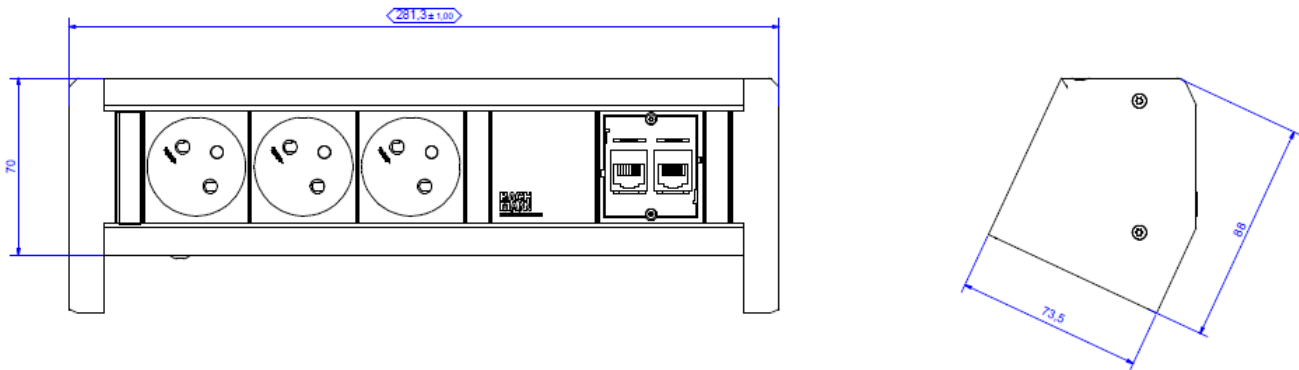

Skizze / Bild

<p>DESK Steckdosenleiste ALU</p> <p>Steckdosen:</p> <ul style="list-style-type: none"> Nach NF-C61314 2-polig mit Schutzkontakt; 16A/AC250V, IP20, um 35° gedreht; Farbe schwarz Mit Kinderschutz 	<p>DESK power strip ALU</p> <p>Steckdosen:</p> <ul style="list-style-type: none"> Norm: NF-C61314 2-pole with earthing contact; 16A/AC250V, IP20, 35° turned; Color black With child protection
<p>Custom Module:</p> <ul style="list-style-type: none"> 2xCAT6 Durchgangsbuchsen geschirmt RJ45 	<p>Custom Module:</p> <ul style="list-style-type: none"> 2xCAT6 couplings shielded RJ45
<p>Anschluss:</p> <ul style="list-style-type: none"> Stromeingang und -ausgang mit Wieland GST18 Buchse schwarz Gerätezuleitung 2,0m H05VV-F 3G1,5mm² Schuko/GST18 beigelegt 	<p>Connection:</p> <ul style="list-style-type: none"> Power in- and output with Wieland GST18, black Supply line 2,0m H05VV-F 3G1,5mm² Schuko/GST18 enclosed
<p>Befestigung:</p> <ul style="list-style-type: none"> Über Haltewinkel ALU eloxiert für Tischplattenstärke bis 50mm, 	<p>Mounting:</p> <ul style="list-style-type: none"> Via holding flanges Aluminum anodized For plate thickness up to 50mm
<p>Material:</p> <ul style="list-style-type: none"> Kunststoff: PA6 GF 30 V1 , Glühdraht-Prüfung bis 850°C Profil: eloxiertes Aluminium 	<p>Material:</p> <ul style="list-style-type: none"> Plastic: PA6 GF 30 V1, glow wire resistant up to 850°C Profile: Aluminum anodized
<p>Abmessungen: LxBxH</p> <ul style="list-style-type: none"> 281,3x73,5x88 mm 	<p>Measurements: LxWxH</p> <ul style="list-style-type: none"> 281,3x73,5x88 mm
<p>Bedruckung:</p> <ul style="list-style-type: none"> Mit Bachmann Logo 	<p>Printing:</p> <ul style="list-style-type: none"> With Bachmann logo
<p>Lieferform:</p> <ul style="list-style-type: none"> In Kartonbox verpackt 	<p>Packing:</p> <ul style="list-style-type: none"> In carton box
<p>Lieferumfang:</p> <ul style="list-style-type: none"> 1x Steckdosenleiste mit Bachmann Bedruckung Gerätezuleitung 2,0m H05VV-F 3G1,5mm² Schuko/GST18 beigelegt Inkl. Haltewinkel 	<p>Extent of delivery:</p> <ul style="list-style-type: none"> 1x power strip with Bachman logo Supply line 2,0m H05VV-F 3G1,5mm² Schuko/GST18 enclosed Incl. holding flanges