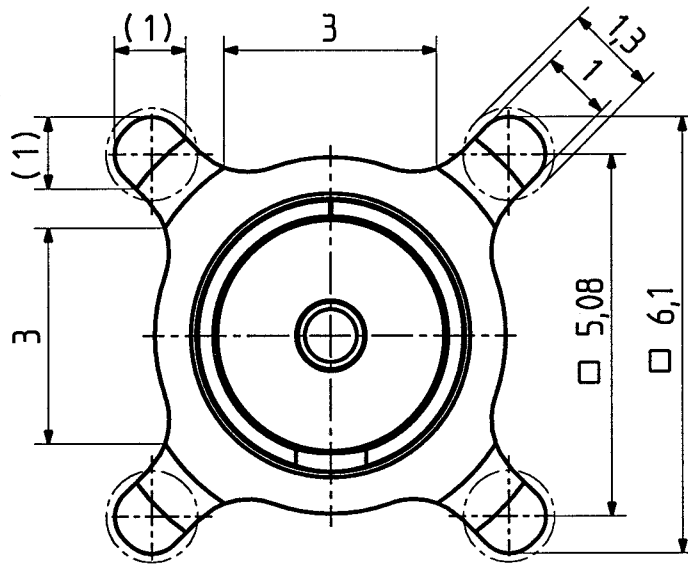

Diese Zeichnung ist unser geistiges Eigentum und darf ohne unsere ausdrückliche Einwilligung weder kopiert, vervielfältigt, noch Drittpersonen oder Konkurrenzfirmen zugänglich gemacht werden.

type : 81 MCX-50-0-6

	date	sign
drawn	21.04.99	4726/SMA
checked	21.4.99	4726/Born
approved	21.4.99	4726/Born

Mounting hole ML 15

scale

10 : 1

HUBER + SUHNER RFX

dimensions in mm

drawing number

4.13.31183

Index

b

OZ drawing :