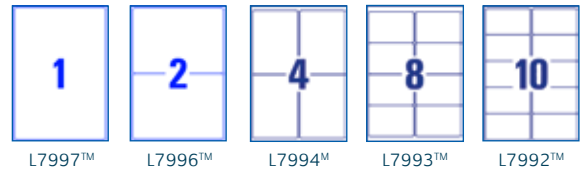

Templates & Software

Visit www.avery.eu

Product code	Description	Colour	Size (mm)	Labels/ sheet	Sheets/ pack	Labels/ pack	L7997™	L7996™	L7994™	L7993™	L7992™
8017-300	Shipping Labels	white	99,1 x 143,5	300	4	1200	•	•	•	•	•
8018-300	Shipping Labels	white	199,6 x 143,5	300	2	600	•	•	•	•	•

Templates & Software

Visit www.avery.eu

Product code	Description	Colour	Size (mm)	Labels/ sheet	Sheets/ pack	Labels/ pack	L7997™	L7996™	L7994™	L7993™	L7992™
For C4/C5 envelopes											
L7992-25	Weatherproof labels	White	99,1 x 57	10	25	250	•	•	•	•	•
L7993-25	Weatherproof labels	White	99,1 x 67,7	8	25	200	•	•	•	•	•
For parcels											
L7994-25	Weatherproof labels	White	99,1 x 139	4	25	100	•	•	•	•	•
L7996-25	Weatherproof labels	White	199,6 x 143,5	2	25	50	•	•	•	•	•
L7997-25	Weatherproof labels	White	199,6 x 289,1	1	25	25	•	•	•	•	•

Templates & Software

Visit www.avery.eu

Product code	Description	Colour	Size (mm)	Labels/ sheet	Sheets/ pack	Labels/ pack	Quick PEEL™	L7997™	L7996™	L7994™	L7993™	L7992™
L7551-25	Clear labels	Clear	38,1 x 21,2	65	25	1625	•	•	•	•	•	•
L4770-25	Clear labels	Clear	45,7 x 25,4	40	25	1000	•	•	•	•	•	•
J8560-25	Clear labels	Clear	63,5 x 38,1	21	25	525	•	•	•	•	•	•
L7560-25	Clear labels	Clear	63,5 x 38,1	21	25	525	•	•	•	•	•	•
L7562-25	Clear labels	Clear	99,1 x 33,9	16	25	400	•	•	•	•	•	•
L7563-25	Clear labels	Clear	99,1 x 38,1	14	25	350	•	•	•	•	•	•
L4772-25	Clear labels	Clear	99,1 x 42,3	12	25	300	•	•	•	•	•	•
L7565-25	Clear labels	Clear	99,1 x 67,7	8	25	200	•	•	•	•	•	•
J8567-25	Clear labels	Clear	210 x 297	1	25	250	•	•	•	•	•	•
L7567-25	Clear labels	Clear	210 x 297	1	25	25	•	•	•	•	•	•