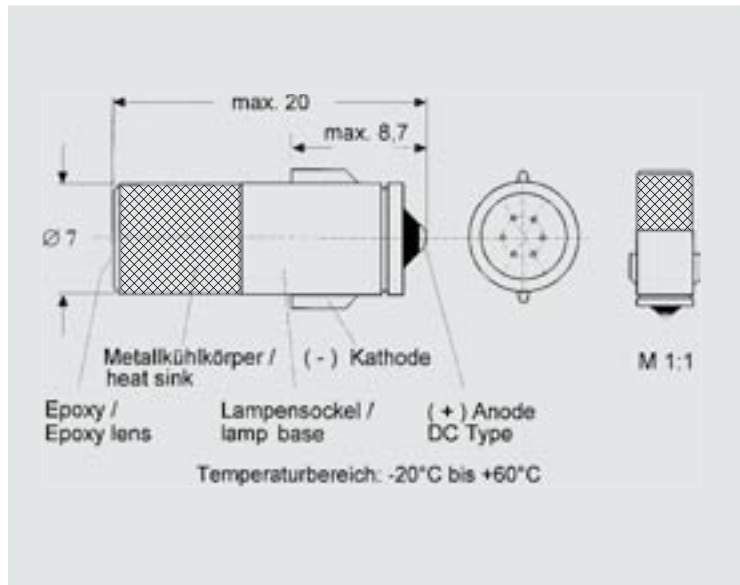

MULTI-LED BA7s
6 Chip DC + AC/DC

Spannung Voltage	Stromart Current type	Stromstärke Current	Farbe Colour	Wellenlänge Wavelength	Lichtstärke luminous intensity	LED-Chip	Bestellcode Ordering Code
V		mA		nm	mcd		
6	DC	45	Rot/Red	635	45	6	716M 01 0650 HR
6	DC	55	Gelb/Yellow	585	45	6	716M 01 0655 YE
6	DC	45	Grün/Green	565	65	6	716M 01 0645 UG
12	DC	35	Rot/Red	635	45	6	716M 01 1235 HR
12	DC	37	Gelb/Yellow	585	45	6	716M 01 1237 YE
12	DC	30	Grün/Green	565	65	6	716M 01 1230 UG
24	DC	17	Rot/Red	635	45	6	716M 01 2417 HR
24	DC	18	Gelb/Yellow	585	45	6	716M 01 2418 YE
24	DC	15	Grün/Green	565	65	6	716M 01 2415 UG
24	AC/DC	17	Rot/Red	635	30	6	716M 13 2417 HR
24	AC/DC	18	Gelb/Yellow	585	30	6	716M 13 2418 YE
24	AC/DC	15	Grün/Green	565	75	6	716M 13 2415 UG
28	DC	17	Rot/Red	635	45	6	716M 01 2817 HR
28	DC	18	Gelb/Yellow	585	45	6	716M 01 2818 YE
28	DC	15	Grün/Green	565	65	6	716M 01 2815 UG
28	AC/DC	17	Rot/Red	635	30	6	716M 13 2817 HR
28	AC/DC	18	Gelb/Yellow	585	30	6	716M 13 2818 YE
28	AC/DC	15	Grün/Green	565	75	6	716M 13 2815 UG