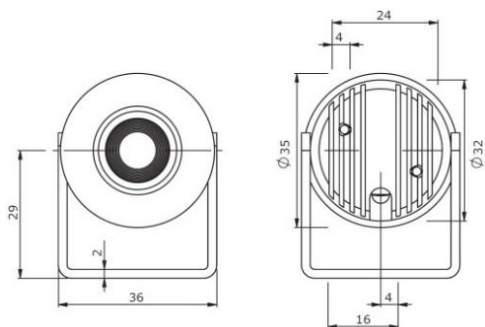

Abmessungen / Dimensions