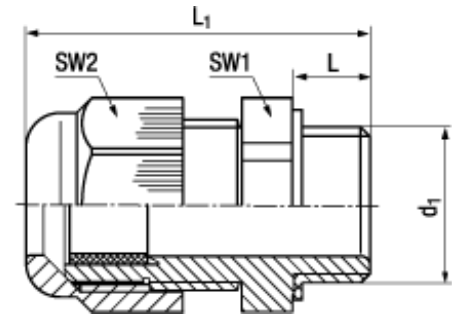

Jacob®

PA 6

PERFECT

BN 22066

Cable glands

with metric thread

standard

Polyamide PA 6

- Dome nut: polyamide PA 6 V-2
- Sealing ring: polychloroprene-Nitrile rubber CR/NBR
- Gland body: polyamide PA 6 V-2
- Connecting thread: metric, as per EN 60423
- Integrated anchorage, wide sealing and clamping range, easy-to-install
- Temperature range: -20 °C / +100 °C (dynamic)
- Temperature range: -40 °C / +100 °C (static, short term)
- Protection grade: IP68 - 5 bar

Test standard: EN 62444 / UL 514B
 VDE licence: 40020902
 UL/CSA-File: E140310

from M32: with flat sealing ring

Article#	d ₁	Clamping range	SW1	SW2	L	L ₁	RAL	Color	Code
3692881	M12x1,5	3-6,5	15	15	8	31	7001	■	50.612PA/7001
3692885							7035	■	50.612PA/7035
3692870							9005	■	50.612PA/SW
3692875	M16x1,5	5-9,5	20	20	8	35,5	7001	■	50.616PA/7001
3692887							7035	■	50.616PA/7035
3692889							9005	■	50.616PA/SW
3692882	M20x1,5	8-13	24	24	8	36	7001	■	50.620PA/7001
3692876							7035	■	50.620PA/7035
3692873							9005	■	50.620PA/SW
3692872	M25x1,5	11-17	29	29	8	43	7001	■	50.625PA/7001
3692886							7035	■	50.625PA/7035
3692868							9005	■	50.625PA/SW
3692879	M32x1,5	15-21	36	36	10	50	7001	■	50.632PA/7001
3692871							7035	■	50.632PA/7035
3692888							9005	■	50.632PA/SW
3692880	M40x1,5	19-28	46	46	10	51	7001	■	50.640PA/7001
3692866							7035	■	50.640PA/7035
3692869							9005	■	50.640PA/SW
3692867	M50x1,5	27-35	55	55	12	61,5	7001	■	50.650PA/7001
3692884							7035	■	50.650PA/7035
3692878							9005	■	50.650PA/SW

from M32: with flat sealing ring

Article#	d ₁	Clamping range	SW1	SW2	L	L ₁	RAL	Color	Code
3692883	M63x1,5	32-42	68	68	12	65,5	7001	■	50.663PA/7001
3692874							7035	■	50.663PA/7035
3692877							9005	■	50.663PA/SW