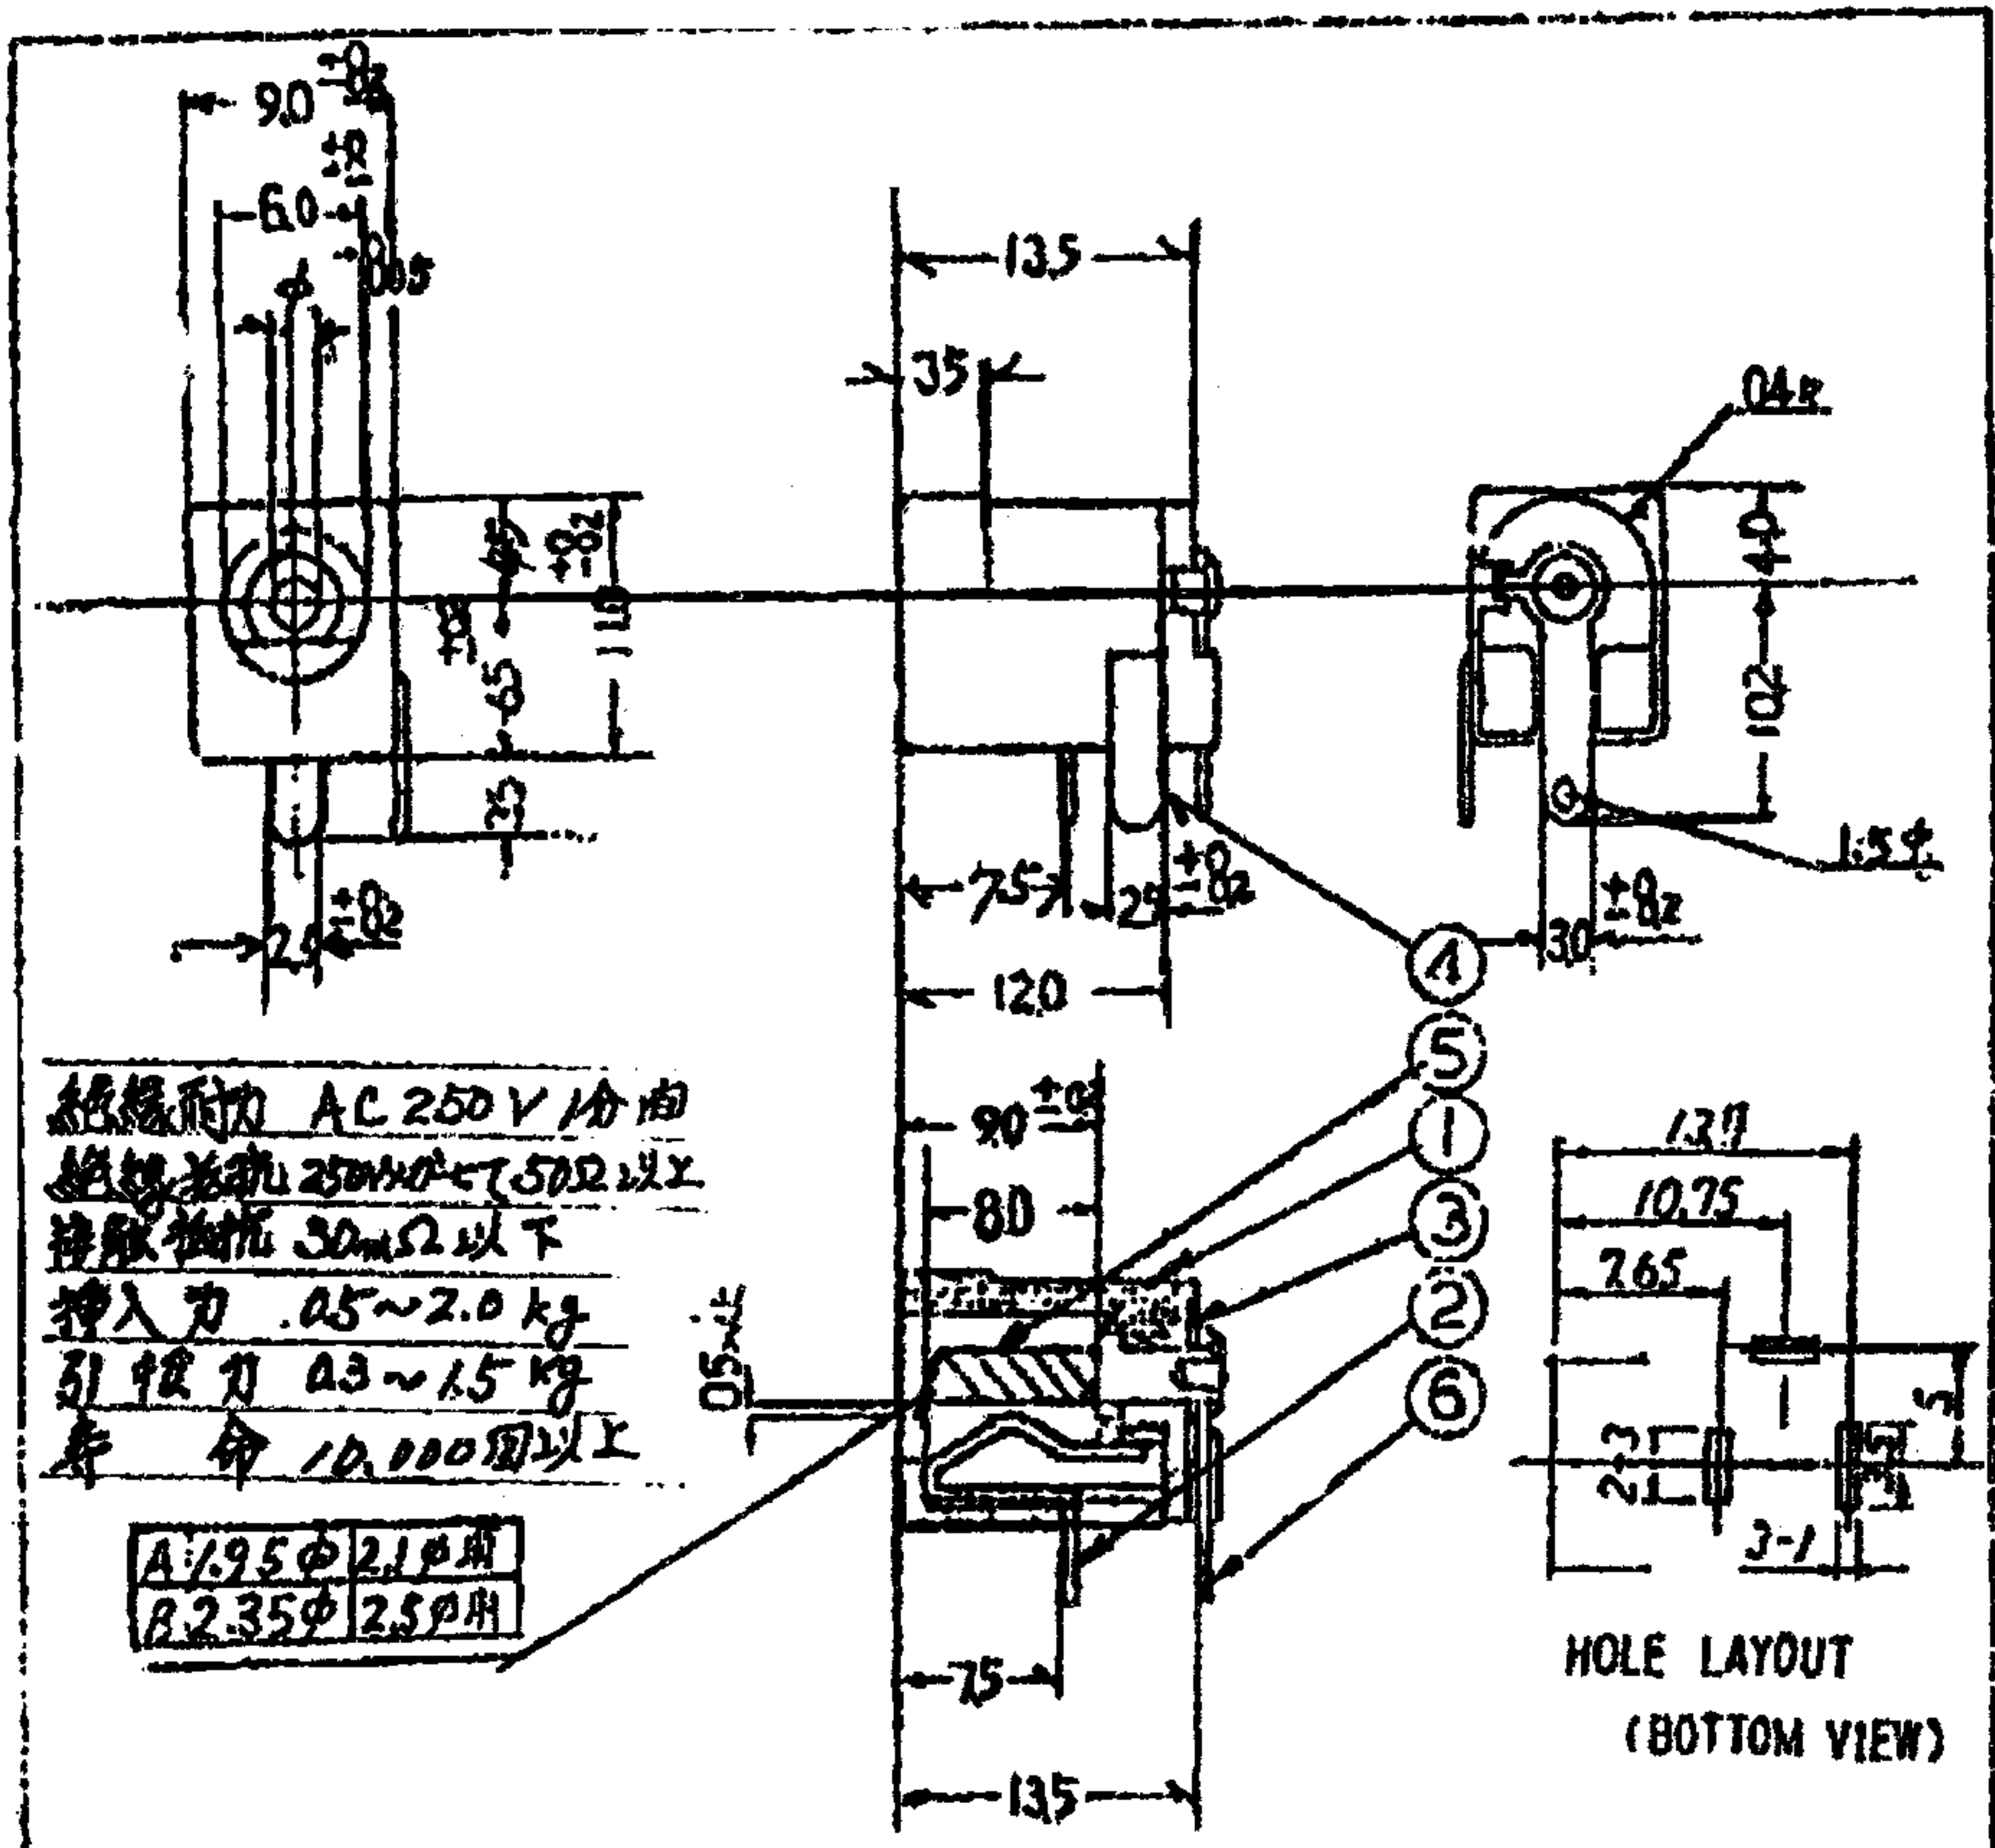

01J0167/2.1mm
 01J0167/2.5mm

No	部品名	数量	材質	処理	備考
1	本体	1	ABS 材		黒色
2	回転皮	1	ZBS-SH025t	Sn	
3	蓋板	1	ABS 材		黒色
4	固定爪	1	B&R2-SH04L	Sn	
5	ピン	1	B&BM2 φ	Ni-3	
6	ピン	1	B&R2-SH04t	Sn	