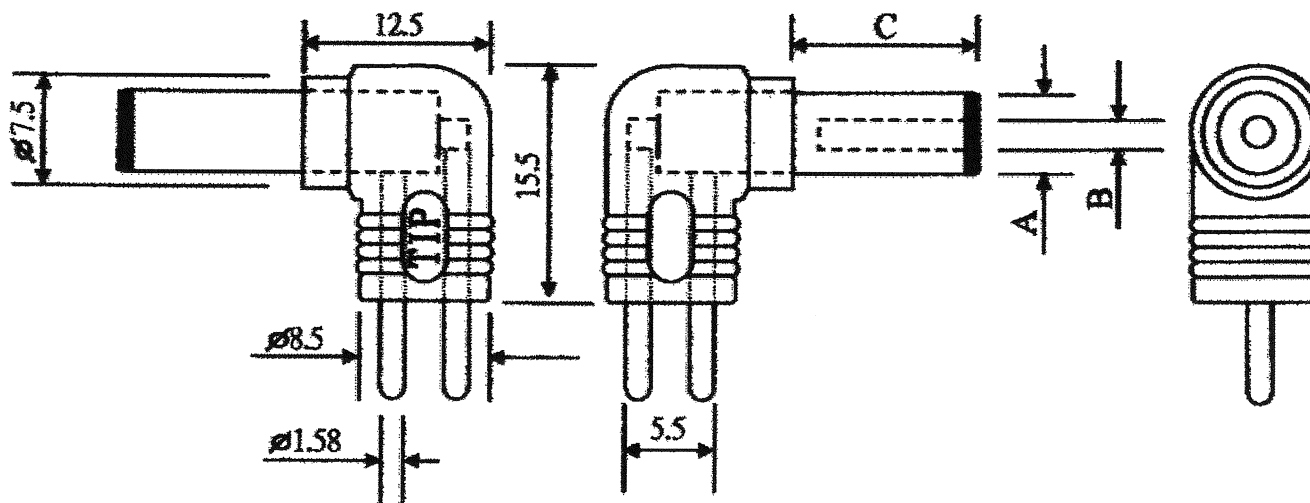

# ELFA - TIP PLUGS connection(L TYPE)

A	2.5公	3.5公	2.35	4.0	4.75	5.5	3.0	3.5	3.8	5.0	5.5	5.5
B			0.7	1.7	1.75	1.0	1.1	1.1 1.3	1.3	1.5 2.1 2.5	1.5 2.1 2.5	3.4
C±0.8	12	14	9.5	9.5 11	9.5	11.5	10.5 12.5	10.5 12.5	10.5 12.5	10.5 12.5	11 12.5	9.5

單位:m/m

品名	TIP PLUG L TYPE	1	PLUG	
日期	2013/03/21	2	COLOR	黑色
圖號	103431	3	TERMINAL	1.6
ONTOP ELEC. CO., LTD.		4		
		5		