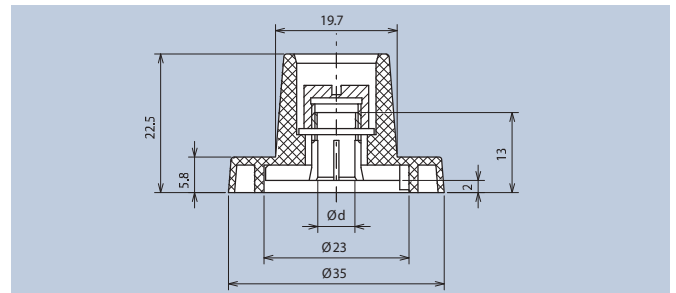

Ød	schwarz · black Art.-Nr.
6	353.61

Ød	schwarz · black Art.-Nr.
6	354.61

Abdeckkappen glänzend

Caps bright

Technische Daten

Werkstoff: ABS (4129.x); PC (499.x); PP (332.x)

General Technical Data

Material: ABS (4129.x); PC (499.x); PP (332.x)