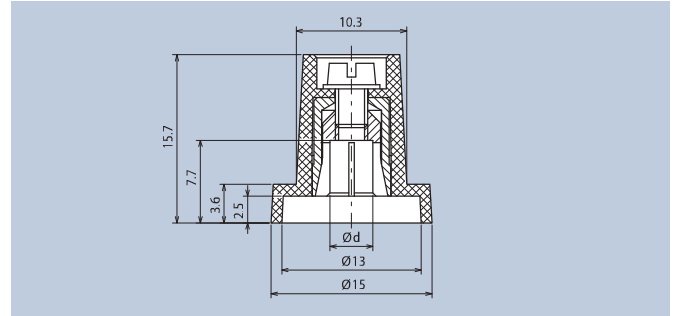

Kunststoff Knebelknöpfe mit Spannzangenbefestigung

Plastic Wing Knobs with Collet Fixing

Technische Daten

Werkstoff: PA

General Technical Data

Material: PA

Ød	schwarz · black Art.-Nr.
3	355.31
4	355.41