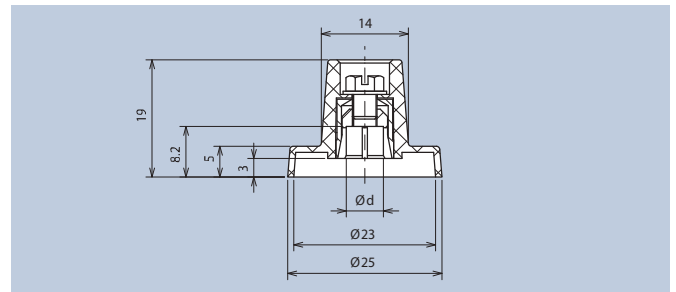

Ød	schwarz · black Art.-Nr.
6	353.61

Ød	schwarz · black Art.-Nr.
6	354.61

Abdeckkappen glänzend

Caps bright

Technische Daten

Werkstoff: ABS (4129.x); PC (499.x); PP (332.x)

General Technical Data

Material: ABS (4129.x); PC (499.x); PP (332.x)