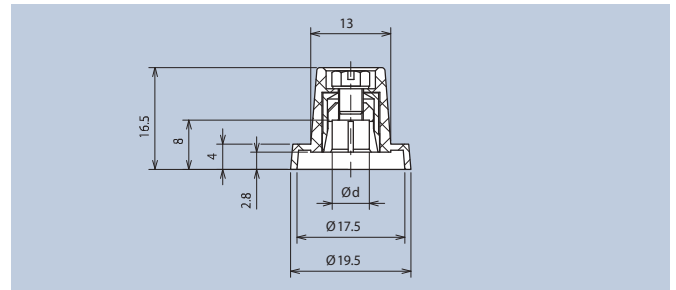

Ød	schwarz · black Art.-Nr.
6	353.61

Ød	schwarz · black Art.-Nr.
6	354.61

Abdeckkappen glänzend

Caps bright

Technische Daten

Werkstoff: ABS (4129.x); PC (499.x); PP (332.x)

General Technical Data

Material: ABS (4129.x); PC (499.x); PP (332.x)