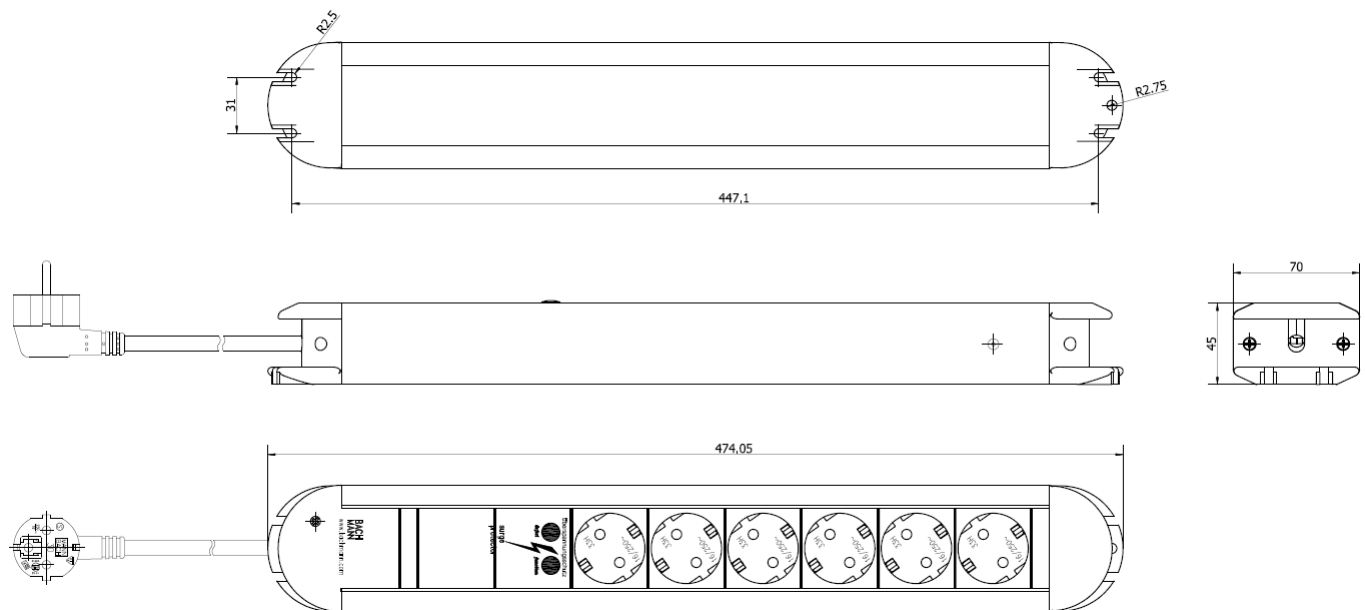

Skizze / Bild

Steckdosen: <ul style="list-style-type: none"> • 6x Schutzkontakt • 16A, AC 250V, 3680W • Mit Kinderschutz • Mit Überspannungsschutz 6,5kA 	Sockets: <ul style="list-style-type: none"> • 6x German type socket outlet • 16A, AC 250V, 3680W • With child protection • With overvoltage protection 6,5kA
Anschluss: <ul style="list-style-type: none"> • 1,75m H05VV-F3G1,5mm², schwarz • Schutzkontaktstecker mit doppeltem Erdungssystem 	Connection: <ul style="list-style-type: none"> • 1,75m H05VV-F3G1,5mm², black • German type plug with double earthing
Profil: <ul style="list-style-type: none"> • Eloxiertes Aluminium 	Profile: <ul style="list-style-type: none"> • Anodised aluminium
Kunststoff: <ul style="list-style-type: none"> • PA 6 GF, schwarz 	Plastic material: <ul style="list-style-type: none"> • PA 6 GF, black
Endkappen: <ul style="list-style-type: none"> • Geschraubt, wiederanschließbar • Mit Euroklemme 	Endcaps: <ul style="list-style-type: none"> • Screwed, rewireable • With euro terminal
Abmessungen (Länge x Breite x Höhe) in mm: <ul style="list-style-type: none"> • Siehe Zeichnung 	Measurements (length x width x height) <ul style="list-style-type: none"> • See drawing
Lieferform: <ul style="list-style-type: none"> • Im Polybeutel verpackt mit Header 	Packing: <ul style="list-style-type: none"> • In polybag with header
Lieferumfang: <ul style="list-style-type: none"> • 1x Steckdoseneinheit Primo • 1x Anleitung 	Extent of delivery: <ul style="list-style-type: none"> • 1x PDU Primo • 1x Instruction manual