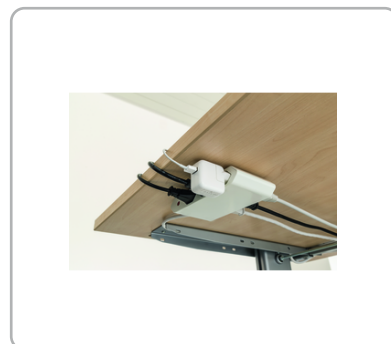

Technische Informationen:

Merkmal	Bezeichnung
Gehäuse	Kunststoff
Gehäusefarbe	weiss
Kabel	TD
Kinderschutz	Nein
Längenbereich	<= 3.00
Querschnitt	3x1.0
Schutzart	IP20
Steckdosen	6xT13
Steckdosenart	T13
Stecker	T12
Stromstärke	10A