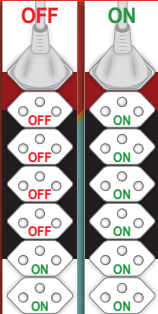

MASTER-SLAVE Exclusive

Schaltwelle variabel • seuil de commutation variable • soglia di commutazione variabile

Max
180mA

Min
22mA

VARIABLE