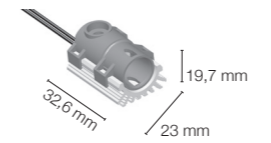

LED-Module Gehäuse grau
LED-Module *Housing grey*

Art.-Nr.	Art. No.	Bezeichnung	Name
		Mit Treiber und Buchse für M-Tube, Netzteil 12V <i>With DC/DC converter and socket for M-Tube power supply (12V)</i>	
1322.1210		● rot <i>red</i>	
1322.1310		☉ ultraweiß (6500 K) <i>ultrawhite (6500 K)</i>	
1322.1410		● warmweiß (3500 K) <i>warmwhite (3500 K)</i>	
1322.1510		○ weiß (5600 K) <i>white (5600 K)</i>	
1322.1610		● blau <i>blue</i>	
1322.1810		● grün <i>green</i>	
		Mit Treiber und Litzen für externe Spannungsversorgung 12V <i>With DC/DC converter with wire for external voltage supply (12V)</i>	
1322.1201		● rot <i>red</i>	
1322.1301		☉ ultraweiß (6500 K) <i>ultrawhite (6500 K)</i>	
1322.1401		● warmweiß (3500 K) <i>warmwhite (3500 K)</i>	
1322.1501		○ weiß (5600 K) <i>white (5600 K)</i>	
1322.1601		● blau <i>blue</i>	
1322.1801		● grün <i>green</i>	
		Ohne Treiber, mit Litzen für konstante externe Stromquelle 600 mA <i>w/o DC/DC converter with wire for constant external power source 600mA</i>	
1322.1200		● rot <i>red</i>	
1322.1300		☉ ultraweiß (6500 K) <i>ultrawhite (6500 K)</i>	
1322.1400		● warmweiß (3500 K) <i>warmwhite (3500 K)</i>	
1322.1500		○ weiß (5600 K) <i>white (5600 K)</i>	
1322.1600		● blau <i>blue</i>	
1322.1800		● grün <i>green</i>	
		Ohne Treiber, mit Litzen für externe Steuerung und konstante Stromquelle mit 140 mA pro LED-Farbe <i>w/o DC/DC converter, with wire for external control and constant power source with 140 mA per LED-colour</i>	
1322.1900		● RGB <i>RGB</i>	

Für eine vollständige M-Tube Lösung benötigen Sie bei einer Lichtleiterlänge ...	≤ 300 mm	> 300 mm
Lichtleiter, starr oder flexibel in gewünschter Länge und Durchmesser	1 Stück	1 Stück
Spannhülse(n), passend zum Durchmesser des Lichtleiters Spannhülsen mit Ø10, gehören standardmäßig zum LED-Modul. Andere Größen bitte separat bestellen.	und 1 Stück	2 Stück
LED-Modul(e) in gewünschter Farbe und Ausführung, und zwar		
... mit Treiber und Buchse ... für den Betrieb über M-Tube Netzgerät(e)	und 1 Stück	2 Stück
... mit Treiber und Litzen ... für den Betrieb über eine geeignete externe Spannungsversorgung 12 V DC	oder 1 Stück	2 Stück
... ohne Treiber, mit Litzen ... für den Betrieb über eine geeignete externe Stromquelle mit 600 mA DC	oder 1 Stück	2 Stück

For a complete M-Tube solution you need the following parts ...	≤ 300 mm	> 300 mm
Light guide, rigid or flexible, in required length /diameter	1 piece	1 piece
split sleeve to fit the light guide diameter Split sleeve with Ø10 are included as standard LED module. For other sizes, please order separately.	and 1 piece	2 pieces
LED light module(s) in the required colour and typ, namely		
... with DC/DC converter; with socket; ... for use with M-tube AC/DC adapter	and 1 piece	2 pieces
... with DC/DC converter; with wire connectors; ... for use with external voltage supply (12V)	or 1 piece	2 pieces
... w/o DC/DC converter; with wire connectors; ... for use with constant external power source 600mA	or 1 piece	2 pieces