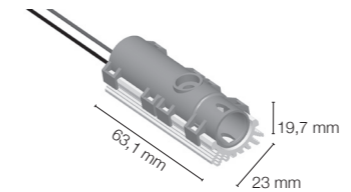

LED-Module Gehäuse grau
LED-Module *Housing grey*

Art.-Nr.	Art. No.	Bezeichnung	Name
		Mit Treiber und Buchse für M-Tube, Netzteil 12V <i>With DC/DC converter and socket for M-Tube power supply (12V)</i>	
1322.1210		● rot <i>red</i>	
1322.1310		☉ ultraweiß (6500 K) <i>ultrawhite (6500 K)</i>	
1322.1410		● warmweiß (3500 K) <i>warmwhite (3500 K)</i>	
1322.1510		○ weiß (5600 K) <i>white (5600 K)</i>	
1322.1610		● blau <i>blue</i>	
1322.1810		● grün <i>green</i>	
		Mit Treiber und Litzen für externe Spannungsversorgung 12V <i>With DC/DC converter with wire for external voltage supply (12V)</i>	
1322.1201		● rot <i>red</i>	
1322.1301		☉ ultraweiß (6500 K) <i>ultrawhite (6500 K)</i>	
1322.1401		● warmweiß (3500 K) <i>warmwhite (3500 K)</i>	
1322.1501		○ weiß (5600 K) <i>white (5600 K)</i>	
1322.1601		● blau <i>blue</i>	
1322.1801		● grün <i>green</i>	
		Ohne Treiber, mit Litzen für konstante externe Stromquelle 600 mA <i>w/o DC/DC converter with wire for constant external power source 600mA</i>	
1322.1200		● rot <i>red</i>	
1322.1300		☉ ultraweiß (6500 K) <i>ultrawhite (6500 K)</i>	
1322.1400		● warmweiß (3500 K) <i>warmwhite (3500 K)</i>	
1322.1500		○ weiß (5600 K) <i>white (5600 K)</i>	
1322.1600		● blau <i>blue</i>	
1322.1800		● grün <i>green</i>	
		Ohne Treiber, mit Litzen für externe Steuerung und konstante Stromquelle mit 140 mA pro LED-Farbe <i>w/o DC/DC converter, with wire for external control and constant power source with 140 mA per LED-colour</i>	
1322.1900		● RGB <i>RGB</i>	

Für eine vollständige M-Tube Lösung benötigen Sie bei einer Lichtleiterlänge ...	≤ 300 mm	> 300 mm
Lichtleiter, starr oder flexibel in gewünschter Länge und Durchmesser	1 Stück	1 Stück
Spannhülse(n), passend zum Durchmesser des Lichtleiters Spannhülsen mit Ø10, gehören standardmäßig zum LED-Modul. Andere Größen bitte separat bestellen.	und 1 Stück	2 Stück
LED-Modul(e) in gewünschter Farbe und Ausführung, und zwar		
... mit Treiber und Buchse ... für den Betrieb über M-Tube Netzgerät(e)	und 1 Stück	2 Stück
... mit Treiber und Litzen ... für den Betrieb über eine geeignete externe Spannungsversorgung 12 V DC	oder 1 Stück	2 Stück
... ohne Treiber, mit Litzen ... für den Betrieb über eine geeignete externe Stromquelle mit 600 mA DC	oder 1 Stück	2 Stück

For a complete M-Tube solution you need the following parts ...	≤ 300 mm	> 300 mm
Light guide, rigid or flexible, in required length /diameter	1 piece	1 piece
split sleeve to fit the light guide diameter Split sleeve with Ø10 are included as standard LED module. For other sizes, please order separately.	and 1 piece	2 pieces
LED light module(s) in the required colour and typ, namely		
... with DC/DC converter; with socket; ... for use with M-tube AC/DC adapter	and 1 piece	2 pieces
... with DC/DC converter; with wire connectors; ... for use with external voltage supply (12V)	or 1 piece	2 pieces
... w/o DC/DC converter; with wire connectors; ... for use with constant external power source 600mA	or 1 piece	2 pieces