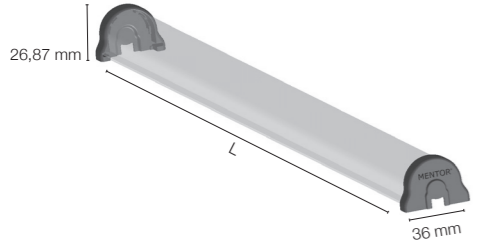

M-TUBE Zubehör
M-TUBE accessories

Art.-Nr.	Art. No.	Bezeichnung	Name
1322.0002		Abdeckung mit Endkappen für Litze (L=450mm)	cover with end caps for wire (L=450mm)
1322.0003		Abdeckung mit Endkappen für Litze (L=550mm)	cover with end caps for wire (L=550mm)
1322.0004		Abdeckung mit Endkappen für Litze (L=750mm)	cover with end caps for wire (L=750mm)
1322.0005		Abdeckung mit Endkappen für Litze (L=950mm)	cover with end caps for wire (L=950mm)
1322.0020		Abdeckung mit Endkappen für Stecker (L=450mm)	cover with end caps for plugs (L=450mm)
1322.0030		Abdeckung mit Endkappen für Stecker (L=550mm)	cover with end caps for plugs (L=550mm)
1322.0040		Abdeckung mit Endkappen für Stecker (L=750mm)	cover with end caps for plugs (L=750mm)
1322.0050		Abdeckung mit Endkappen für Stecker (L=950mm)	cover with end caps for plugs (L=950mm)

1322.1000		Netzteil schwarz	AC / DC adapter black

1322.0100		Verlängerung Netzteil 3 m	extension for power supply 3 m

M-TUBE Halter
M-TUBE fastening device

1320.0010	Ø5
1320.0020	Ø6
1320.0030	Ø8
1320.0040	Ø10

article