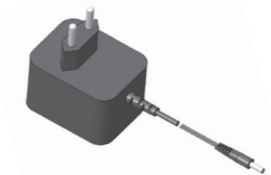

M-TUBE Zubehör
M-TUBE accessories

Art.-Nr.	Art. No.	Bezeichnung	Name
1322.0002		Abdeckung mit Endkappen für Litze (L=450mm)	cover with end caps for wire (L=450mm)
1322.0003		Abdeckung mit Endkappen für Litze (L=550mm)	cover with end caps for wire (L=550mm)
1322.0004		Abdeckung mit Endkappen für Litze (L=750mm)	cover with end caps for wire (L=750mm)
1322.0005		Abdeckung mit Endkappen für Litze (L=950mm)	cover with end caps for wire (L=950mm)
1322.0020		Abdeckung mit Endkappen für Stecker (L=450mm)	cover with end caps for plugs (L=450mm)
1322.0030		Abdeckung mit Endkappen für Stecker (L=550mm)	cover with end caps for plugs (L=550mm)
1322.0040		Abdeckung mit Endkappen für Stecker (L=750mm)	cover with end caps for plugs (L=750mm)
1322.0050		Abdeckung mit Endkappen für Stecker (L=950mm)	cover with end caps for plugs (L=950mm)

1322.1000		Netzteil schwarz	AC / DC adapter black

1322.0100		Verlängerung Netzteil 3 m	extension for power supply 3 m

M-TUBE Halter
M-TUBE fastening device

1320.0010	Ø5
1320.0020	Ø6
1320.0030	Ø8
1320.0040	Ø10

article