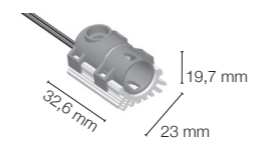

LED-Module Gehäuse grau
LED-Module *Housing grey*

Art.-Nr.	Art. No.	Bezeichnung	Name
		Mit Treiber und Buchse für M-Tube, Netzteil 12V <i>With DC/DC converter and socket for M-Tube power supply (12V)</i>	
1322.1210		● rot <i>red</i>	
1322.1310		☉ ultraweiß (6500 K) <i>ultrawhite (6500 K)</i>	
1322.1410		● warmweiß (3500 K) <i>warmwhite (3500 K)</i>	
1322.1510		○ weiß (5600 K) <i>white (5600 K)</i>	
1322.1610		● blau <i>blue</i>	
1322.1810		● grün <i>green</i>	
		Mit Treiber und Litzen für externe Spannungsversorgung 12V <i>With DC/DC converter with wire for external voltage supply (12V)</i>	
1322.1201		● rot <i>red</i>	
1322.1301		☉ ultraweiß (6500 K) <i>ultrawhite (6500 K)</i>	
1322.1401		● warmweiß (3500 K) <i>warmwhite (3500 K)</i>	
1322.1501		○ weiß (5600 K) <i>white (5600 K)</i>	
1322.1601		● blau <i>blue</i>	
1322.1801		● grün <i>green</i>	
		Ohne Treiber, mit Litzen für konstante externe Stromquelle 600 mA <i>w/o DC/DC converter with wire for constant external power source 600mA</i>	
1322.1200		● rot <i>red</i>	
1322.1300		☉ ultraweiß (6500 K) <i>ultrawhite (6500 K)</i>	
1322.1400		● warmweiß (3500 K) <i>warmwhite (3500 K)</i>	
1322.1500		○ weiß (5600 K) <i>white (5600 K)</i>	
1322.1600		● blau <i>blue</i>	
1322.1800		● grün <i>green</i>	
		Ohne Treiber, mit Litzen für externe Steuerung und konstante Stromquelle mit 140 mA pro LED-Farbe <i>w/o DC/DC converter, with wire for external control and constant power source with 140 mA per LED-colour</i>	
1322.1900		● RGB <i>RGB</i>	

Für eine vollständige M-Tube Lösung benötigen Sie bei einer Lichtleiterlänge ...	≤ 300 mm	> 300 mm
Lichtleiter, starr oder flexibel in gewünschter Länge und Durchmesser	1 Stück	1 Stück
Spannhülse(n), passend zum Durchmesser des Lichtleiters Spannhülsen mit Ø10, gehören standardmäßig zum LED-Modul. Andere Größen bitte separat bestellen.	und 1 Stück	2 Stück
LED-Modul(e) in gewünschter Farbe und Ausführung, und zwar		
... mit Treiber und Buchse ... für den Betrieb über M-Tube Netzgerät(e)	und 1 Stück	2 Stück
... mit Treiber und Litzen ... für den Betrieb über eine geeignete externe Spannungsversorgung 12 V DC	oder 1 Stück	2 Stück
... ohne Treiber, mit Litzen ... für den Betrieb über eine geeignete externe Stromquelle mit 600 mA DC	oder 1 Stück	2 Stück

For a complete M-Tube solution you need the following parts ...	≤ 300 mm	> 300 mm
Light guide, rigid or flexible, in required length /diameter	1 piece	1 piece
split sleeve to fit the light guide diameter Split sleeve with Ø10 are included as standard LED module. For other sizes, please order separately.	and 1 piece	2 pieces
LED light module(s) in the required colour and typ, namely		
... with DC/DC converter; with socket; ... for use with M-tube AC/DC adapter	and 1 piece	2 pieces
... with DC/DC converter; with wire connectors; ... for use with external voltage supply (12V)	or 1 piece	2 pieces
... w/o DC/DC converter; with wire connectors; ... for use with constant external power source 600mA	or 1 piece	2 pieces