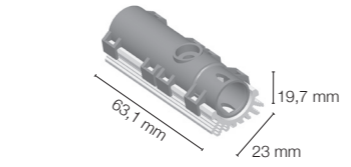

LED-Module Gehäuse grau
LED-Module *Housing grey*

Art.-Nr.	Art. No.	Bezeichnung	Name
		Mit Treiber und Buchse für M-Tube, Netzteil 12V <i>With DC/DC converter and socket for M-Tube power supply (12V)</i>	
1322.1210		● rot <i>red</i>	
1322.1310		☉ ultraweiß (6500 K) <i>ultrawhite (6500 K)</i>	
1322.1410		● warmweiß (3500 K) <i>warmwhite (3500 K)</i>	
1322.1510		○ weiß (5600 K) <i>white (5600 K)</i>	
1322.1610		● blau <i>blue</i>	
1322.1810		● grün <i>green</i>	
		Mit Treiber und Litzen für externe Spannungsversorgung 12V <i>With DC/DC converter with wire for external voltage supply (12V)</i>	
1322.1201		● rot <i>red</i>	
1322.1301		☉ ultraweiß (6500 K) <i>ultrawhite (6500 K)</i>	
1322.1401		● warmweiß (3500 K) <i>warmwhite (3500 K)</i>	
1322.1501		○ weiß (5600 K) <i>white (5600 K)</i>	
1322.1601		● blau <i>blue</i>	
1322.1801		● grün <i>green</i>	
		Ohne Treiber, mit Litzen für konstante externe Stromquelle 600 mA <i>w/o DC/DC converter with wire for constant external power source 600mA</i>	
1322.1200		● rot <i>red</i>	
1322.1300		☉ ultraweiß (6500 K) <i>ultrawhite (6500 K)</i>	
1322.1400		● warmweiß (3500 K) <i>warmwhite (3500 K)</i>	
1322.1500		○ weiß (5600 K) <i>white (5600 K)</i>	
1322.1600		● blau <i>blue</i>	
1322.1800		● grün <i>green</i>	
		Ohne Treiber, mit Litzen für externe Steuerung und konstante Stromquelle mit 140 mA pro LED-Farbe <i>w/o DC/DC converter, with wire for external control and constant power source with 140 mA per LED-colour</i>	
1322.1900		● RGB <i>RGB</i>	

Für eine vollständige M-Tube Lösung benötigen Sie bei einer Lichtleiterlänge ...	≤ 300 mm	> 300 mm
Lichtleiter, starr oder flexibel in gewünschter Länge und Durchmesser	1 Stück	1 Stück
Spannhülse(n), passend zum Durchmesser des Lichtleiters Spannhülsen mit Ø10, gehören standardmäßig zum LED-Modul. Andere Größen bitte separat bestellen.	und 1 Stück	2 Stück
LED-Modul(e) in gewünschter Farbe und Ausführung, und zwar		
... mit Treiber und Buchse ... für den Betrieb über M-Tube Netzgerät(e)	und 1 Stück	2 Stück
... mit Treiber und Litzen ... für den Betrieb über eine geeignete externe Spannungsversorgung 12 V DC	oder 1 Stück	2 Stück
... ohne Treiber, mit Litzen ... für den Betrieb über eine geeignete externe Stromquelle mit 600 mA DC	oder 1 Stück	2 Stück

For a complete M-Tube solution you need the following parts ...	≤ 300 mm	> 300 mm
Light guide, rigid or flexible, in required length /diameter	1 piece	1 piece
split sleeve to fit the light guide diameter Split sleeve with Ø10 are included as standard LED module. For other sizes, please order separately.	and 1 piece	2 pieces
LED light module(s) in the required colour and typ, namely		
... with DC/DC converter; with socket; ... for use with M-tube AC/DC adapter	and 1 piece	2 pieces
... with DC/DC converter; with wire connectors; ... for use with external voltage supply (12V)	or 1 piece	2 pieces
... w/o DC/DC converter; with wire connectors; ... for use with constant external power source 600mA	or 1 piece	2 pieces