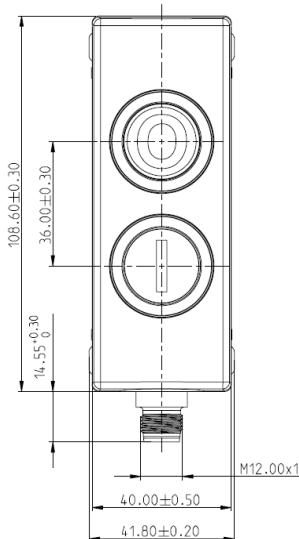

E-Box M12

→ Allgemein / general information

Baureihe / series	E-Box M12
Betätiger 1 / actuator 1	Drucktaster rot 1 Ö LED rot Symbol "0" / pushbutton red 1 NC LED red symbol "0"
Betätiger 2 / actuator 2	Drucktaster grün 1 S LED grün Symbol "1" / pushbutton green 1 NO LED green symbol "1"

→ Einbaumaßen / Dimensions

Höhe / height	123,2 mm
Breite / width	41,8 mm
Tiefe / depth	39,3 mm
Befestigung / mounting	Mit Clip in 40 mm Alu-Profilschiene / with clip on 40 mm sectional rail

→ Technische Angaben / technical data

Betriebsspannung / operation voltage	5 – 35 V
Betriebsstrom / operation current	1 – 100 mA
Schaltleistung max. / switched power max.	250 mW
Kontakt Betätiger 1 / contact actuator 1	1 Öffner / 1 NC
Kontakt Betätiger 2 / contact actuator 2	1 Schließer / 1 NO
Anschluss / connection	M12, 8-pole, a-coded