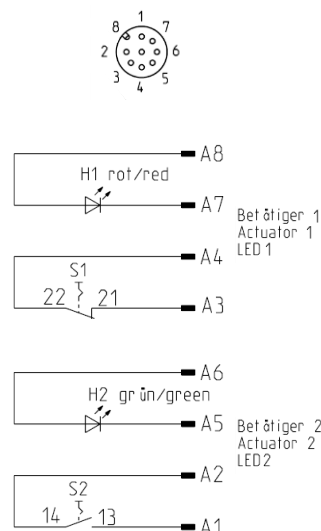

E-Box M12

→ Allgemein / general information

Baureihe / series	E-Box M12
Betätiger 1 / actuator 1	Drucktaster rot 1 Ö LED rot Symbol "0" / pushbutton red 1 NC LED red symbol "0"
Betätiger 2 / actuator 2	Drucktaster grün 1 S LED grün Symbol "1" / pushbutton green 1 NO LED green symbol "1"

→ Einbaumaßen / Dimensions

Höhe / height	123,2 mm
Breite / width	41,8 mm
Tiefe / depth	39,3 mm
Befestigung / mounting	Mit Clip in 40 mm Alu-Profilschiene / with clip on 40 mm sectional rail

→ Technische Angaben / technical data

Betriebsspannung / operation voltage	5 – 35 V
Betriebsstrom / operation current	1 – 100 mA
Schaltleistung max. / switched power max.	250 mW
Kontakt Betätiger 1 / contact actuator 1	1 Öffner / 1 NC
Kontakt Betätiger 2 / contact actuator 2	1 Schließer / 1 NO
Anschluss / connection	M12, 8-pole, a-coded

→ Anschluss / connection

Pin 1	Schließer Drucktaster 2 / NC pushbutton 2
Pin 2	Schließer Drucktaster 2 / NC pushbutton 2
Pin 3	Öffner Drucktaster 1 / NC pushbutton 1
Pin 4	Öffner Drucktaster 1 / NC pushbutton 1
Pin 5	LED+24V Drucktaster 2 / pushbutton 2
Pin 6	LED GND Drucktaster 2 / pushbutton 2
Pin 7	LED+24V Drucktaster 1 / pushbutton 1
Pin 8	LED GND Drucktaster 1 / pushbutton 1