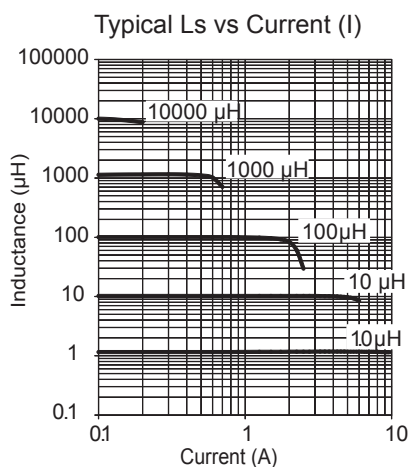

# 07 HCP

For High Currents

Packing	C1
Loose / Box [-50]	13.0
Reel [-51]	26.0

Part No	Inductance L (µH)	f <sub>l</sub> (kHz)	Tol. ± (%)	DCR max (Ω)	Rated DC Current (A)	
					I <sub>N</sub>	I <sub>sat</sub>
07HCP-1R0M-YY	1.0	1 @ 0.25V	<b>20</b>	0.007	7.50	10.0
07HCP-2R2M-YY	2.2	1 @ 0.25V	<b>20</b>	0.010	6.00	8.00
07HCP-3R3M-YY	3.3	1 @ 0.25V	<b>20</b>	0.013	5.00	6.30
07HCP-4R7M-YY	4.7	1 @ 0.25V	<b>20</b>	0.018	4.00	5.40
07HCP-6R8M-YY	6.8	1 @ 0.25V	<b>20</b>	0.025	3.80	6.50
07HCP-7R5M-YY	7.5	1 @ 0.25V	<b>20</b>	0.030	3.00	5.00
07HCP-100M-YY	10	1 @ 0.25V	<b>20</b>	0.040	2.60	5.00
07HCP-220X-YY	22	1 @ 0.25V	<b>10,20</b>	0.055	2.30	3.60
07HCP-330X-YY	33	1 @ 0.25V	<b>10,20</b>	0.10	1.50	2.50
07HCP-470X-YY	47	1 @ 0.25V	<b>10,20</b>	0.10	1.30	2.50
07HCP-680X-YY	68	1 @ 0.25V	<b>10,20</b>	0.14	1.10	2.10
07HCP-820X-YY	82	1 @ 0.25V	<b>10,20</b>	0.16	1.00	1.90
07HCP-101X-YY	100	1 @ 0.25V	<b>10,20</b>	0.19	0.90	1.60
07HCP-121X-YY	120	1 @ 0.25V	<b>10,20</b>	0.22	0.85	1.20
07HCP-151X-YY	150	1 @ 0.25V	<b>10,20</b>	0.36	0.85	1.20
07HCP-221X-YY	220	1 @ 0.25V	<b>10,20</b>	0.38	0.64	1.20
07HCP-271X-YY	270	1 @ 0.25V	<b>10,20</b>	0.70	0.64	0.95
07HCP-331X-YY	330	1 @ 0.25V	<b>10,20</b>	0.70	0.51	0.95
07HCP-391X-YY	390	1 @ 0.25V	<b>10,20</b>	0.89	0.50	0.80
07HCP-471X-YY	470	1 @ 0.25V	<b>10,20</b>	0.89	0.43	0.80
07HCP-681X-YY	680	1 @ 0.25V	<b>10,20</b>	1.43	0.43	0.70
07HCP-821X-YY	820	1 @ 0.25V	<b>10,20</b>	1.56	0.36	0.70
07HCP-102X-YY	1000	1 @ 0.25V	<b>10,20</b>	1.84	0.30	0.50
07HCP-152X-YY	1500	1 @ 0.25V	<b>10,20</b>	3.30	0.30	0.30
07HCP-182X-YY	1800	1 @ 0.25V	<b>10,20</b>	3.30	0.21	0.35
07HCP-222X-YY	2200	1 @ 0.25V	<b>10,20</b>	5.30	0.19	0.25
07HCP-272X-YY	2700	1 @ 0.25V	<b>10,20</b>	6.80	0.24	0.17
07HCP-332X-YY	3300	1 @ 0.25V	<b>10,20</b>	9.30	0.14	0.22
07HCP-402X-YY	4000	1 @ 0.25V	<b>10,20</b>	10.30	0.14	0.22
07HCP-472X-YY	4700	1 @ 0.25V	<b>10,20</b>	16.50	0.14	0.17
07HCP-103X-YY	10000	1 @ 0.25V	<b>10,20</b>	24.00	0.14	0.17