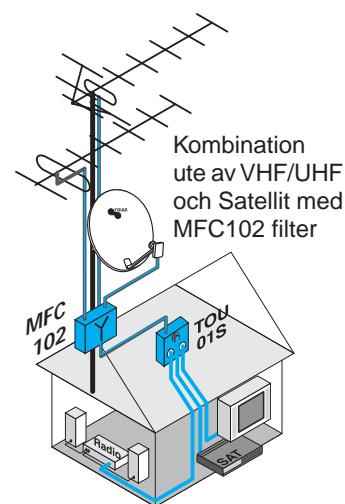

TRIAX TOU SAT antennuttag

Frekvensområde för TOU-uttag

Tekniska data

Specifikationen kan ändras utan föregående varning.

Typ	TOU 01S	TOU 014S		
Varunummer	303661	303674		
Frekvensområde (MHz)				
TV	5-74/120-862	5-74/120-862		
FM	87.5 -110	87.5 -110		
SAT	950 - 2250	950 - 2250		
Genomgångsdämp. (dB)				
TV		1.5		
FM		2.0		
SAT		2.5		
Utkopplingsdämp. (dB)				
TV	1.5	14		
FM	1.5	14		
SAT	2.0	14		
Isolation (dB)				
TV-SAT	> 10	> 10		
TV-FM	> 15	> 15		
DC-genomgång (SAT) V/mA	20V max. (500mA)	20V max. (500mA)		
Kontakttyp				
TV	IEC - hane	IEC - hane		
FM	IEC - hona	IEC - honan		
SAT	F - hona	F - hona		
Anmärkningar	incl. lock	incl. lock		
Ersätter typ	TD 952	TD 953