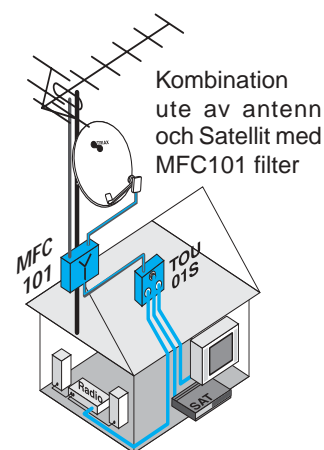

TRIAX TOU SAT antennuttag

Frekvensområde för TOU-uttag

Tekniska data

Specifikationen kan ändras utan föregående varning.

Typ	TOU 01S	TOU 014S		
Varunummer	303661	303674		
Frekvensområde (MHz)				
TV	5-74/120-862	5-74/120-862		
FM	87.5 -110	87.5 -110		
SAT	950 - 2250	950 - 2250		
Genomgångsdämp. (dB)				
TV		1.5		
FM		2.0		
SAT		2.5		
Utkopplingsdämp. (dB)				
TV	1.5	14		
FM	1.5	14		
SAT	2.0	14		
Isolation (dB)				
TV-SAT	> 10	> 10		
TV-FM	> 15	> 15		
DC-genomgång (SAT) V/mA	20V max. (500mA)	20V max. (500mA)		
Kontakttyp				
TV	IEC - hane	IEC - hane		
FM	IEC - hona	IEC - honan		
SAT	F - hona	F - hona		
Anmärkningar	incl. lock	incl. lock		
Ersätter typ	TD 952	TD 953