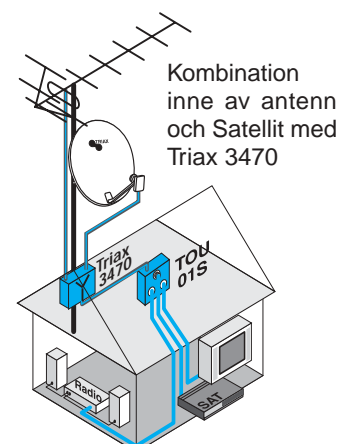

TRIAX TOU SAT antennuttag

Frekvensområde för TOU-uttag

Tekniska data

Specifikationen kan ändras utan föregående varning.

Typ	TOU 01S	TOU 014S		
Varunummer	303661	303674		
Frekvensområde (MHz)				
TV	5-74/120-862	5-74/120-862		
FM	87.5 -110	87.5 -110		
SAT	950 - 2250	950 - 2250		
Genomgångsdämp. (dB)				
TV		1.5		
FM		2.0		
SAT		2.5		
Utkopplingsdämp. (dB)				
TV	1.5	14		
FM	1.5	14		
SAT	2.0	14		
Isolation (dB)				
TV-SAT	> 10	> 10		
TV-FM	> 15	> 15		
DC-genomgång (SAT) V/mA	20V max. (500mA)	20V max. (500mA)		
Kontakttyp				
TV	IEC - hane	IEC - hane		
FM	IEC - hona	IEC - honan		
SAT	F - hona	F - hona		
Anmärkningar	incl. lock	incl. lock		
Ersätter typ	TD 952	TD 953