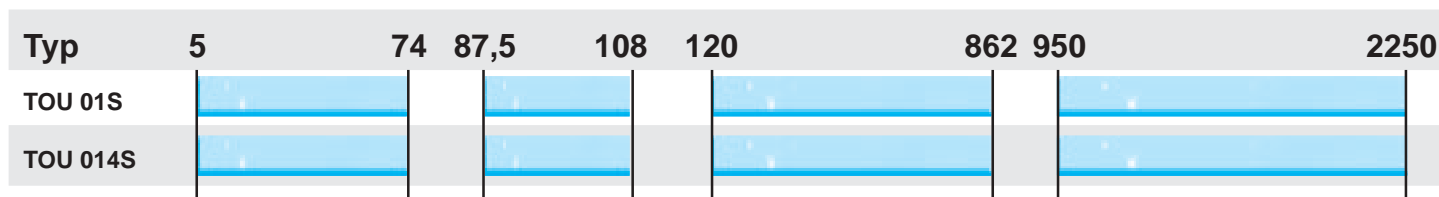

TRIAX TOU SAT antennuttag

Frekvensområde för TOU-uttag

Tekniska data

Specifikationen kan ändras utan föregående varning.

Typ	TOU 01S	TOU 014S		
Varunummer	303661	303674		
Frekvensområde (MHz)				
TV	5-74/120-862	5-74/120-862		
FM	87.5 -110	87.5 -110		
SAT	950 - 2250	950 - 2250		
Genomgångsdämp. (dB)				
TV		1.5		
FM		2.0		
SAT		2.5		
Utkopplingsdämp. (dB)				
TV	1.5	14		
FM	1.5	14		
SAT	2.0	14		
Isolation (dB)				
TV-SAT	> 10	> 10		
TV-FM	> 15	> 15		
DC-genomgång (SAT) V/mA	20V max. (500mA)	20V max. (500mA)		
Kontakttyp				
TV	IEC - hane	IEC - hane		
FM	IEC - hona	IEC - honan		
SAT	F - hona	F - hona		
Anmärkningar	incl. lock	incl. lock		
Ersätter typ	TD 952	TD 953