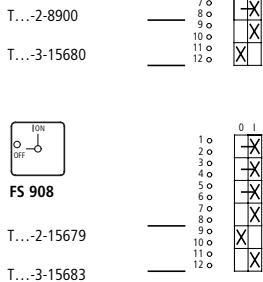

T0, T3

Ein-Aus-Schalter On-Off switches Commutateurs Marche-Arrêt

FS 908

FS 908

FS 908

Umschalter Change over switches Commutateurs de sélection

T...-1-8210

FS 684

T...-3-8212

FS 684

T...-4-8213

FS 684

T...-4-8294

FS 953

T...-1-8214

FS 4011

T...-1-8220

FS 943

T...-2-8221

FS 943

T...-3-8222

FS 943

T...-4-8223

FS 943

T...-5-8369

FS 943

T...-6-8370

FS 943

T...-7-8371

FS 943

T...-8-8372

FS 943

Mit Rundschtaltung
Complete rotation
Commutation sans butée

T...-1-15108

FS 926

T...-1-15109

FS 928

T...-1-15111

FS 923

T...-2-8400

FS 684

T...-3-8401

FS 684

T...-3-8212

FS 4011

Stern-Dreieck-Schalter Star-delta switches Commutateurs étoile-triangle

T...-4-8410

FS 635

T...-6-15877

FS 638

Polumschalter Two-speed switches Commutateurs de pôles

T...-3-8451

FS 644

T...-4-8440

FS 644

T...-4-8441

FS 684

T...-5-8453

FS 629

T...-6-15866

FS 629

Stufenschalter Step switches Commutateurs à gradins

T...-1-8240

FS 418

T...-2-8260

FS 418

T...-3-8280

FS 418

T...-2-8230

FS 404

T...-2-8231

FS 606

T...-2-8241

FS 420

T...-2-8242

FS 422

T...-1-15401

FS 415

T...-1-15402

FS 415

T...-2-15403

FS 415

T...-2-15404

FS 415

T...-1-15321

FS 4721

T...-1-15322

FS 4721

T...-2-15323

FS 4721

T...-1-15366

FS 456

T...-2-15367

FS 456

T...-3-15394

FS 458

T...-1-15511

FS 147767

T...-2-15512

FS 147767

T...-3-15513

FS 147767

T...-2-8177

FS 140660

T...-3-8048

FS 9440

T...-3-8007

FS 1410759

T...-3-8048

FS 9440