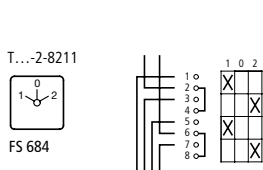

Umschalter Change over switches Commutateurs de sélection

T...-1-8210

FS 684