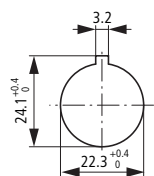

Fig. 1
Abmessungen – Dimensions [mm]

T0-..., T3-.../E/SVB

Fig. 2
Abmessungen – Dimensions [mm]

T0-..., T3-.../EA/SVB

T0, T3

Ein-Aus-Schalter On-Off switches Commutateurs Marche-Arrêt

FS 908

FS 908