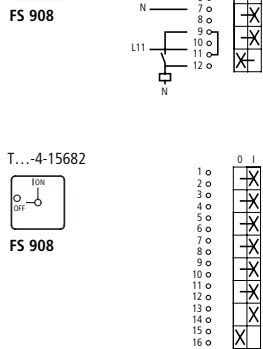

T0, T3

Ein-Aus-Schalter On-Off switches Commutateurs Marche-Arrêt

FS 908

FS 908

FS 908

Umschalter Change over switches Commutateurs de sélection

T...-1-8210

FS 684

T...-3-8212

FS 684

T...-4-8213

FS 684

T...-4-8294

FS 953

T...-1-8214

FS 4011

T...-1-8220

FS 943

T...-2-8221

FS 943

T...-3-8222

FS 943

T...-4-8223

FS 943

T...-5-8369

FS 943

T...-6-8370

FS 943

T...-7-8371

FS 943

T...-8-8372

FS 943

Mit Rundschtaltung
Complete rotation
Commutation sans butée

T...-1-15108

FS 926

T...-1-15109

FS 928

T...-1-15111

FS 923

T...-2-8400

FS 684

T...-3-8401

FS 684

T...-3-8212

FS 4011

Stern-Dreieck-Schalter Star-delta switches Commutateurs étoile-triangle

T...-4-8410

FS 635

T...-6-15877

FS 638

Polumschalter Two-speed switches Commutateurs de pôles

T...-3-8451

FS 644

T...-4-8440

FS 644

T...-4-8441

FS 684

T...-5-8453

FS 629

T...-6-15866

FS 629

Stufenschalter Step switches Commutateurs à gradins

T...-1-8240

FS 418

T...-2-8260

FS 418

T...-3-8280

FS 418

T...-2-8230

FS 404

T...-2-8231

FS 606

T...-2-8241

FS 420

T...-2-8242

FS 422

T...-1-15401

FS 415

T...-1-15402

FS 415

T...-2-15403

FS 415

T...-2-15404

FS 415

T...-1-15321

FS 4721

T...-1-15322

FS 4721

T...-2-15323

FS 4721

T...-1-15366

FS 456

T...-2-15367

FS 456

T...-3-15394

FS 458

T...-1-15511

FS 147767

T...-2-15512

FS 147767

T...-3-15513

FS 147767

T...-2-8177

FS 140660

T...-3-8048

FS 9440

T...-3-8007

FS 1410759

T...-3-8048

FS 9440