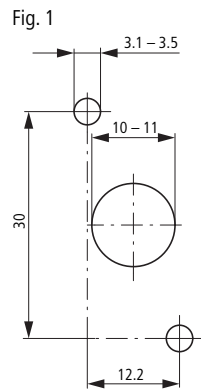

T0-, T3-.../E
T0-, T3-.../EZ
T0-, T3-.../E/SVB
T0-, T3-.../EA/SVB

T0-..., T3-.../E

T0-..., T3-.../EZ/OF5
T0-..., T3-.../EZ

UL/CSA:	
SUITABLE FOR USE AS MOTORS BRANCH CIRCUIT DISCONNECTING MEANS	
Short Circuit Withstand 10 kA RMS SYM 600 V AC	
Max Fuse	T0 – 20 A Class J
	T3 – 40 A Class J
Standard Short Circuit 5 kA RMS SYM 600 V AC	
Max Fuse	T0 – 50 A
	T3 – 80 A
Max Cir. Bkr.	T0 – 50 A
	T3 – 125 A

Fig. 1
Abmessungen – Dimensions [mm]

T0-..., T3-.../E/SVB

Fig. 2
Abmessungen – Dimensions [mm]

T0-..., T3-.../EA/SVB

T0, T3

Ein-Aus-Schalter On-Off switches Commutateurs Marche-Arrêt

FS 908

FS 908