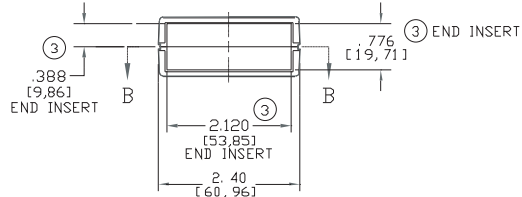

PRODUKTINFORMATION

Vi reserverar oss mot fel samt förbehåller oss rätten till ändringar utan föregående meddelande

ELFA artikelnr

50-370-49 Låda JM24 svart

50-370-56 Låda JM24 vit

SECTION B-B

SECTION A-A

NOTES:

- ① EXTERIOR INSERT AREA, FOR IN MOLD MODIFICATION.
- ② INTERIOR INSERT AREA, FOR IN MOLD MODIFICATION.
- ③ END INSERT AREA, FOR IN MOLD MODIFICATION. TYP, BOTH ENDS.

BELT CLIP OPTIONAL

INCHES
[MM]

PACNTEC®
1-610-361-4200

JM24 & JM24-BC

VISIT **PACNTEC®**
ON THE WORLD WIDE WEB
www.pactecenclosures.com

COLOR / MATERIAL CODE	
CDLDR	94HB 94VD
BLACK	000 028
P.C.BDNE	039 060

DRAWING NUMBER	REV
71033	B