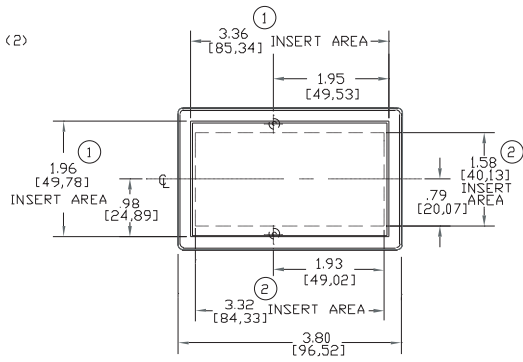

PRODUKTINFORMATION

Vi reserverar oss mot fel samt förbehåller oss rätten till ändringar utan föregående meddelande

ELFA artikelnr

50-370-49 Låda JM24 svart

50-370-56 Låda JM24 vit

SECTION B-B

SECTION A-A

NOTES:

- ① EXTERIOR INSERT AREA, FOR IN MOLD MODIFICATION.
- ② INTERIOR INSERT AREA, FOR IN MOLD MODIFICATION.
- ③ END INSERT AREA, FOR IN MOLD MODIFICATION. TYP, BOTH ENDS.

BELT CLIP OPTIONAL

INCHES
[MM]

PACNTEC®
1-610-361-4200

JM24 & JM24-BC

VISIT **PACNTEC®**
ON THE WORLD WIDE WEB
www.pactecenclosures.com

COLOR / MATERIAL CODE	
CDLDR	94HB 94VD
BLACK	000 028
P.C.BDNE	039 060

DRAWING NUMBER	REV
71033	B