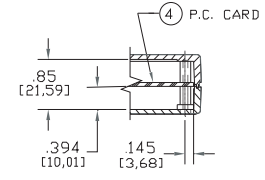

PRODUKTINFORMATION

Vi reserverar oss mot fel samt förbehåller oss rätten till ändringar utan föregående meddelande

ELFA artikelnr

50-370-49 Låda JM24 svart

50-370-56 Låda JM24 vit

SECTION B-B

SECTION A-A

NOTES:

- ① EXTERIOR INSERT AREA, FOR IN MOLD MODIFICATION.
- ② INTERIOR INSERT AREA, FOR IN MOLD MODIFICATION.
- ③ END INSERT AREA, FOR IN MOLD MODIFICATION. TYP, BOTH ENDS.

BELT CLIP OPTIONAL

INCHES
[MM]

PACNTEC®
1-610-361-4200