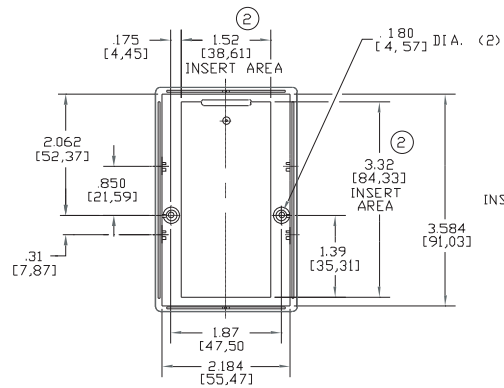

PRODUKTINFORMATION

Vi reserverar oss mot fel samt förbehåller oss rätten till ändringar utan föregående meddelande

ELFA artikelnr

50-370-49 Låda JM24 svart

50-370-56 Låda JM24 vit

SECTION B-B

SECTION A-A

NOTES:

- ① EXTERIOR INSERT AREA, FOR IN MOLD MODIFICATION.
- ② INTERIOR INSERT AREA, FOR IN MOLD MODIFICATION.
- ③ END INSERT AREA, FOR IN MOLD MODIFICATION. TYP, BOTH ENDS.

BELT CLIP OPTIONAL

INCHES
[MM]

PACNTEC®
1-610-361-4200

JM24 & JM24-BC

VISIT **PACNTEC®**
ON THE WORLD WIDE WEB
www.pactecenclosures.com

COLOR / MATERIAL CODE	
CDLDR	94HB 94VD
BLACK	000 028
P.C.BDNE	039 060

DRAWING NUMBER	REV
71033	B