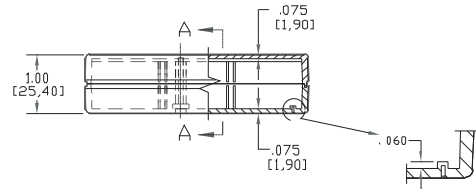

PRODUKTINFORMATION

Vi reserverar oss mot fel samt förbehåller oss rätten till ändringar utan föregående meddelande

ELFA artikelnr

50-370-49 Låda JM24 svart

50-370-56 Låda JM24 vit

SECTION B-B

SECTION A-A

NOTES:

- ① EXTERIOR INSERT AREA, FOR IN MOLD MODIFICATION.
- ② INTERIOR INSERT AREA, FOR IN MOLD MODIFICATION.
- ③ END INSERT AREA, FOR IN MOLD MODIFICATION. TYP, BOTH ENDS.

BELT CLIP OPTIONAL

INCHES
[MM]

PACNTEC®
1-610-361-4200