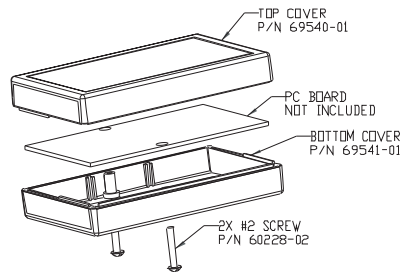

PRODUKTINFORMATION

Vi reserverar oss mot fel samt förbehåller oss rätten till ändringar utan föregående meddelande

ELFA artikelnr

50-370-49 Låda JM24 svart

50-370-56 Låda JM24 vit

SECTION B-B

SECTION A-A

NOTES:

- ① EXTERIOR INSERT AREA, FOR IN MOLD MODIFICATION.
- ② INTERIOR INSERT AREA, FOR IN MOLD MODIFICATION.
- ③ END INSERT AREA, FOR IN MOLD MODIFICATION. TYP, BOTH ENDS.

BELT CLIP OPTIONAL

INCHES
[MM]

PACNTEC®
1-610-361-4200