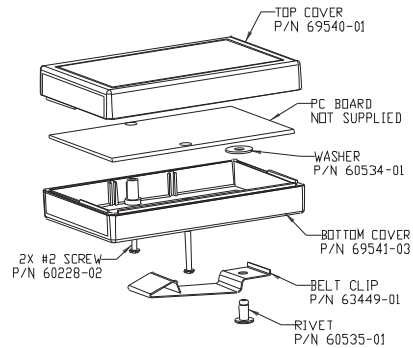

PRODUKTINFORMATION

Vi reserverar oss mot fel samt förbehåller oss rätten till ändringar utan föregående meddelande

ELFA artikelnr

50-370-49 Låda JM24 svart

50-370-56 Låda JM24 vit

SECTION B-B

SECTION A-A

NOTES:

- ① EXTERIOR INSERT AREA, FOR IN MOLD MODIFICATION.
- ② INTERIOR INSERT AREA, FOR IN MOLD MODIFICATION.
- ③ END INSERT AREA, FOR IN MOLD MODIFICATION. TYP, BOTH ENDS.

BELT CLIP OPTIONAL

INCHES
[MM]

PACNTEC®
1-610-361-4200