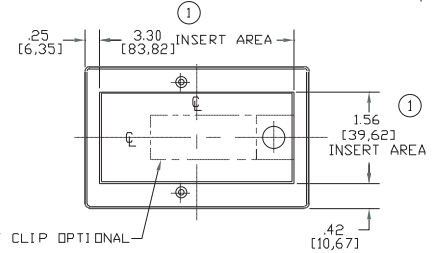

PRODUKTINFORMATION

Vi reserverar oss mot fel samt förbehåller oss rätten till ändringar utan föregående meddelande

ELFA artikelnr

50-370-49 Låda JM24 svart

50-370-56 Låda JM24 vit

SECTION B-B

SECTION A-A

NOTES:

- ① EXTERIOR INSERT AREA, FOR IN MOLD MODIFICATION.
- ② INTERIOR INSERT AREA, FOR IN MOLD MODIFICATION.
- ③ END INSERT AREA, FOR IN MOLD MODIFICATION. TYP, BOTH ENDS.

BELT CLIP OPTIONAL

INCHES
[MM]

PACNTEC®
1-610-361-4200

JM24 & JM24-BC

VISIT **PACNTEC®**
ON THE WORLD WIDE WEB
www.pactecenclosures.com

COLOR / MATERIAL CODE	
CDLDR	94HB 94VD
BLACK	000 028
P.C.BDNE	039 060

DRAWING NUMBER	REV
71033	B