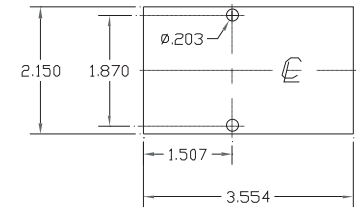

PRODUKTINFORMATION

Vi reserverar oss mot fel samt förbehåller oss rätten till ändringar utan föregående meddelande

ELFA artikelnr

50-370-49 Låda JM24 svart

50-370-56 Låda JM24 vit

SECTION B-B

SECTION A-A

NOTES:

- ① EXTERIOR INSERT AREA, FOR IN MOLD MODIFICATION.
- ② INTERIOR INSERT AREA, FOR IN MOLD MODIFICATION.
- ③ END INSERT AREA, FOR IN MOLD MODIFICATION. TYP, BOTH ENDS.

BELT CLIP OPTIONAL

INCHES
[MM]

PACNTEC®
1-610-361-4200