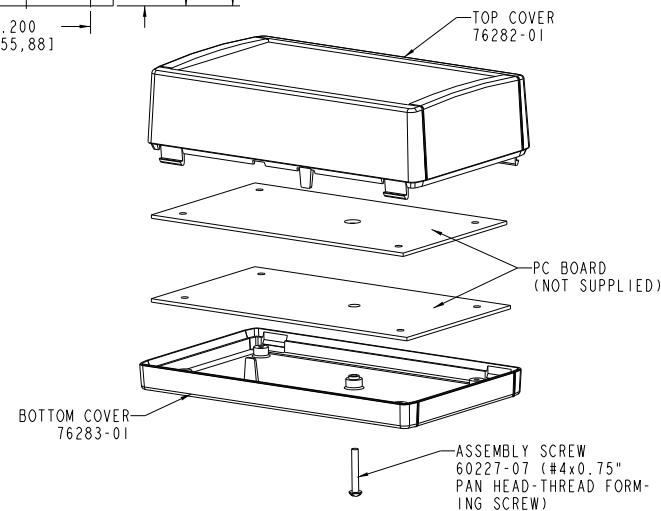

2003-01-27

ELFA

PRODUKTINFORMATION

Vi reserverar oss mot fel samt förbehåller oss rätten till ändringar utan föregående meddelande

ELFA artikelnr

50-147-66 Låda PS36-200 svart

SECTION A-A

SECTION D-D
SCALE 2.000

PACINTEC®
1-610-361-4200

PS36-200

VISIT **PACINTEC®**
ON THE WORLD WIDE WEB
www.pactecenclosures.com

COLOR / MATERIAL CODE		
COLOR	94HB	94VO
BLACK	000	028
P.C.BONE	039	060

DRAWING NUMBER	REV
77268	C