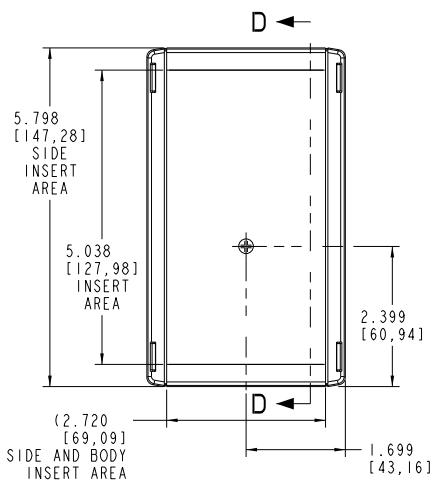

2003-01-27

ELFA

PRODUKTINFORMATION

Vi reserverar oss mot fel samt förbehåller oss rätten till ändringar utan föregående meddelande

ELFA artikelnr

50-147-66 Låda PS36-200 svart

SECTION A-A

SECTION D-D
SCALE 2.000

PACINTEC®
1-610-361-4200

PS36-200

VISIT **PACINTEC®**
ON THE WORLD WIDE WEB
www.pactecenclosures.com

COLOR / MATERIAL CODE		
COLOR	94HB	94VO
BLACK	000	028
P.C.BONE	039	060

DRAWING NUMBER	REV
77268	C