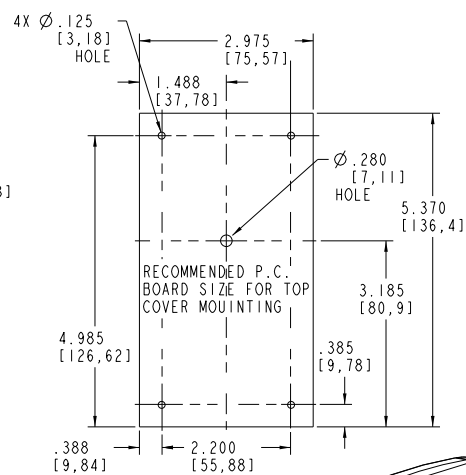

2003-01-27

ELFA

PRODUKTINFORMATION

Vi reserverar oss mot fel samt förbehåller oss rätten till ändringar utan föregående meddelande

ELFA artikelnr

50-147-66 Låda PS36-200 svart

SECTION A-A

SECTION D-D
SCALE 2.000

PACINTEC®
1-610-361-4200

PS36-200

VISIT **PACINTEC®**
ON THE WORLD WIDE WEB
www.pactecenclosures.com

COLOR / MATERIAL CODE		
COLOR	94HB	94VO
BLACK	000	028
P.C.BONE	039	060

DRAWING NUMBER	REV
77268	C