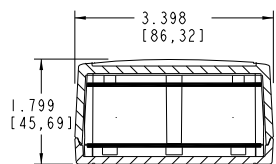

2003-01-27

ELFA

PRODUKTINFORMATION

Vi reserverar oss mot fel samt förbehåller oss rätten till ändringar utan föregående meddelande

ELFA artikelnr

50-147-66 Låda PS36-200 svart

SECTION A-A

SECTION D-D
SCALE 2.000