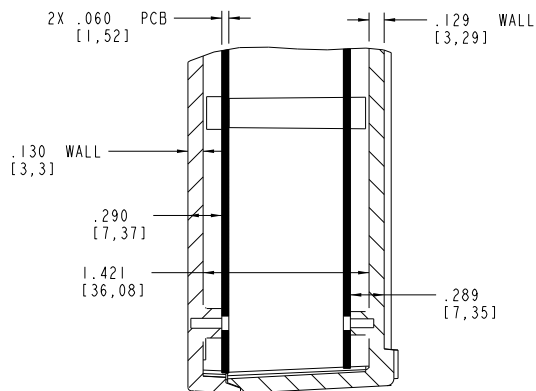

2003-01-27

ELFA

PRODUKTINFORMATION

Vi reserverar oss mot fel samt förbehåller oss rätten till ändringar utan föregående meddelande

ELFA artikelnr

50-147-66 Låda PS36-200 svart

SECTION A-A

SECTION D-D
SCALE 2.000

PACINTEC®
1-610-361-4200

PS36-200

VISIT **PACINTEC®**
ON THE WORLD WIDE WEB
www.pactecenclosures.com

COLOR / MATERIAL CODE		
COLOR	94HB	94VO
BLACK	000	028
P.C.BONE	039	060

DRAWING NUMBER	REV
77268	C