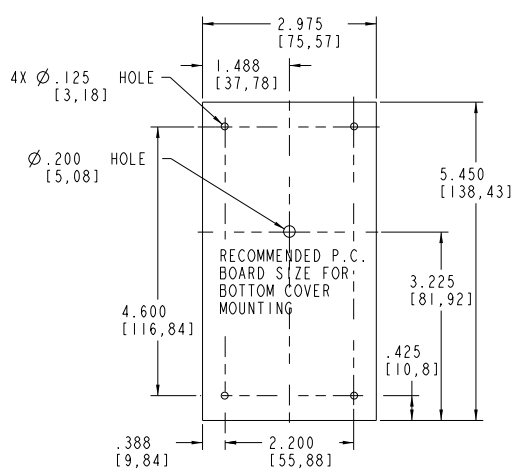

2003-01-27

ELFA

PRODUKTINFORMATION

Vi reserverar oss mot fel samt förbehåller oss rätten till ändringar utan föregående meddelande

ELFA artikelnr

50-147-66 Låda PS36-200 svart

SECTION A-A

SECTION D-D
SCALE 2.000

PACINTEC®
1-610-361-4200

PS36-200

VISIT **PACINTEC®**
ON THE WORLD WIDE WEB
www.pactecenclosures.com

COLOR / MATERIAL CODE		
COLOR	94HB	94VO
BLACK	000	028
P.C.BONE	039	060

DRAWING NUMBER	REV
77268	C