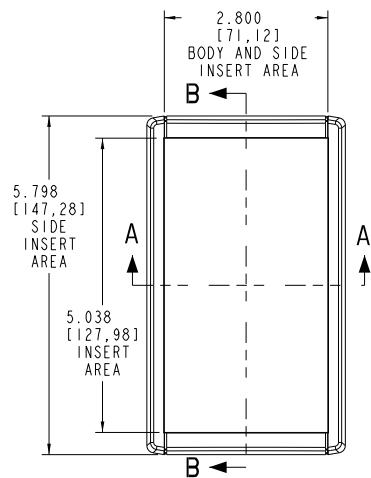

2003-01-27

ELFA

PRODUKTINFORMATION

Vi reserverar oss mot fel samt förbehåller oss rätten till ändringar utan föregående meddelande

ELFA artikelnr

50-147-66 Låda PS36-200 svart

SECTION A-A

SECTION D-D
SCALE 2.000

PACINTEC®
1-610-361-4200

PS36-200

VISIT **PACINTEC®**
ON THE WORLD WIDE WEB
www.pactecenclosures.com

COLOR / MATERIAL CODE		
COLOR	94HB	94VO
BLACK	000	028
P.C.BONE	039	060

DRAWING NUMBER	REV
77268	C