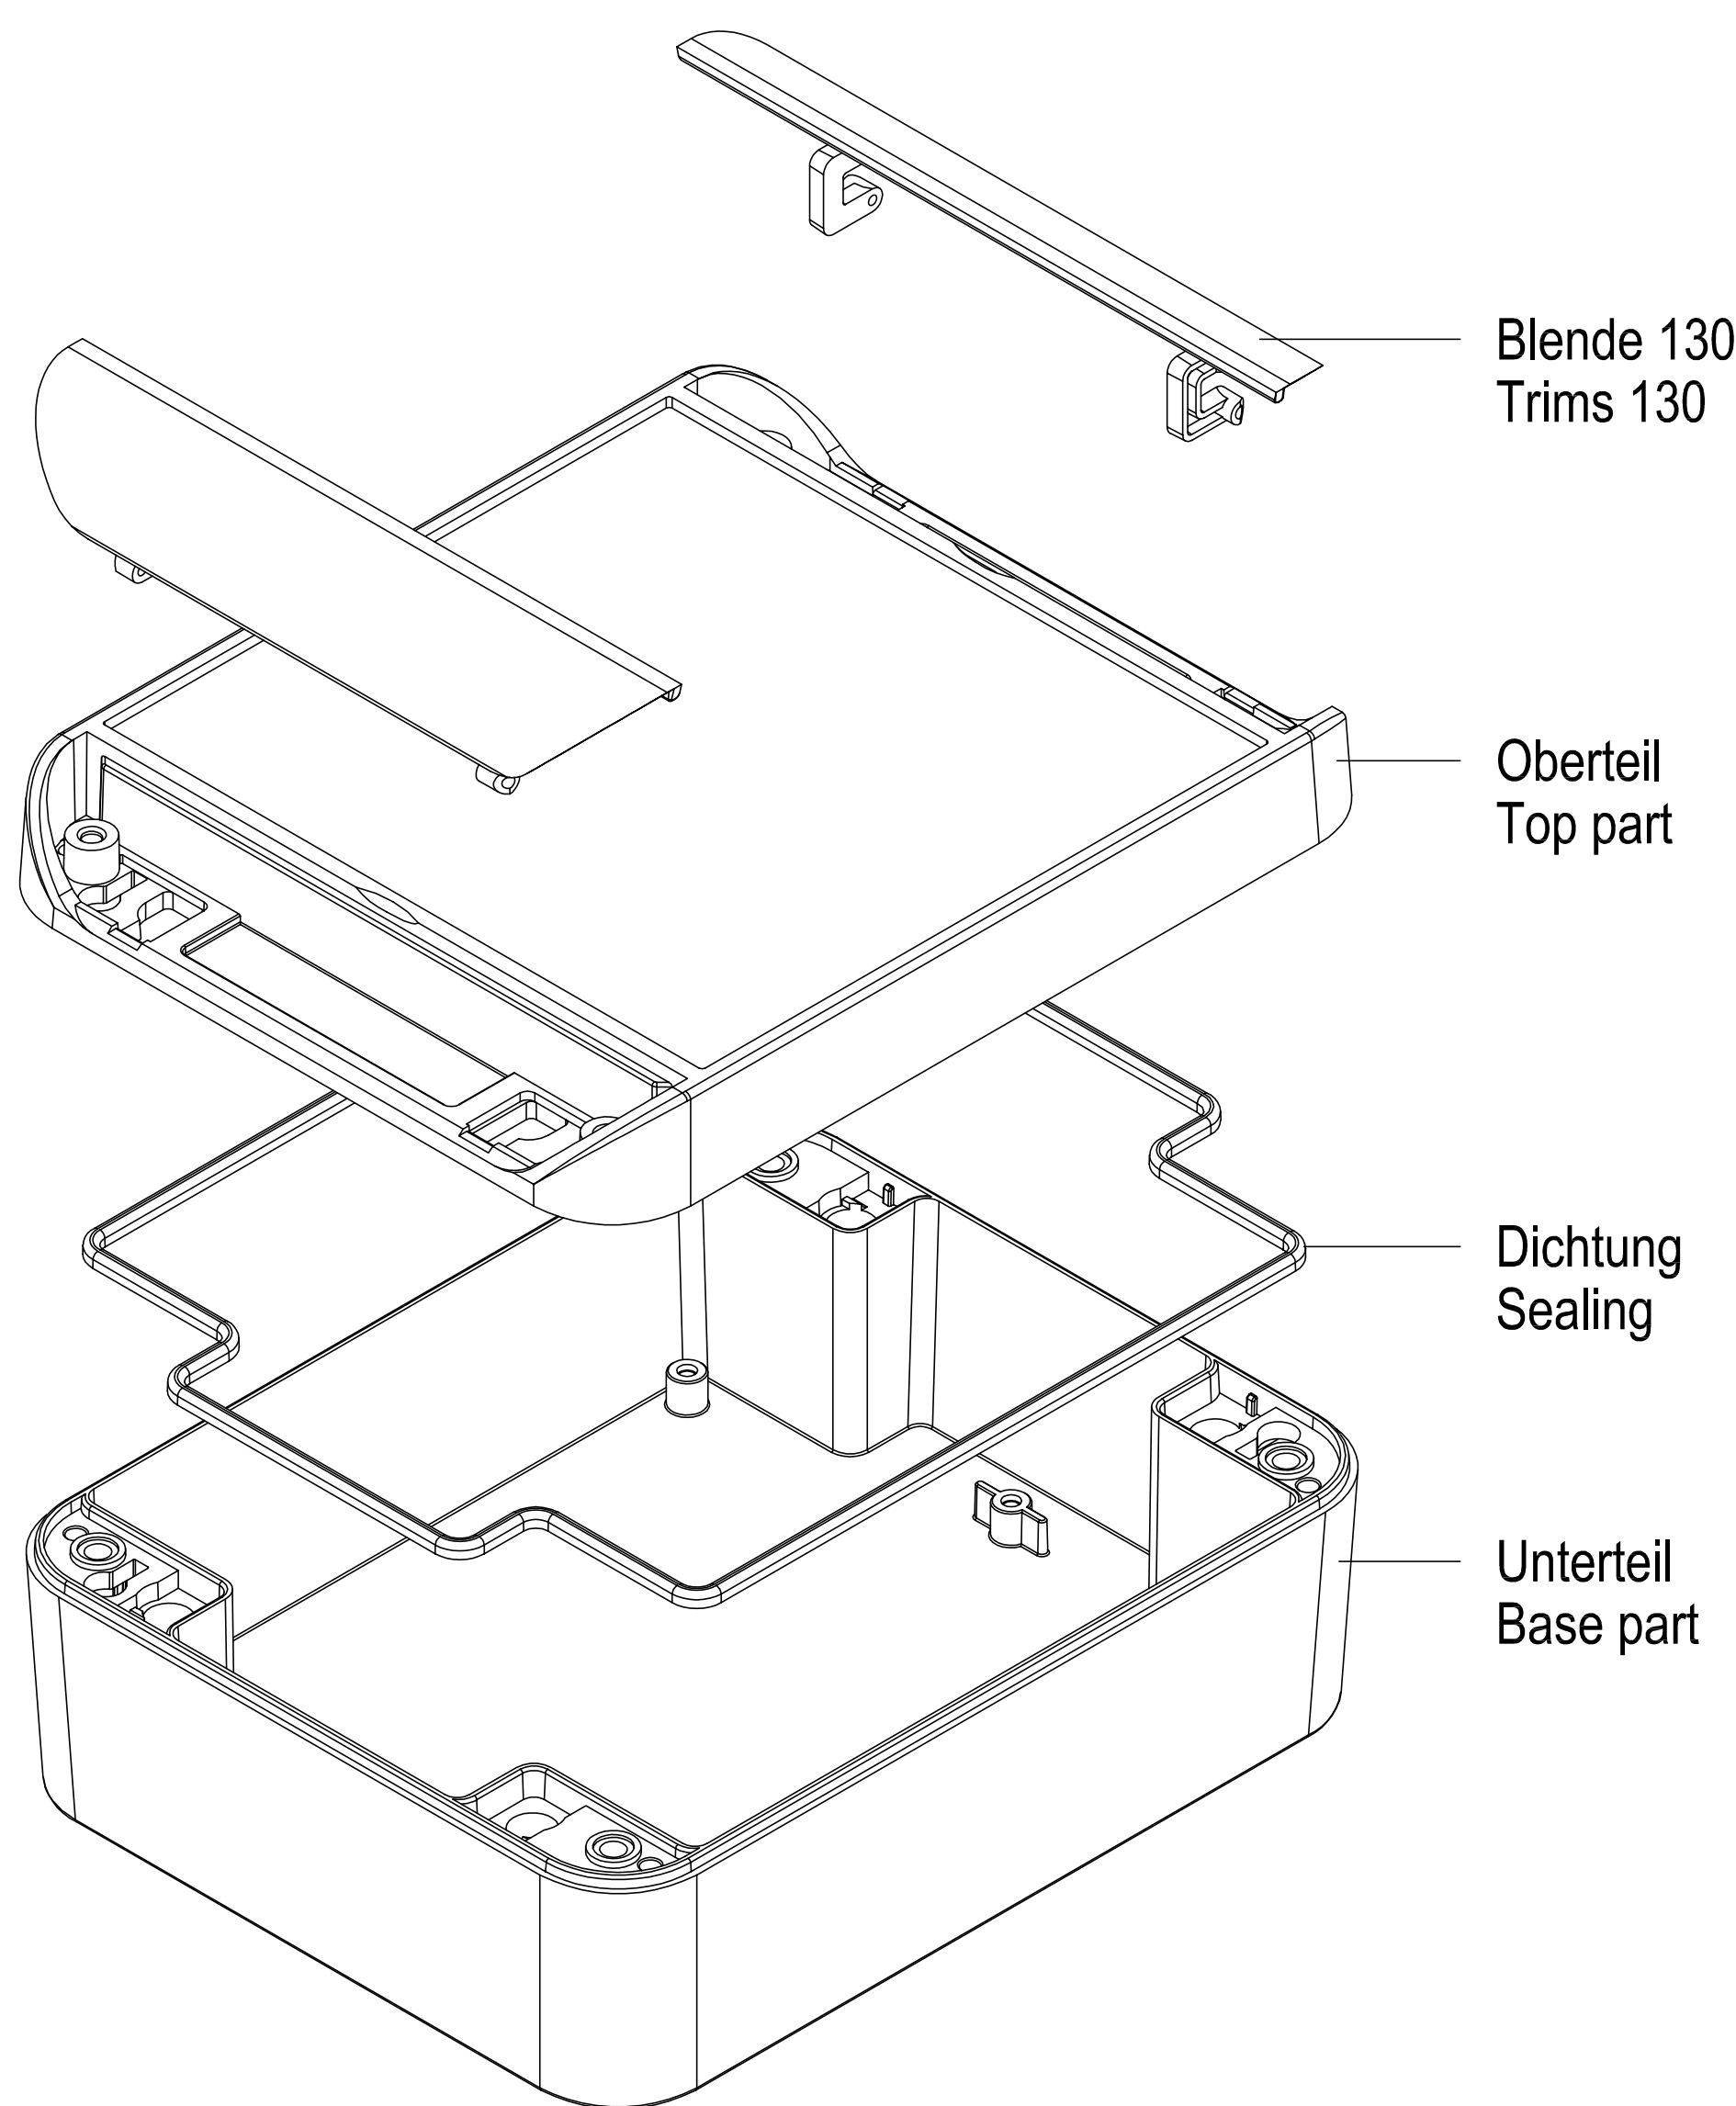

Unterteil Innenansicht
Base part inside view

Platine Unterteil
PCB base part