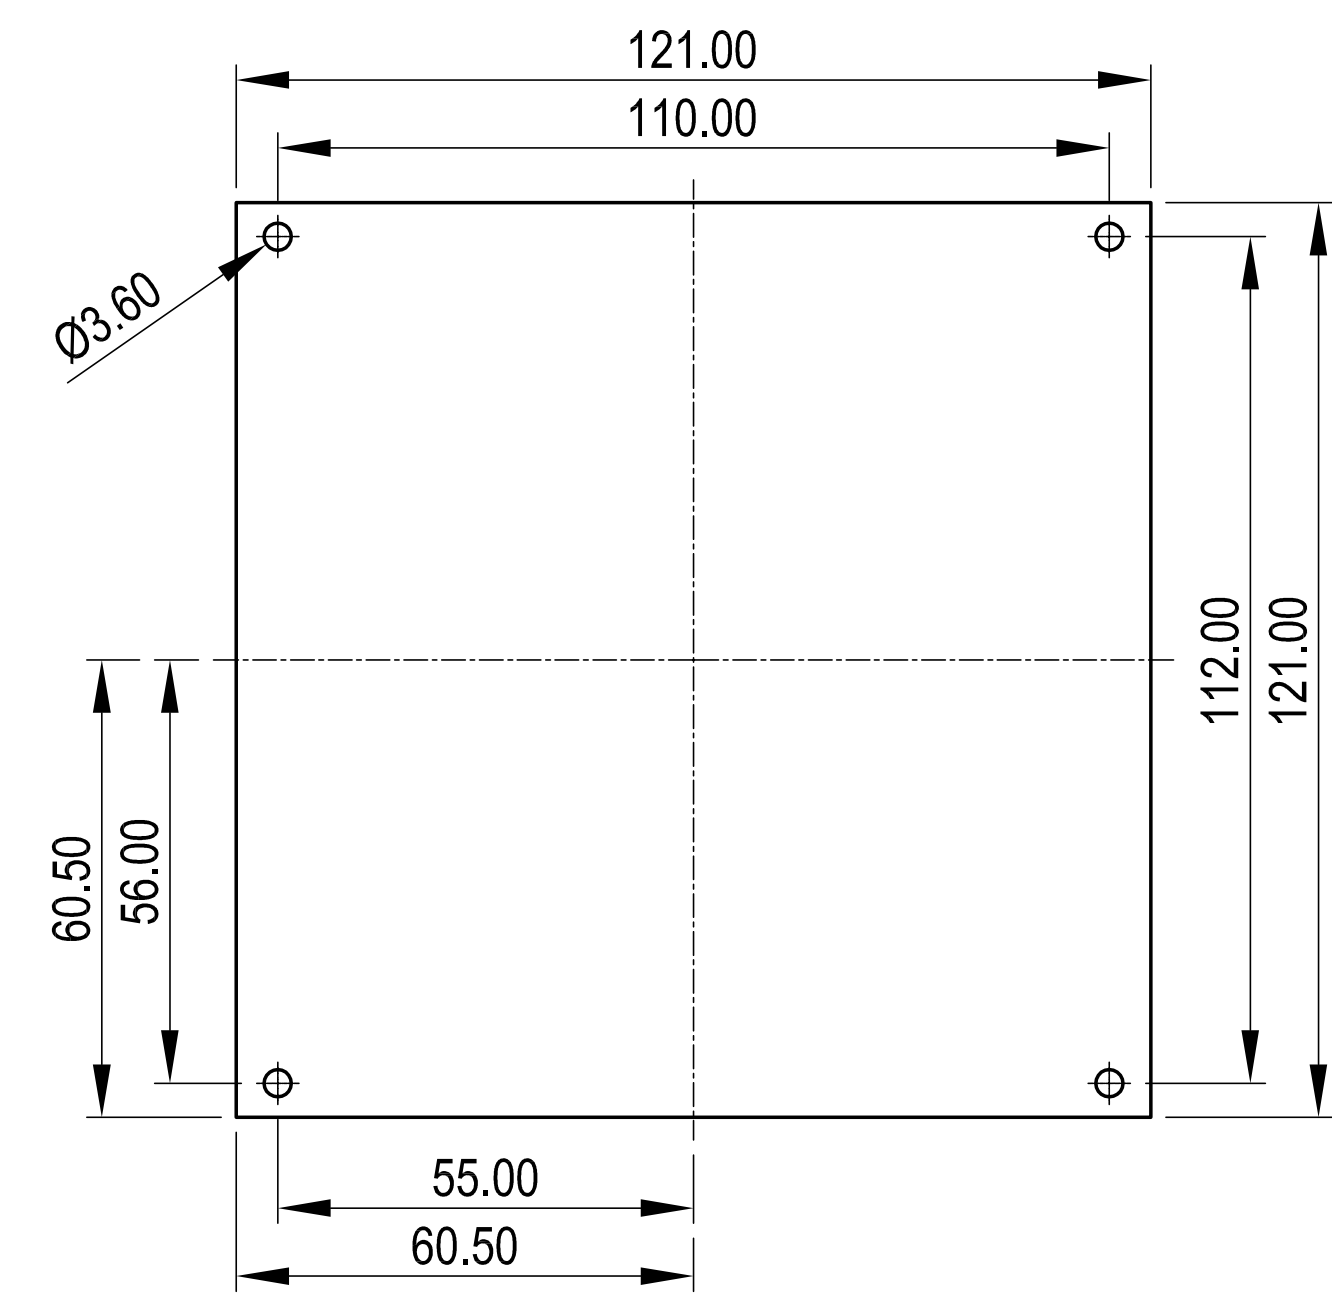

B-B

Platine Unterteil
PCB base part