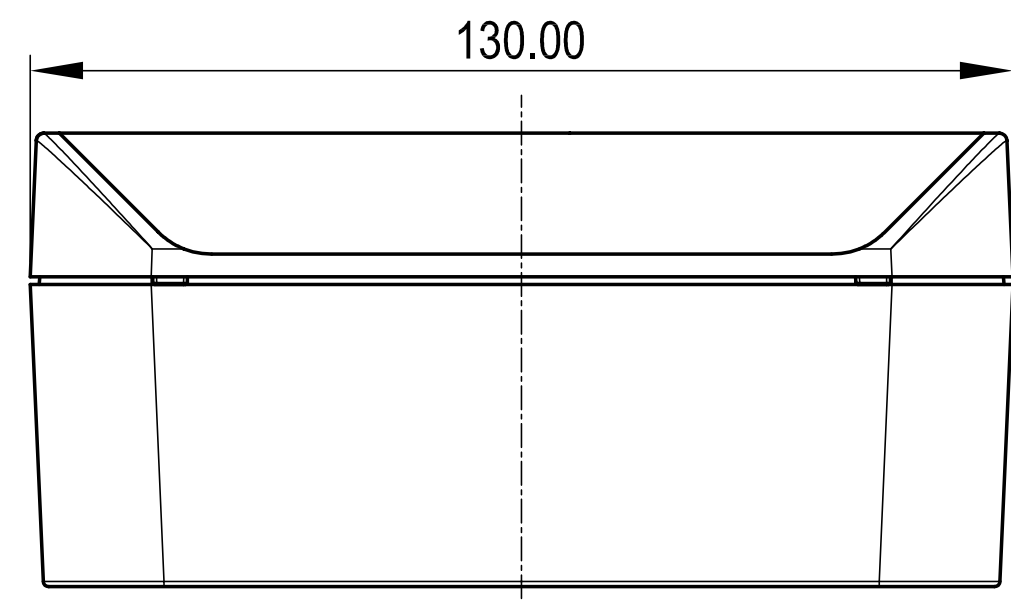

Oberteil Innenansicht
Top part inside view

A-A

B-B