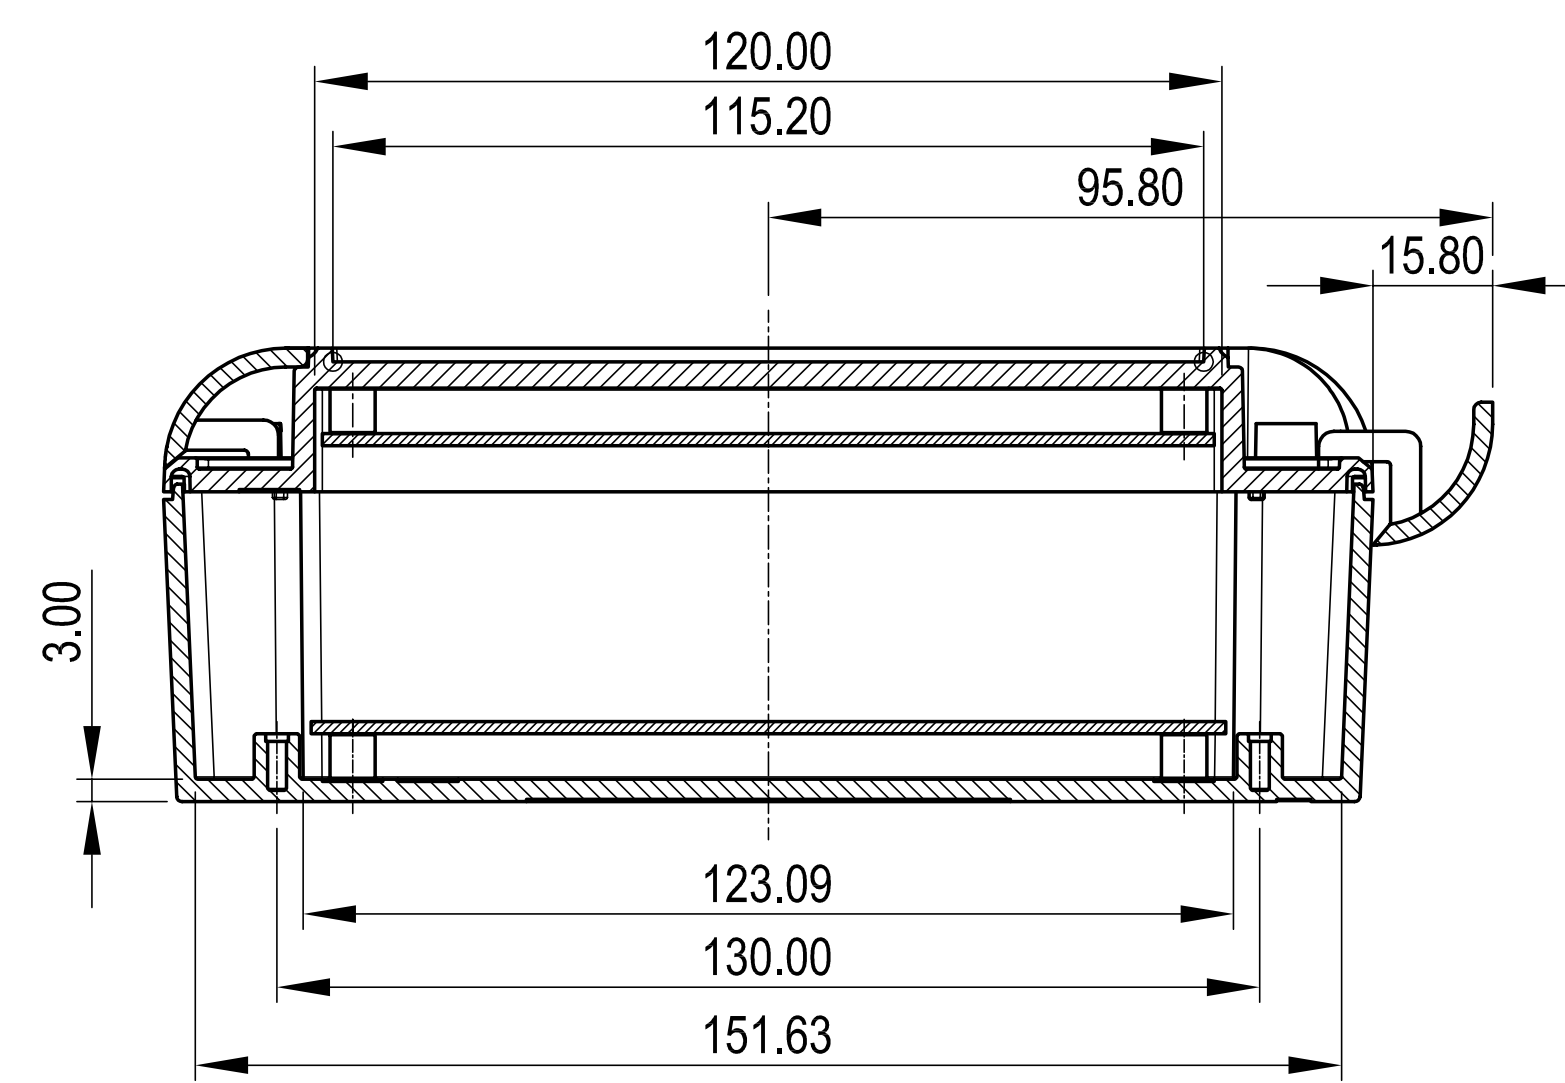

Oberteil Innenansicht
Top part inside view

A-A