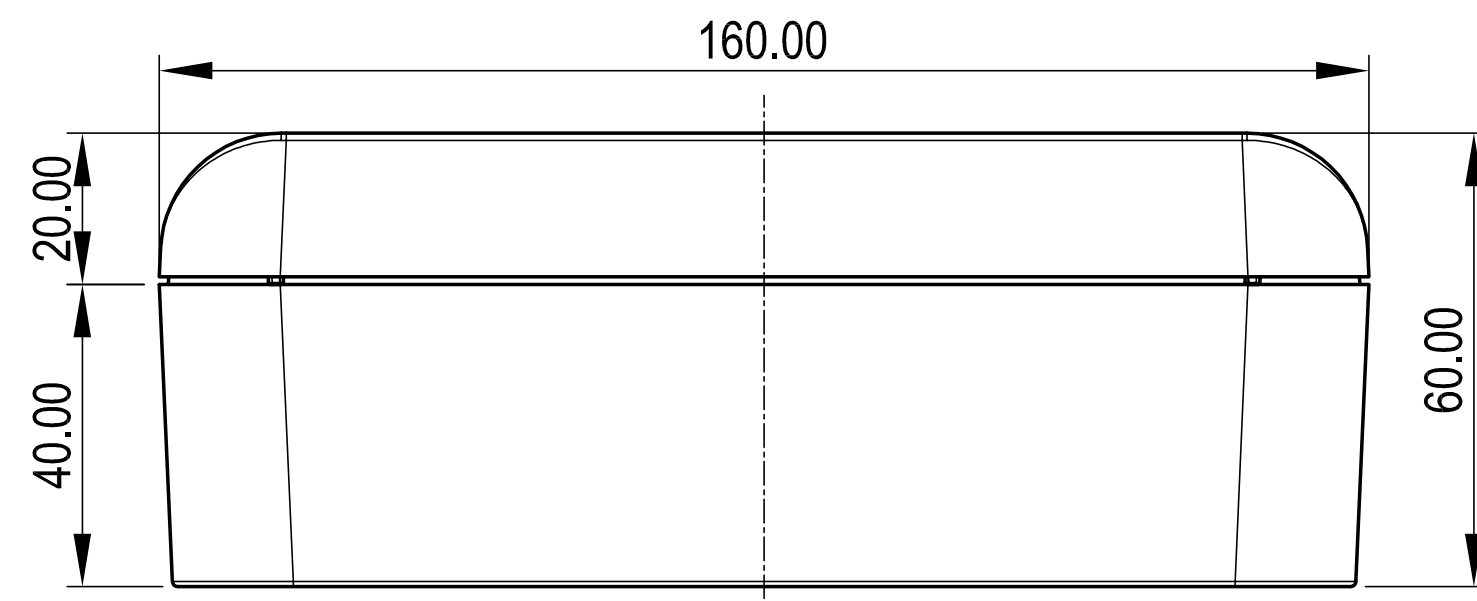

Oberteil Innenansicht
Top part inside view

A-A

B-B