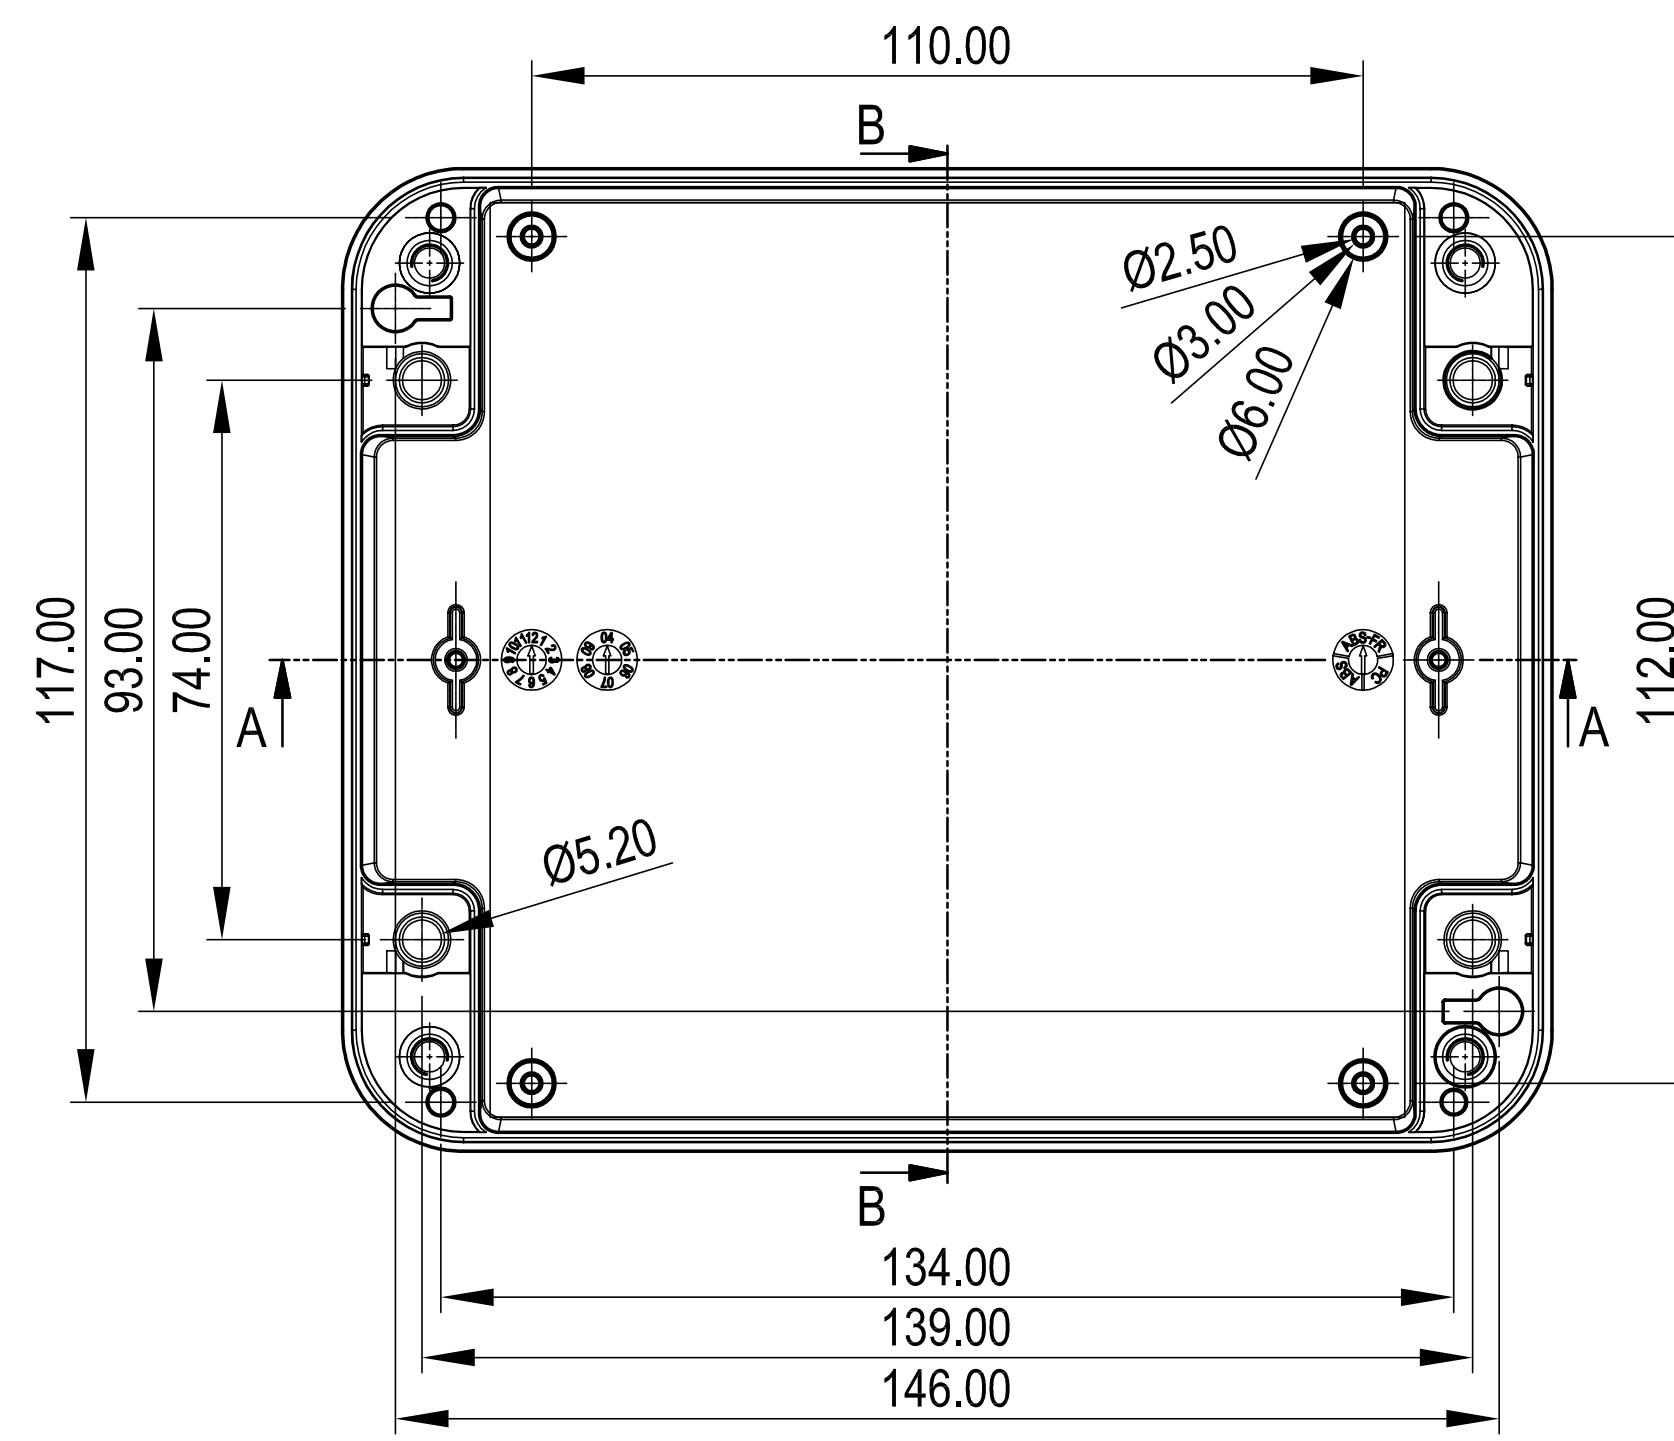

A-A

Unterteil Innenansicht
Base part inside view