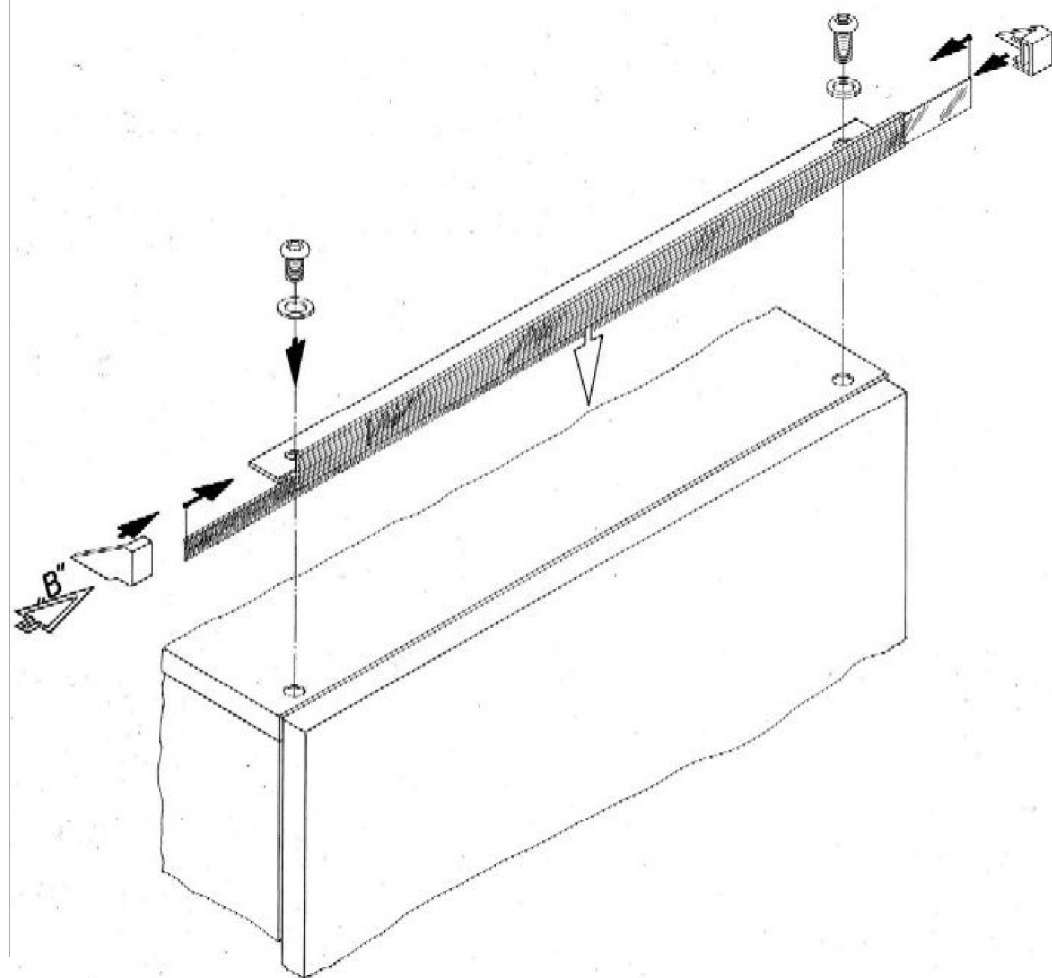

Staubschutzprofil

Anti-dust profile
Profilé antipoussière
Stofbeschermingsprofiel
Dammshyddprofil
Profilato per la
protezione della polvere

SZ
2424
2425
2426
2427

Zchn.-Nr. / No. of dwg. : A0207300SZ

Versandbeutel-Nr. / No. of accessory bag : 266955