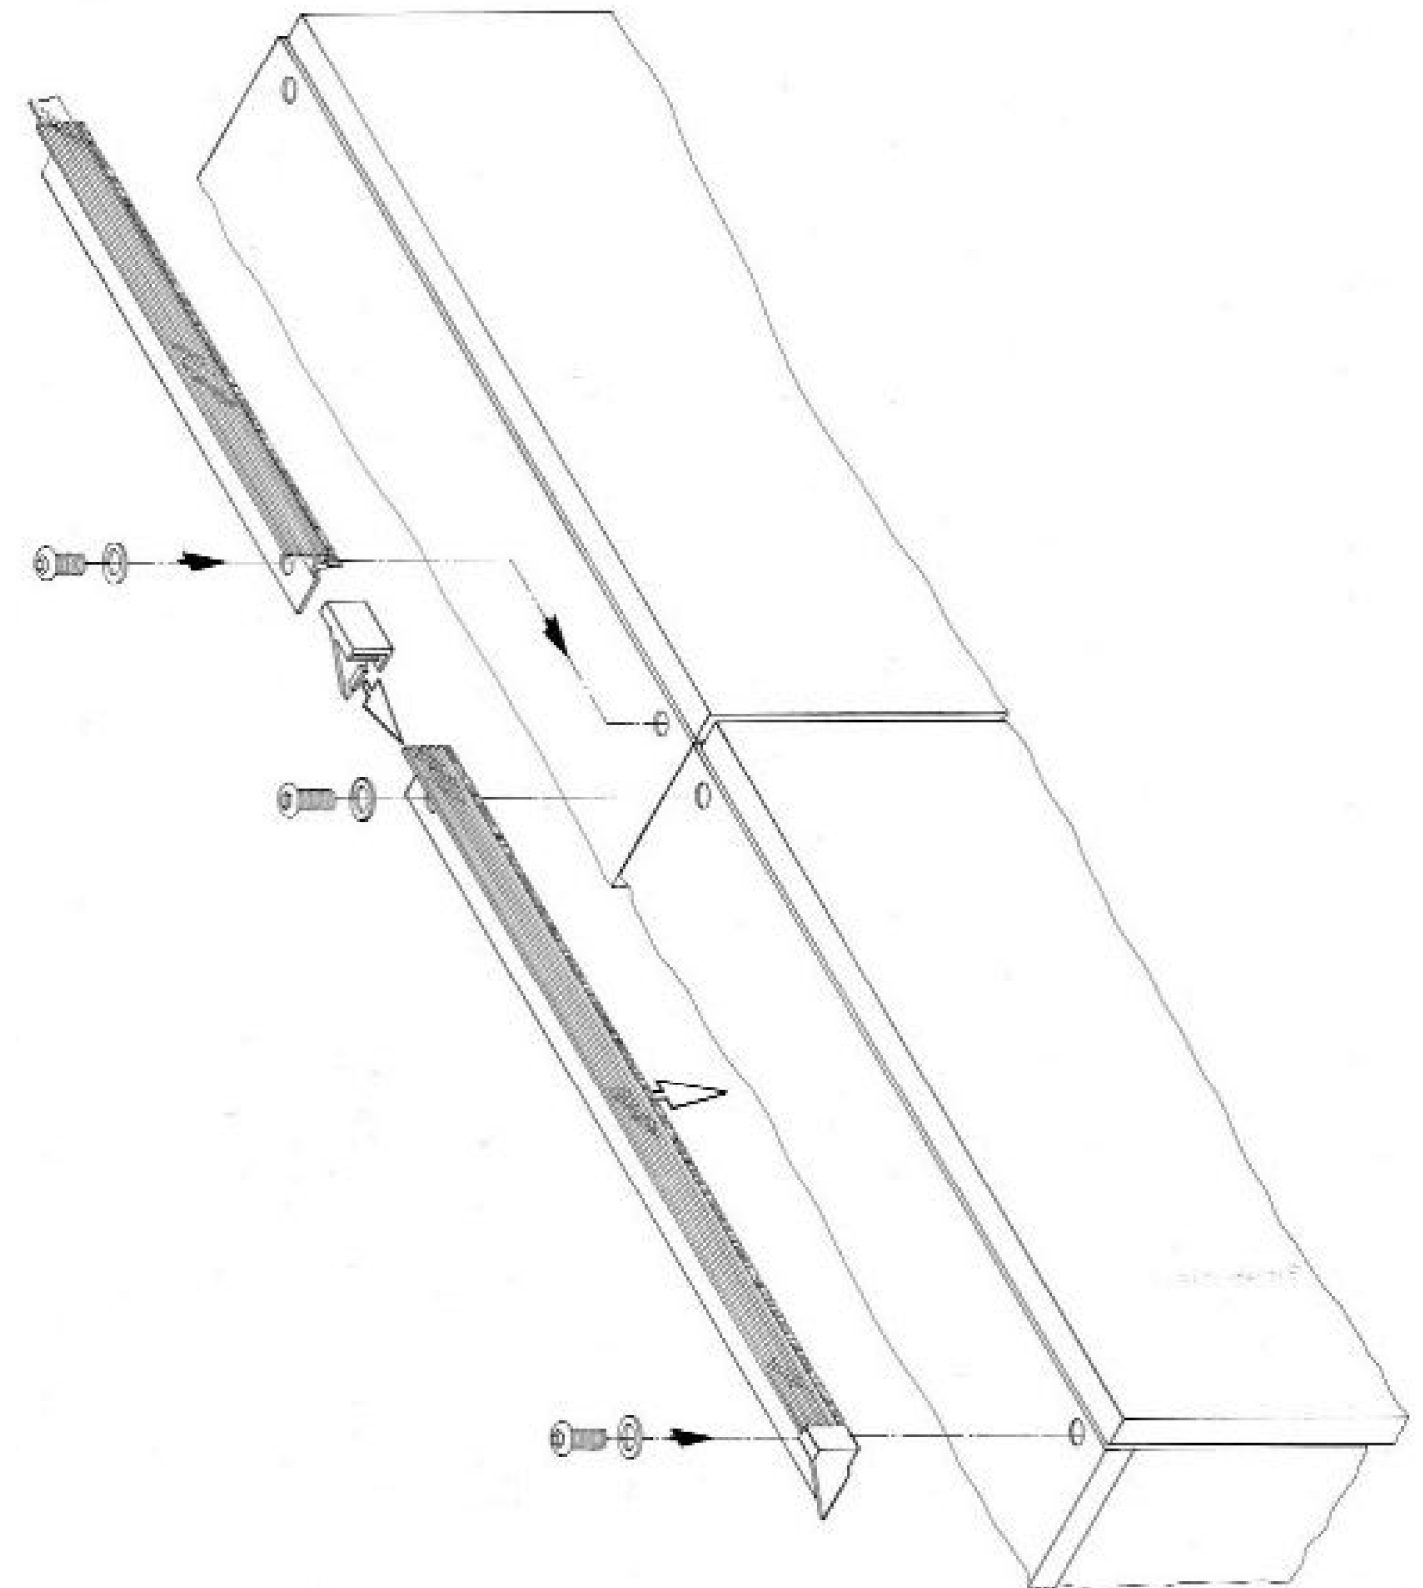

Staubschutzprofil

Anti-dust profile
Profilé antipoussière
Stofbeschermingsprofiel
Dammshyddprofil
Profilato per la
protezione della polvere

SZ
2424
2425
2426
2427

Zchn.-Nr. / No. of dwg. : A0207300SZ

Versandbeutel-Nr. / No. of accessory bag : 266955