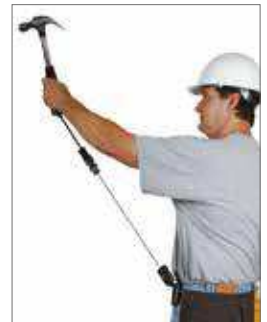

Carico Max
Tool Limit