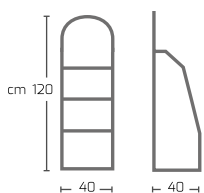

Materiali | Materials | Materialien | Matières

- > Cartone
- > Cardboard
- > Karton
- > Carton